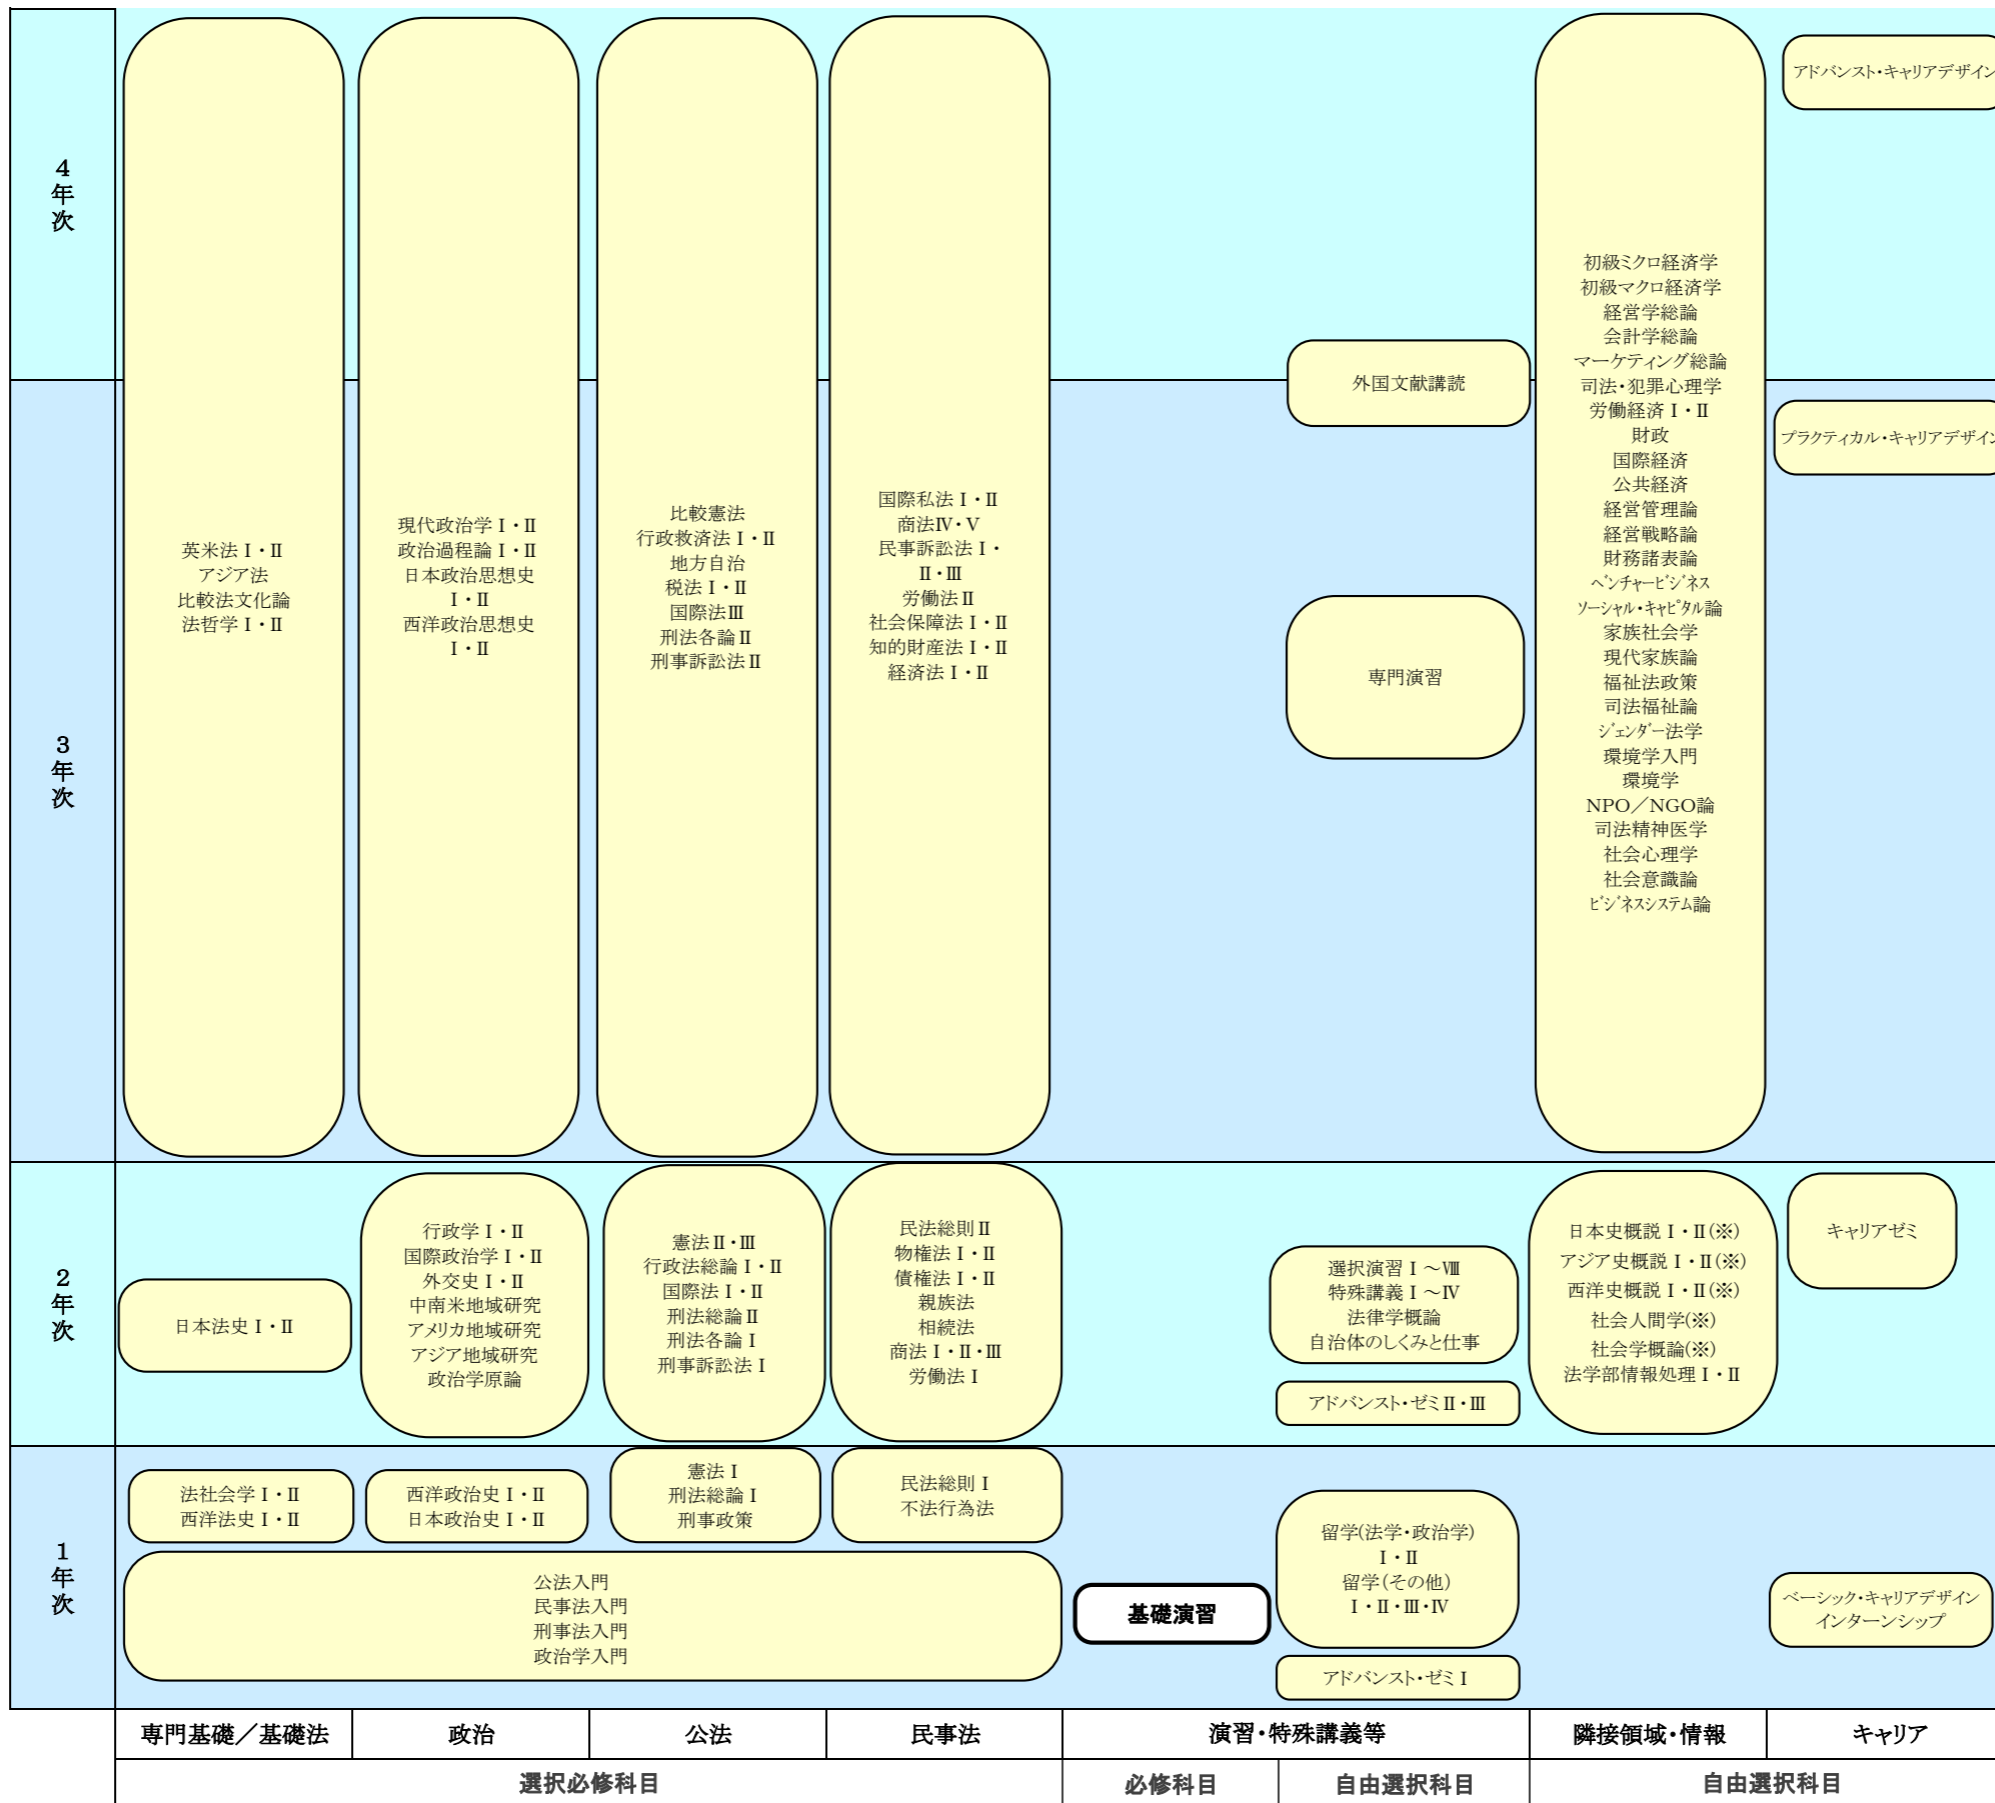

法学部 法学科 カリキュラムツリー

[2020年度(令和2年度)の入学生に適用]

卒業

(※)教職課程履修者以外は3・4年次配当