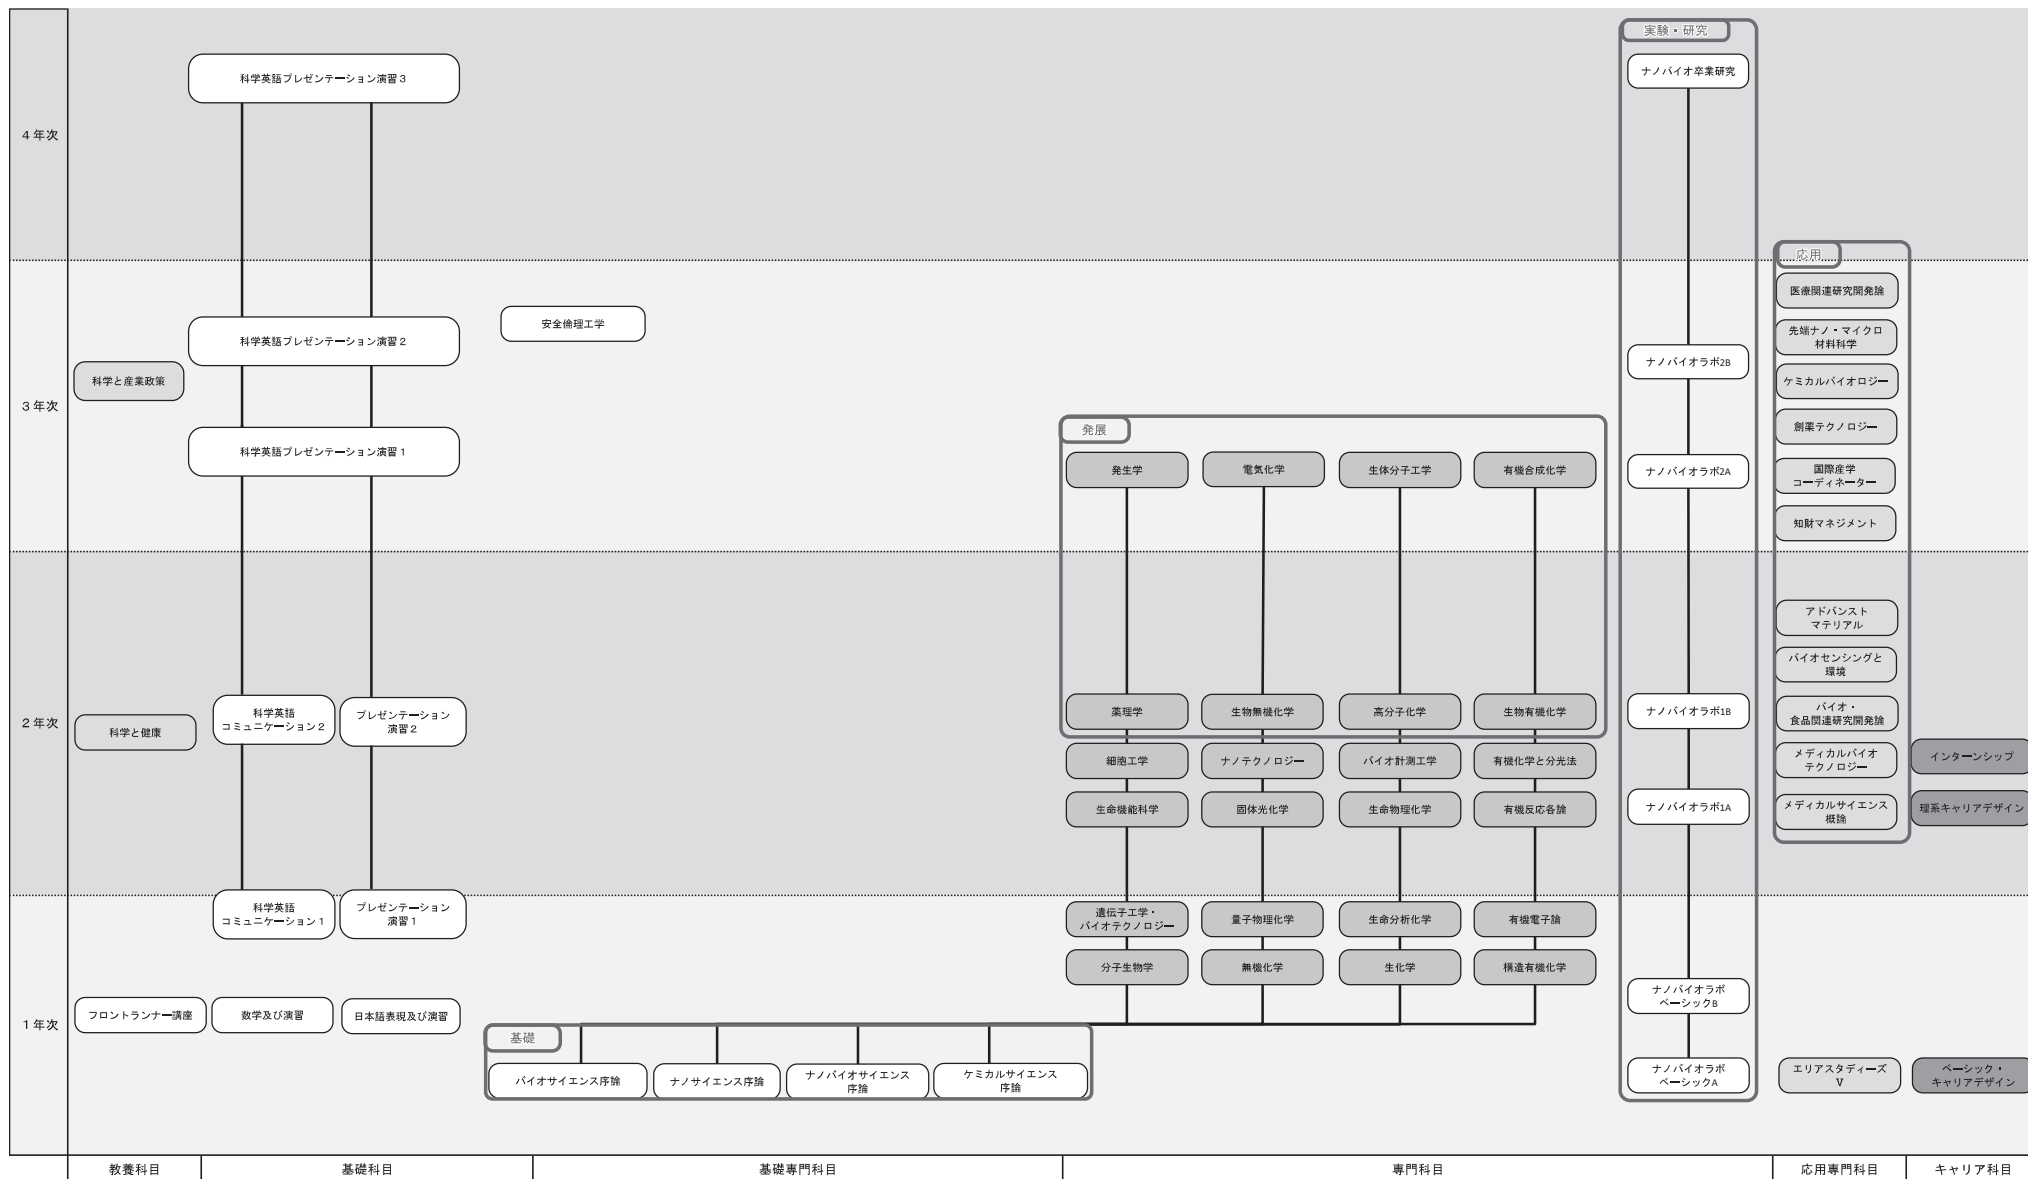

卒業

タグの色分け

必修科目

選択必修科目A群

選択必修科目B群

キャリア科目

卒業

タグの色分け: 必修科目 (Required), 選択必修科目A群 (Elective Required A), 選択必修科目B群 (Elective Required B), キャリア科目 (Career)