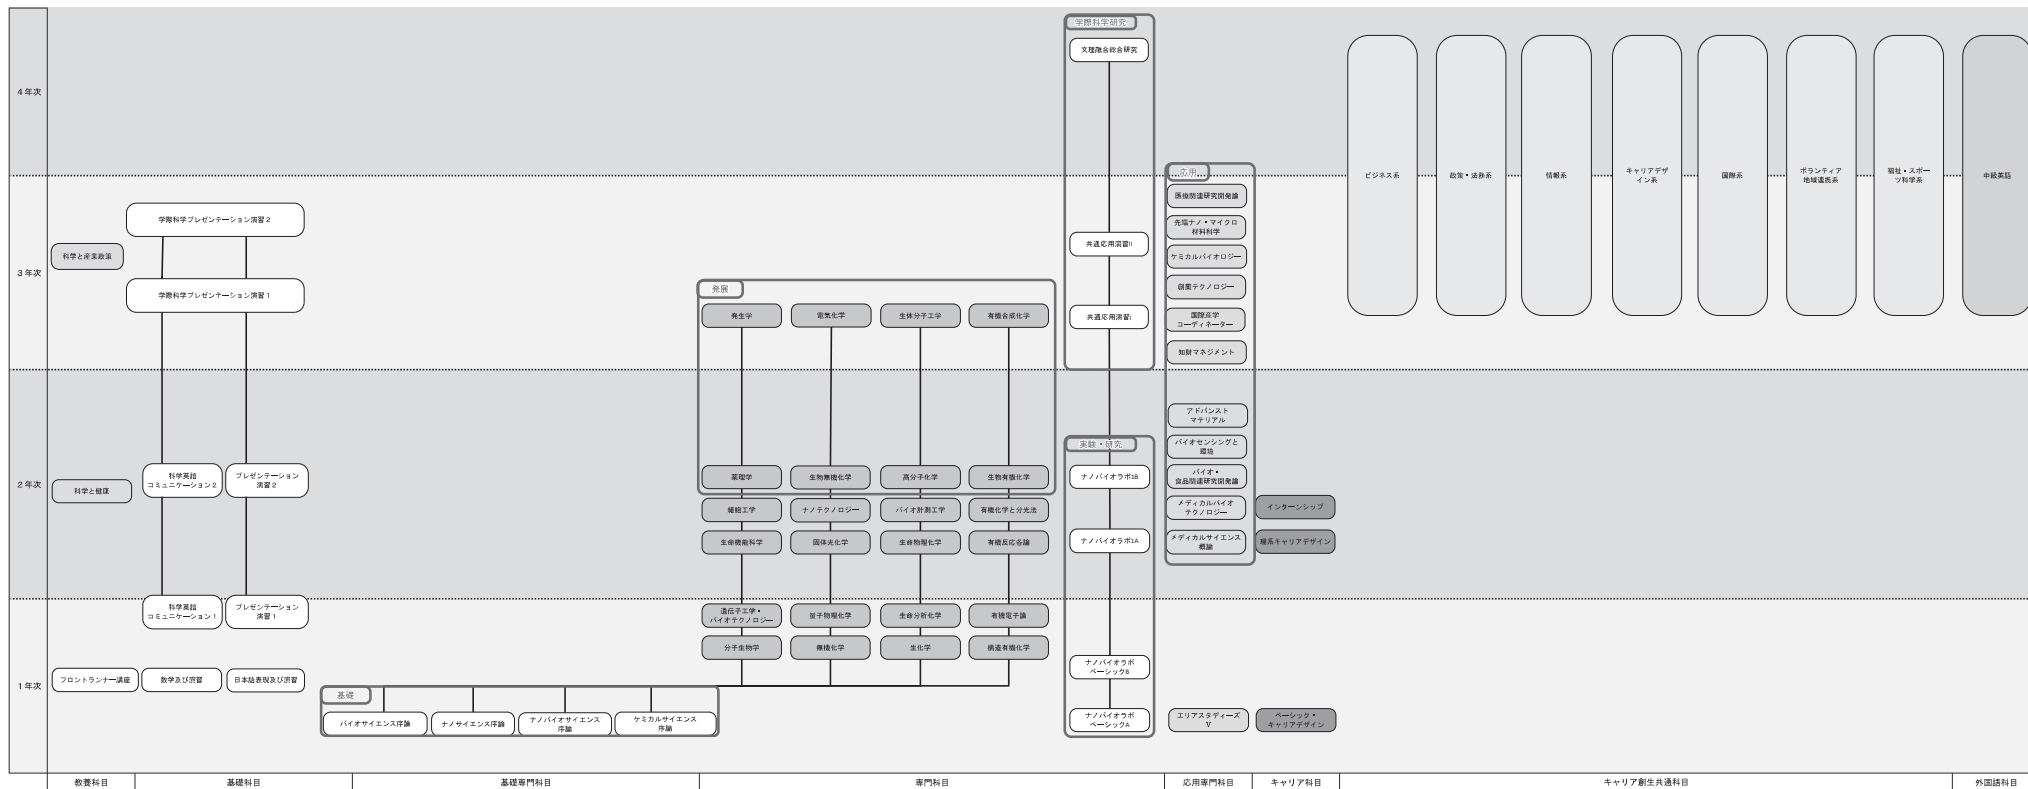

卒業

タグの色分け

必修科目

選択必修科目A群

選択必修科目B群

キャリア科目

卒業

タグの色分け: 必修科目 (Required), 選択必修科目A群 (Elective Required A), 選択必修科目B群 (Elective Required B), キャリア科目 (Career)