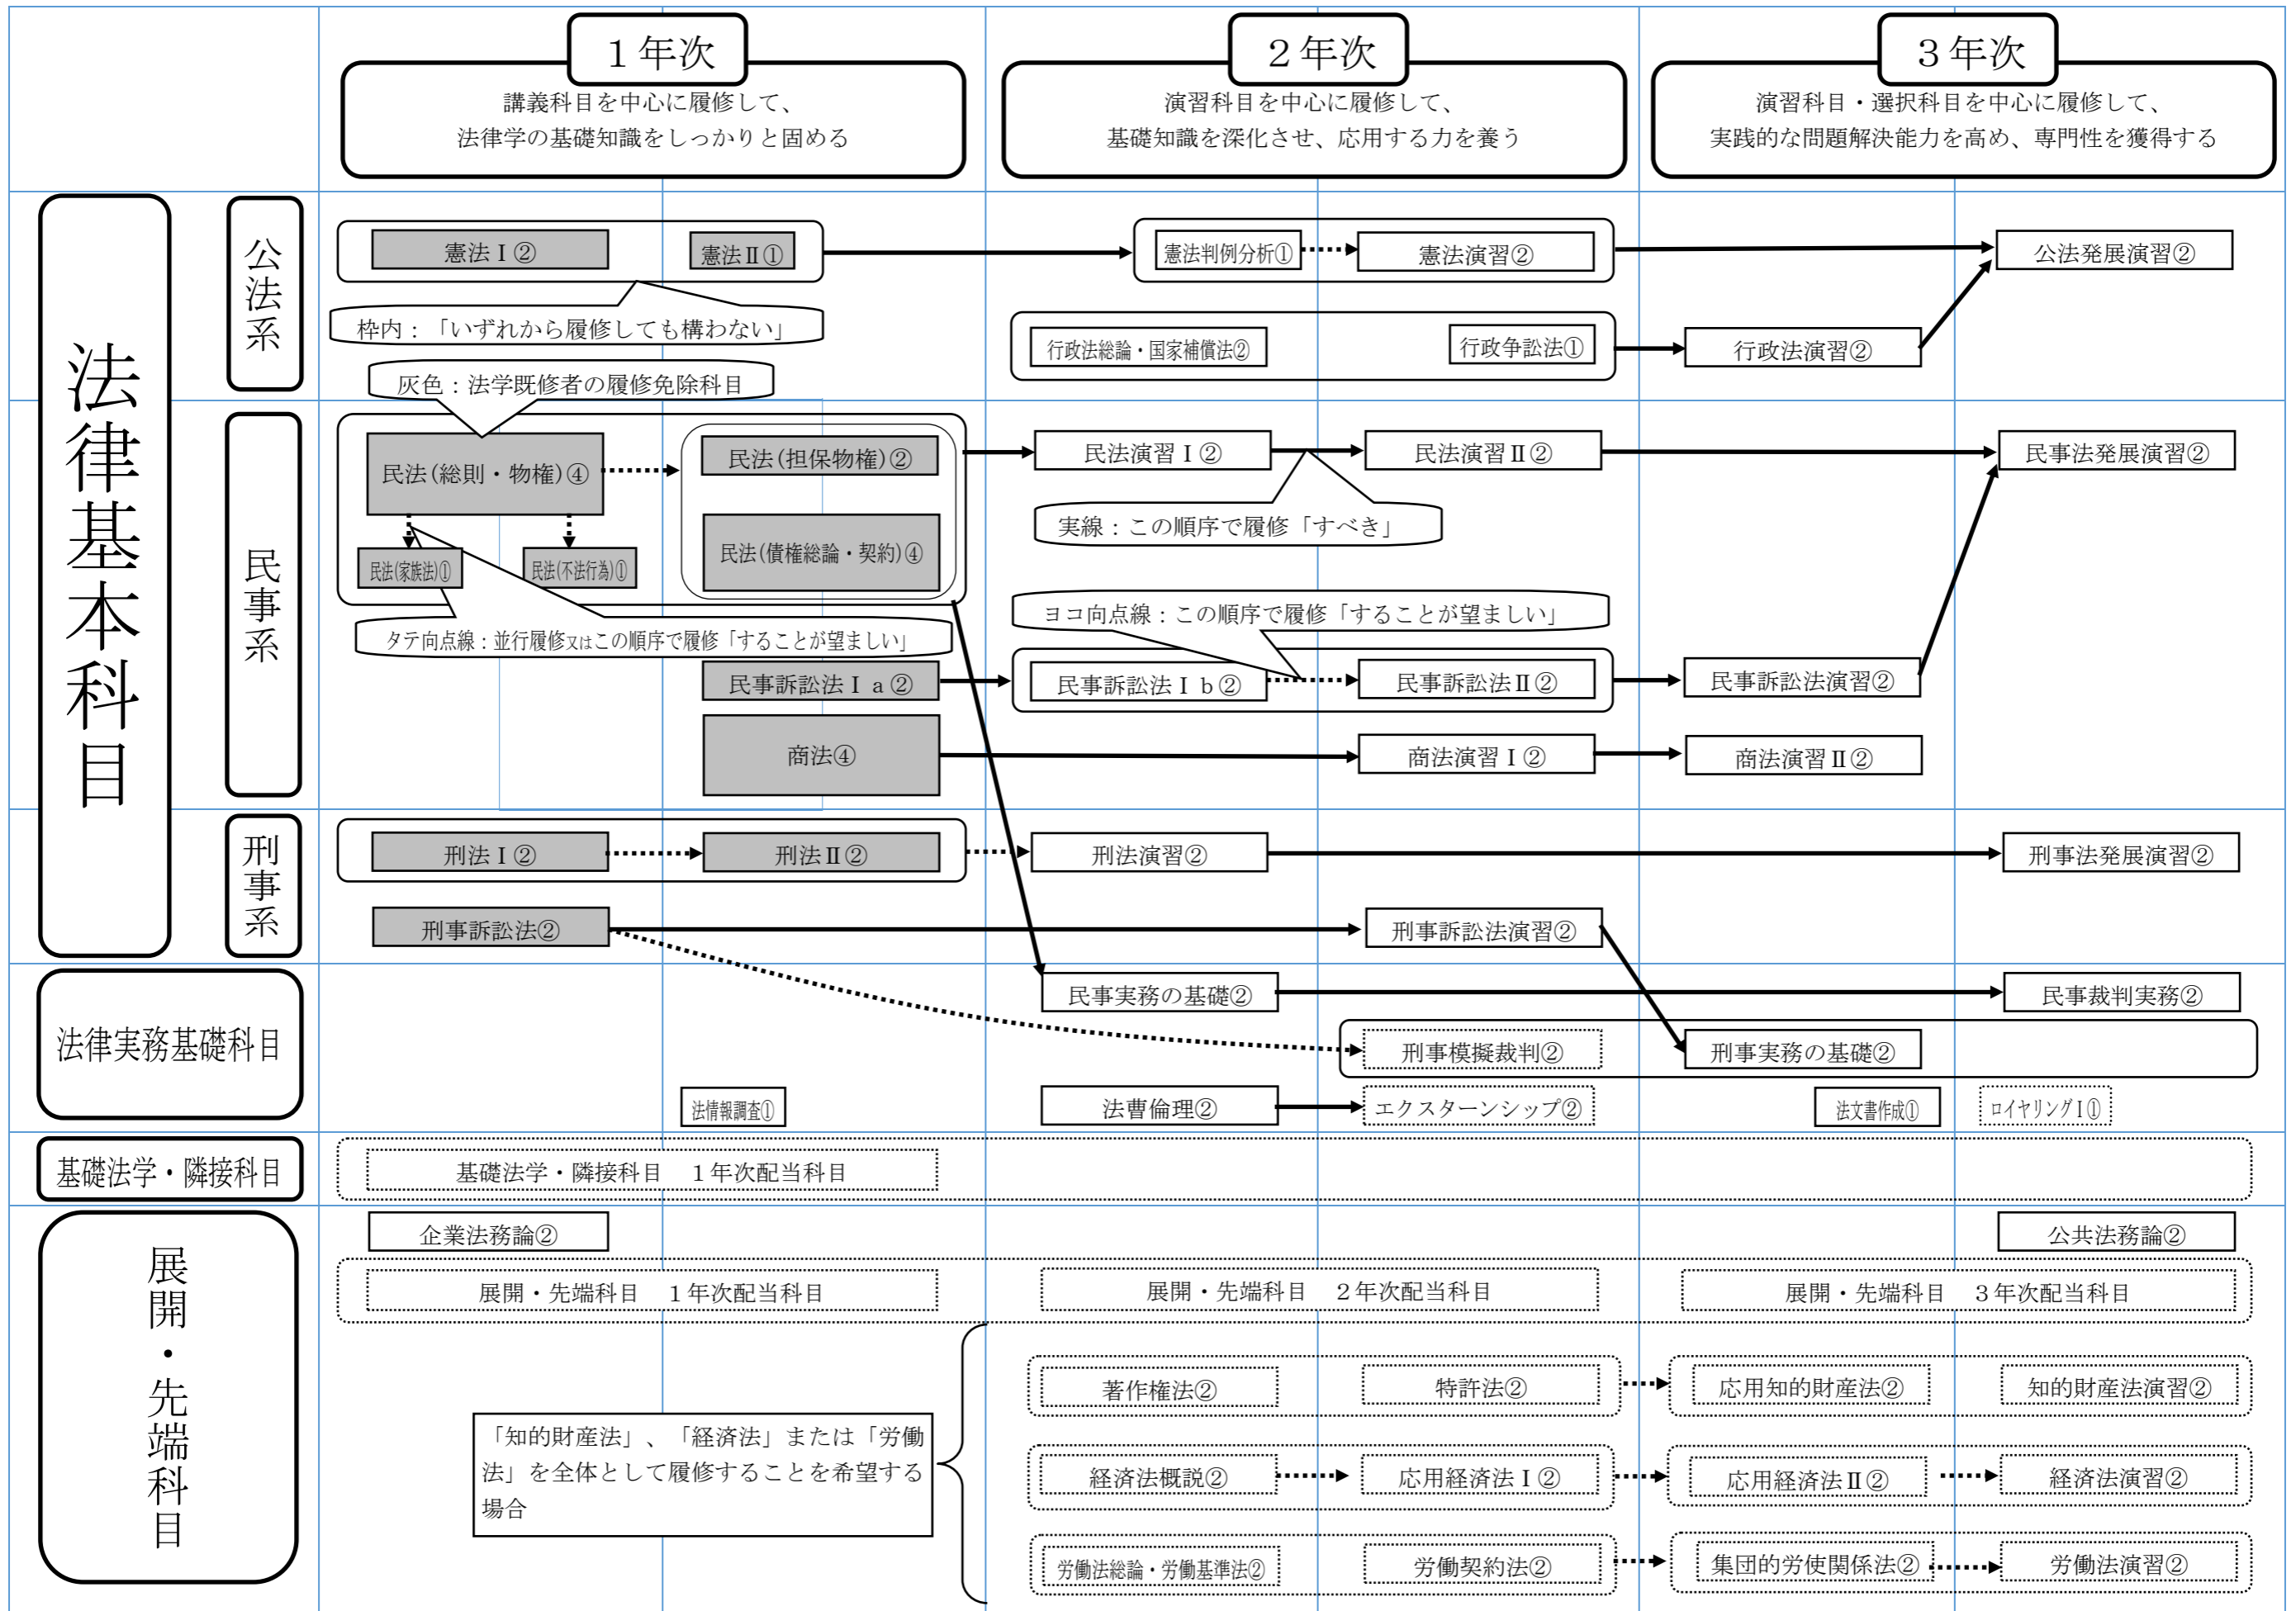

甲南大学法科大学院 カリキュラム・ツリー (2019年度)

※次年度以降においてクラス開講時期が変更となる場合がある。