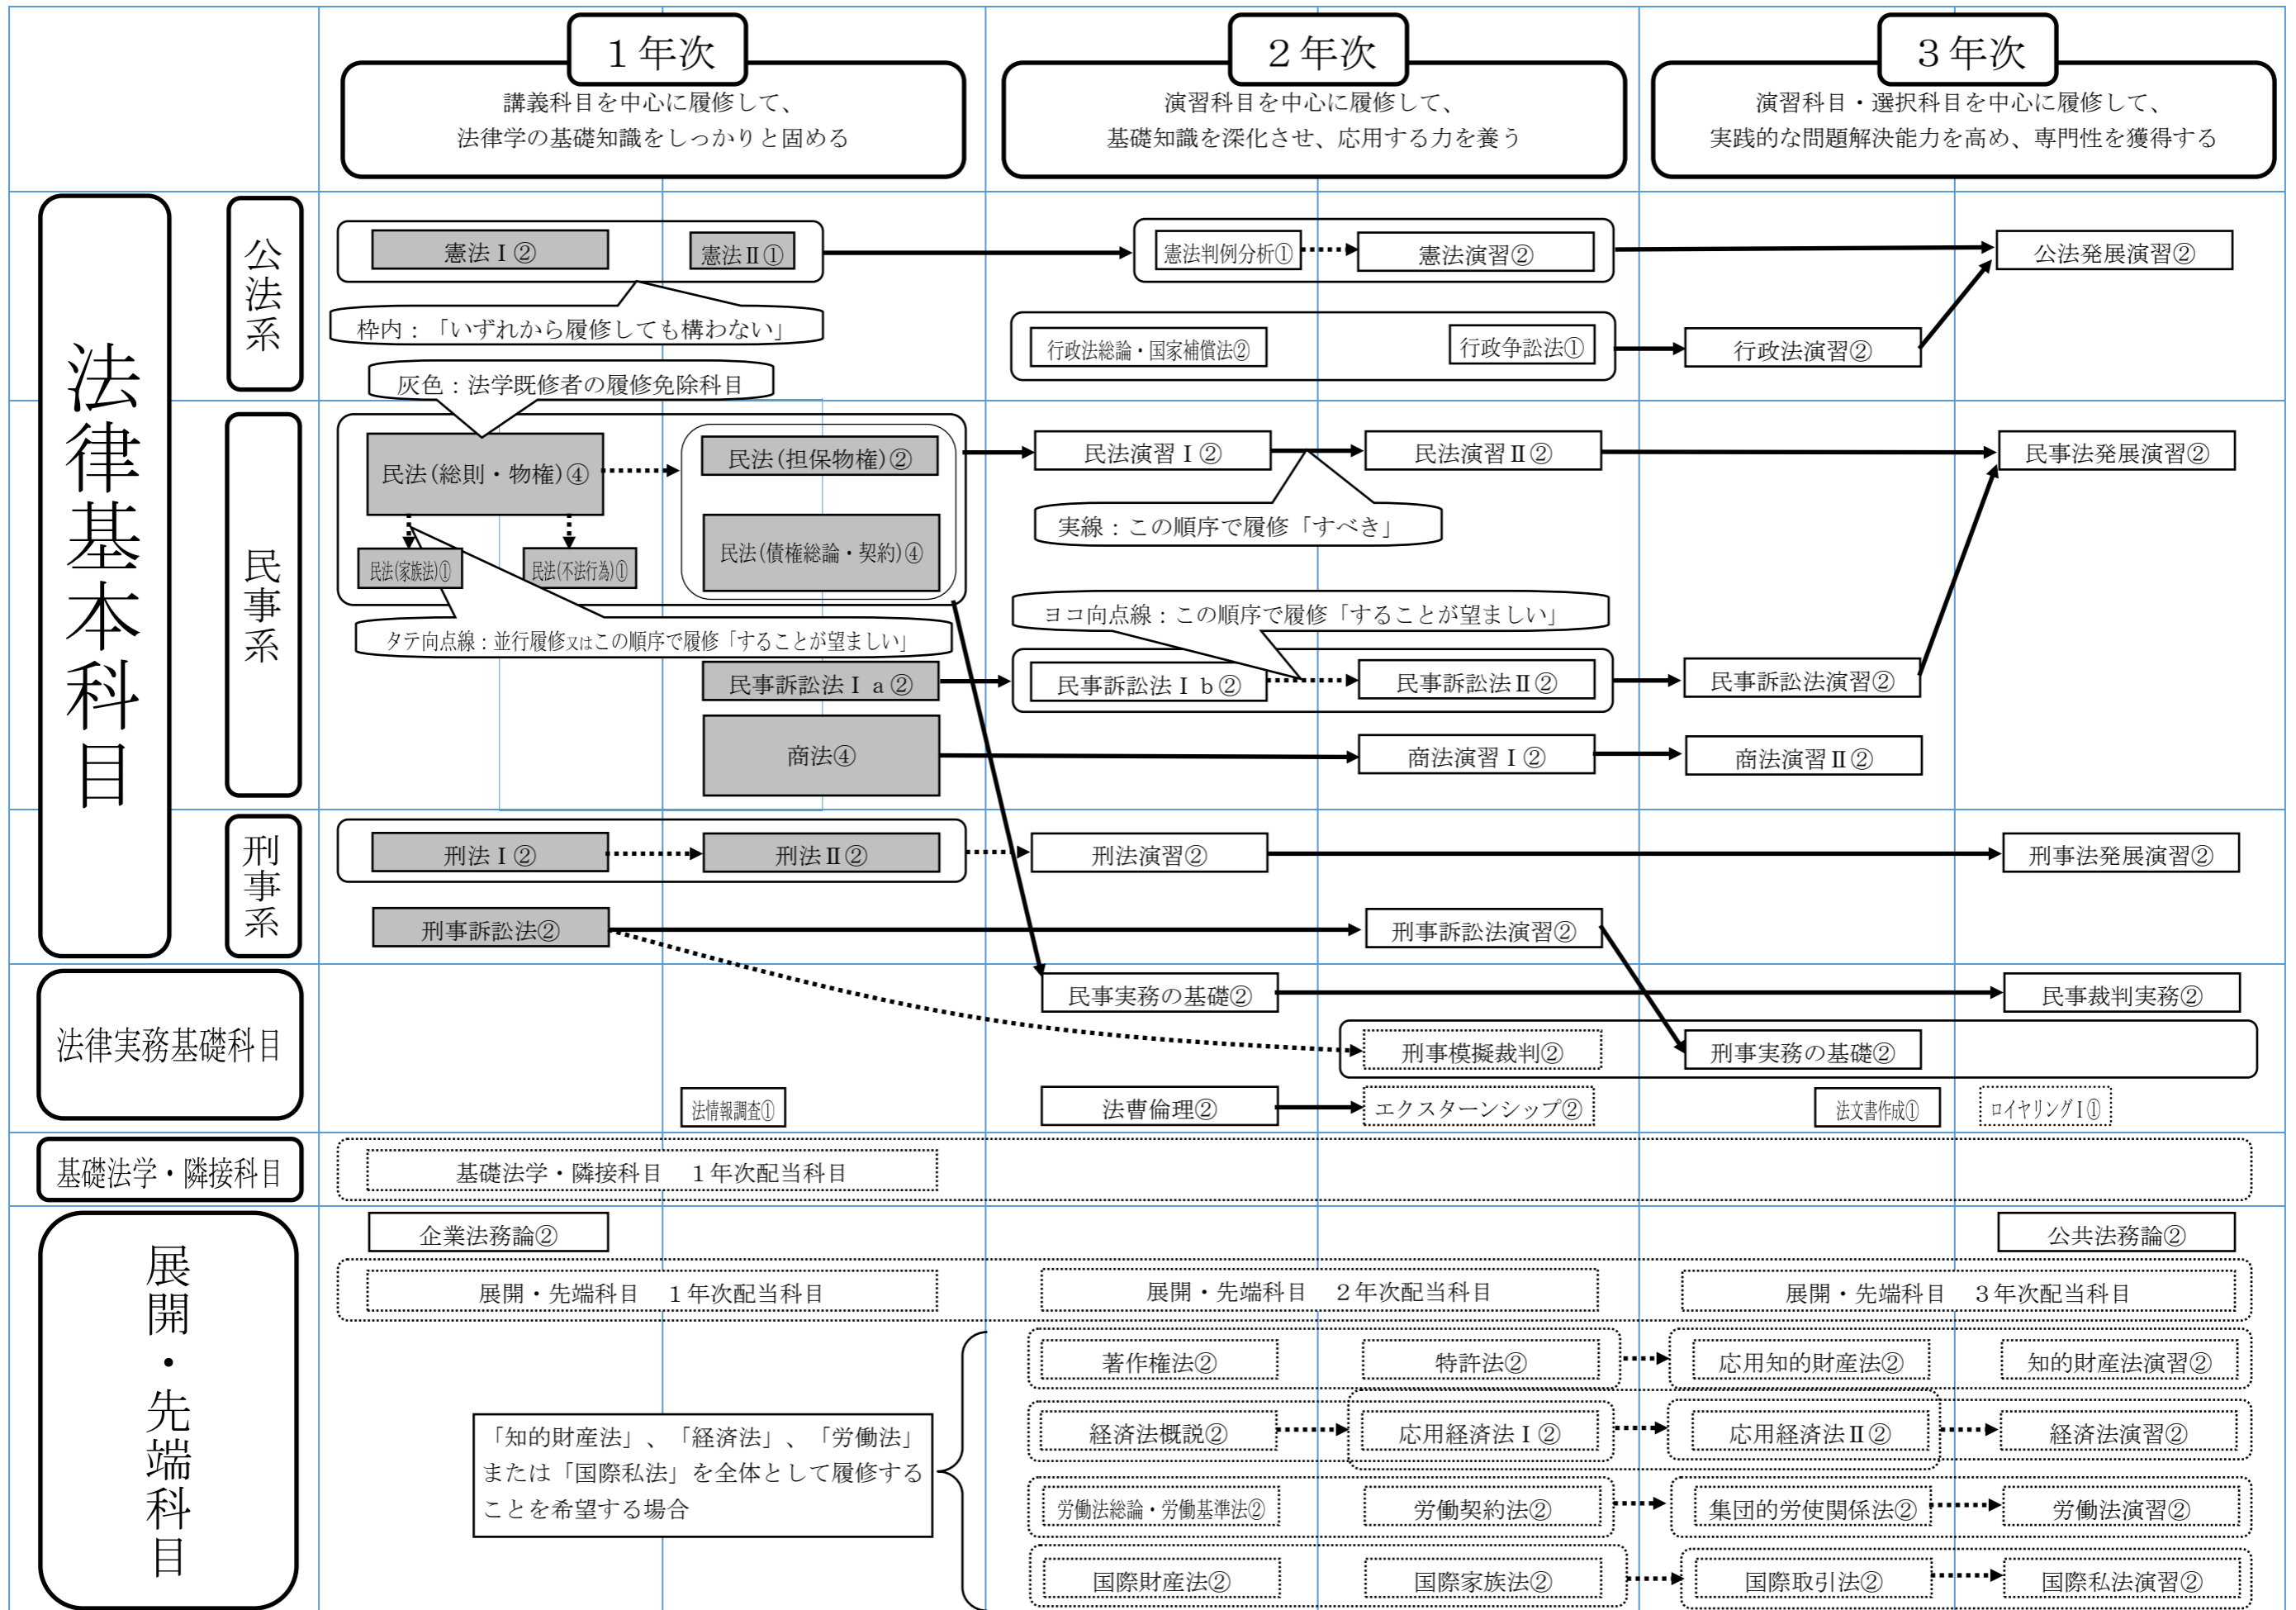

甲南大学法科大学院 カリキュラム・ツリー (2021年度)

※次年度以降においてクラス開講時期が変更となる場合がある。