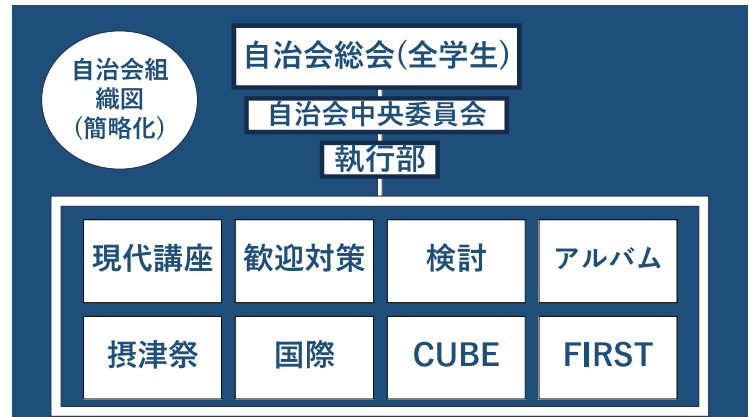

◆ 自治会について

<https://www.konanjichikai.com>

甲南大学自治会は、学生生活ならびに自治意識の向上発展をはかることを目的とする本学唯一の学生自治機関です。自治会総会を最高決議機関として、原則、執行部7名を含む中央委員15名で構成される自治会中央委員会が、本学学生の自治会活動に関する一切の権限と責任をもっています。また、執行機関として、中央委員会執行部が会の運営にあたっています。

自治会の小委員会では、講演会の企画や国際交流、卒業アルバムの作成など様々な活動を行っているほか、大学の一大イベントである摂津祭を主催しています。また、CUBEやFIRSTにも学生委員会があり、それぞれのキャンパスでイベントを企画・運営しています。詳しい活動内容は公式ホームページに掲載していますのでご確認ください。皆さんも積極的に自治会活動に参加してください。