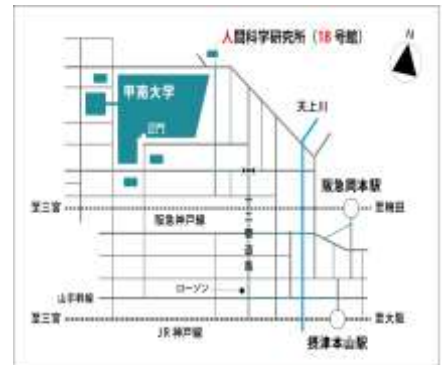

参加料 無料

対象 乳幼児・児童の保護者50名程度（当日参加もOKです）

申込・お問い合わせ 甲南大学人間科学研究所

《申込》件名：子育て応援講座申し込み

本文：氏名・連絡先を明記の上、E-mailにてお申込ください。

※お子様を同伴する場合、年齢・性別・託児希望の有無

E-mail kihs_info@yahoo.co.jp

《お問い合わせ》TEL/FAX 078-435-2683（月～木、土 10時～17時 担当：岩本沙耶佳）

・阪急神戸線同本駅またはJR神戸線須磨山駅下車、北西へ徒歩約10分。
・会場には駐車場がありませんので、お車でのご来場はご遠慮ください。

後援：神戸新聞子育てクラブ「すきっぴ」

甲南大学プレミアプロジェクト 2018
インターナショナル・シアター・カンパニー・ロンドン日本公演

『ロミオとジュリエット』

ウィリアム・シェイクスピア作
ポール・ステッピングス演出

ITCL恒例の日本ツアーが今年もやってくる
2年ぶりの待望の神戸公演！
英国人俳優による英語上演（字幕付き）
役者のダブリングや小道具の使い方も見どころ！