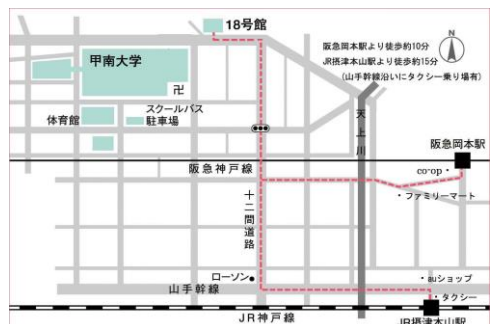

申し込み・問い合わせ

10月3日（水）までに①氏名②年齢③ご所属④連絡先を明記してメール/FAX/電話で甲南大学人間科学研究所へお申し込みください。折り返し、ご連絡いたします。

ご来所の際は、公共交通機関をご利用いただけますよう、よろしくお願い申し上げます。

甲南大学

人間科学研究所

Konan Institute of Human Sciences
〒658-8501 神戸市東灘区岡本8丁目9番1号
Tel/Fax：078-435-2683
E-mail：kihs@center.konan-u.ac.jp