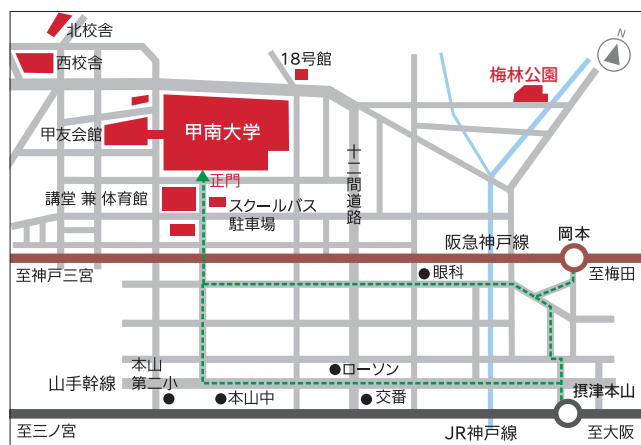

甲南×岡本

梅と文化の

はなむすび
花結日

【プログラム内容】

❁乙女文楽(ヴァイオリン演奏とのコラボ)・落語(13:15～15:10)※定員300名

梅の里の魅力を広げる、ひととき優雅な女性の文楽とヴァイオリンの響演・花香る時期に相応しい落語をお楽しみいただきます。

❁岡本梅林公園ガイドツアー(10:00～11:30)※定員30名

阪急岡本駅コープ岡本前に集合。岡本梅林公園を散策後、甲南大学に戻るルートめぐります。

※定員に達し次第受付を終了いたします。※雨天決行。荒天時は中止。

❁昼食会(11:30～12:30)※定員50名

岡本商店街オリジナルの「梅」にちなんだお弁当をご用意いたします。(実費1,000円)

昼食場所:岡本キャンパス2号館1階に新しくオープンしたグローバルゾーン「Porte」でお召し上がりいただきます。

※定員に達し次第受付を終了いたします。

【申込方法】

下記の必要事項を明記の上、2月19日(金)までに、メールまたは往復ハガキでお申し込みください。

(男女問わず一般のご参加も歓迎いたします。)

※お申し込みされた方には、2月下旬頃にメールまたはハガキにて詳細をご連絡いたします。

【必要事項】

①卒業年度 ②学部・学科 ③氏名(ふりがな)※旧姓も

④現住所 ⑤電話・FAX・携帯番号 ⑥メールアドレス ⑦「梅林公園ツアー」・「昼食」の参加希望あり・なし ⑧同伴者氏名・ご本人との関係 ※①・②は本学を卒業された方のみご記入ください。

※メールアドレスはパソコンから送信されたメールを受信できるアドレスをご記入ください。

※往復ハガキの返信ハガキにも宛先(ご本人の住所・氏名)をご記入ください。

❁送信先メールアドレス: kouhou@adm.konan-u.ac.jp (件名を「花結日」としてください)

❁往復ハガキ郵送先: 〒658-8501 神戸市東灘区岡本8-9-1 学校法人甲南学園 広報部「花結日」宛

【注意事項】

- ・大学内に駐車場はございません。公共交通機関をご利用ください。
- ・甲友会館周辺は工事中でご不便をお掛けいたします。
- ・休日につき、売店(生協)は営業していません。

【お問い合わせ先】

学校法人甲南学園 広報部

TEL: 078-435-2314 (平日 9:00～17:00)
(土曜日 9:00～13:00)

E-mail: kouhou@adm.konan-u.ac.jp

JR 摂津本山駅から徒歩12分 または 阪急 岡本駅から徒歩10分

※ご記入いただく個人情報は、甲南学園 広報部が管理し、ご連絡・ご案内に利用させていただきます。
なお、個人情報の取扱いに関する情報は本学ホームページでも公開しておりますので、ご確認ください。