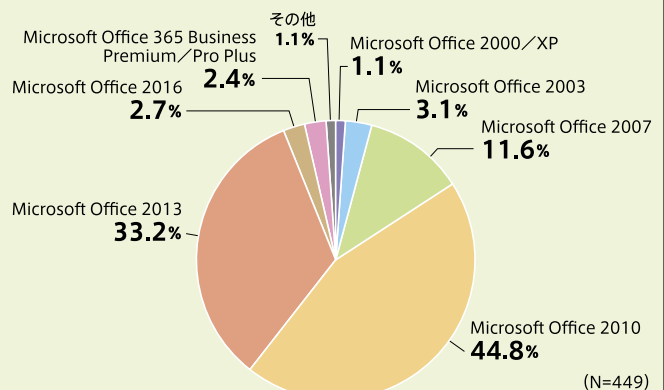

【卒業後半年間 (卒業年の9月30日まで) の特別価格】 10,800円(税込)

Microsoft Office Professional Plus 2016 (Windows版)

Microsoft Office 2016 for Mac (Mac版)

Windows版/Mac版ともに、PowerPoint(プレゼンソフト)が入っている最上位版のOfficeです。

Windows版は、Access(データベースソフト)、Publisher(DTPソフト)もセットになっています。

卒業までの在学中は、最新版のOfficeへ無料でアップグレードできます。

価格だけじゃない メリットいっぱい!

卒業後、社会に出てからもそのまま使い続けられます。

卒業までに購入してダウンロードしておけば、卒業後に新しいパソコンを買ってからインストールすることも可能です。

※ダウンロードしたOfficeのインストールは、卒業後1年間可能です。

ご注意事項

- ●卒業時点のOfficeの最新バージョンのご提供となります。バージョンアップはできません。
- ●卒業年の9月30日までご購入可能です。また、ダウンロードとインストールは、卒業年の翌年3月末日まで可能です。(例: 2018年3月ご卒業生の場合...2018年9月30日まで購入可能、2019年3月31日までインストール実施可能)
- ●ダウンロードとインストールは、1回限り可能です。もし失敗してしまった場合は、サポートデスクまでお問い合わせください。
- ●卒業後1度インストールした場合、PCを買って替えた際の、新しいPCへの再インストールはできません。

パソコン+Office学割の購入がおトク!

Microsoft Officeが予めインストールされているパソコンには、本体価格にOfficeの価格が上乗せされています。新しいパソコンを購入する場合は、Officeが入っていないものを選び、学割プランのOfficeをインストールする方法がおすすめです。パソコン本体とOffice学割で、おトクにOfficeを利用してください。

ご購入方法

1. **ステップ 1** WEBストアにアクセス
   <https://ec1.u365.jp/19220653/member/CSfLogin.jsp>
2. **ステップ 2** 学生証もしくは卒業証書(写真)やメールアドレスなどを入力してユーザー登録
3. **ステップ 3** WEBストアで購入
   〈お支払い方法はクレジットカードまたはコンビニから選択可能〉
   ※クレジットカードは、保護者の方などのカードもご利用できます。
4. **ステップ 4** ダウンロードサイトをメールでお知らせ
5. **ステップ 5** ダウンロードサイトから、パソコンにOfficeをダウンロードしてインストール

社会に出たら、MicrosoftのOfficeが必須です!

国内企業のOfficeソフトの利用状況(%)

国内企業の98%以上で、Microsoft Officeが利用されています。

ITR「ITR White Paper: Windows 10は次世代の企業クライアントOSになり得るか ~ 理解すべきWindows as a Service ~」国内企業のOfficeソフトの利用状況

お問い合わせ先

株式会社内田洋行 学割WEBストアお問い合わせセンター
メールアドレス: usisupport@u365.jp (WEBストアからのお問い合わせも可能です)

※学割WEBストアは、株式会社内田洋行が運営しています。
※内田洋行が日本マイクロソフト社と連携し、大学からの利用申し込みを受けて学生の皆さま向けに開設しています。
※記載内容は2017年12月21日現在の内容です。