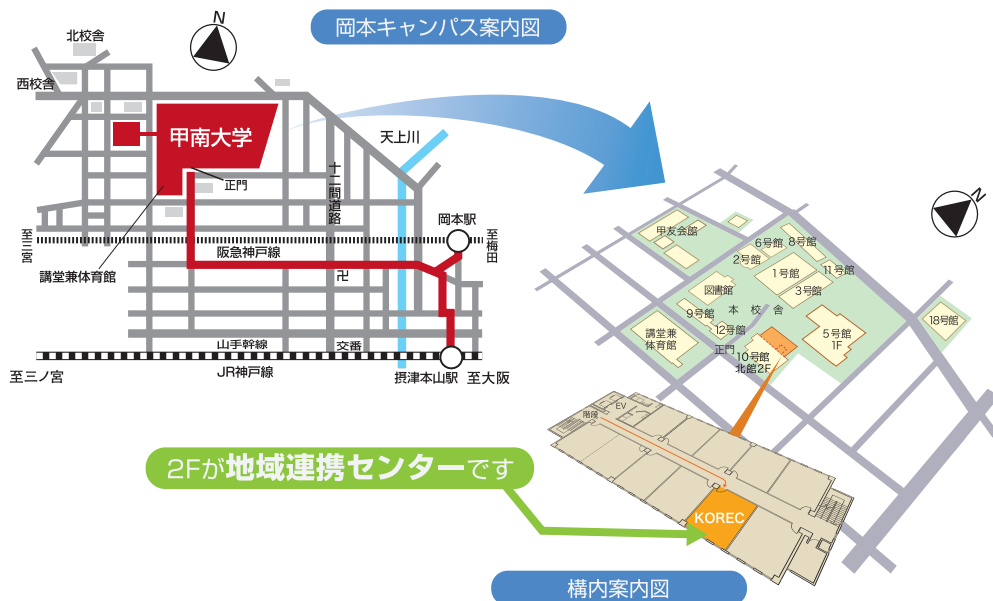

 korec@center.konan-u.ac.jp

アクセス Access

JR「摂津本山」駅・阪急「岡本」駅より徒歩15分

Konan Regional Liaison Center

新たなコミュニティ創生に向けて

2012年度版

地域活動
ボランティア案内

KORECの連絡先

KORECとは、甲南大学「Konan University」における地域連携「Regional Liaison」の拠点「Center」という意味合いを含んでいます。KORECは、CDCと同じく、岡本キャンパスの10号館2階に置いています。ボランティアや地域連携に関心のある学生の皆さん、サークルやグループの皆さん、そして教職員の方々も、気軽にKORECにお問い合わせ、お立ち寄りください。

ボランティアの紹介