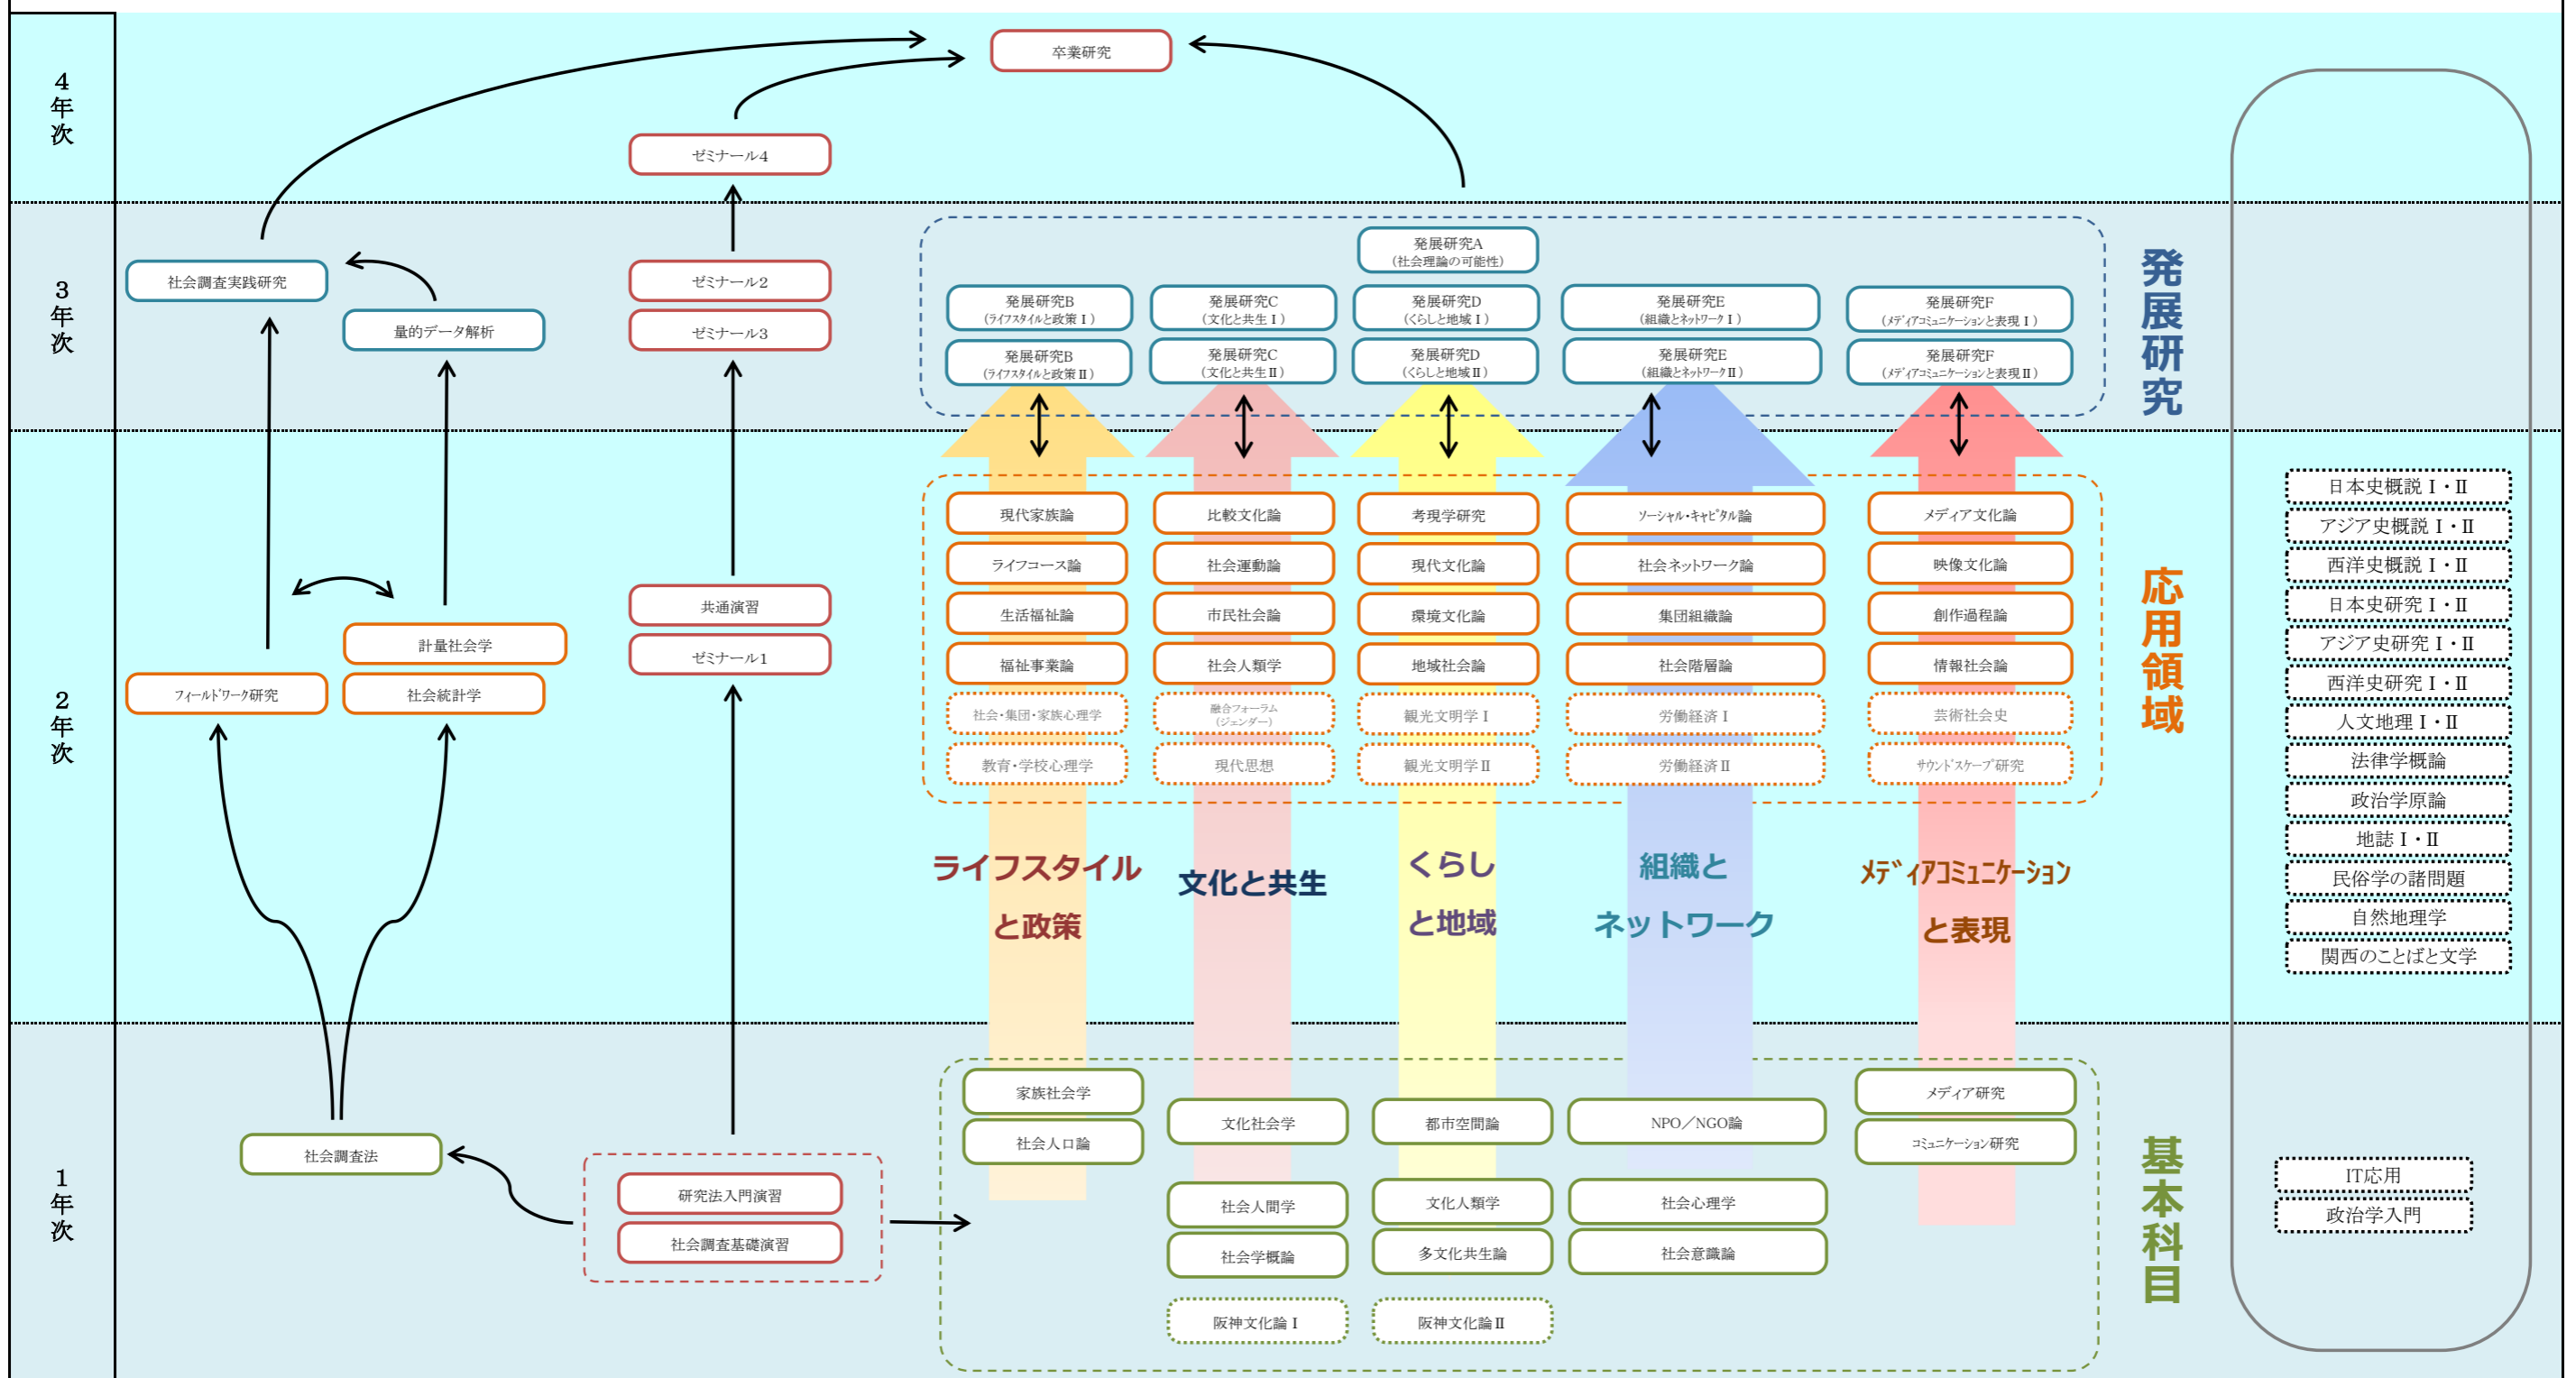

文学部 社会学科 カリキュラムツリー

[2020年度(令和2年度)以降の入学生に適用]

卒業

発展研究

応用領域

基本科目

- 日本史概説Ⅰ・Ⅱ
- アジア史概説Ⅰ・Ⅱ
- 西洋史概説Ⅰ・Ⅱ
- 日本史研究Ⅰ・Ⅱ
- アジア史研究Ⅰ・Ⅱ
- 西洋史研究Ⅰ・Ⅱ
- 人文地理Ⅰ・Ⅱ
- 法律学概論
- 政治学原論
- 地誌Ⅰ・Ⅱ
- 民俗学の諸問題
- 自然地理学
- 関西のこぼれと文学

- IT応用
- 政治学入門

社会調査士関連科目

実習・演習科目

基本科目・応用領域・発展研究

関連科目

- 社会学科専門教育科目
- 他学科・他学部開講科目(応用領域の他学科・他学部開講科目のうち「社会・集団・家族心理学」「教育・学校心理学」「サウンドスケープ研究」「労働経済Ⅰ」以外は3年次配当科目)
- 必修科目
- 基本科目
- 応用領域
- 発展研究