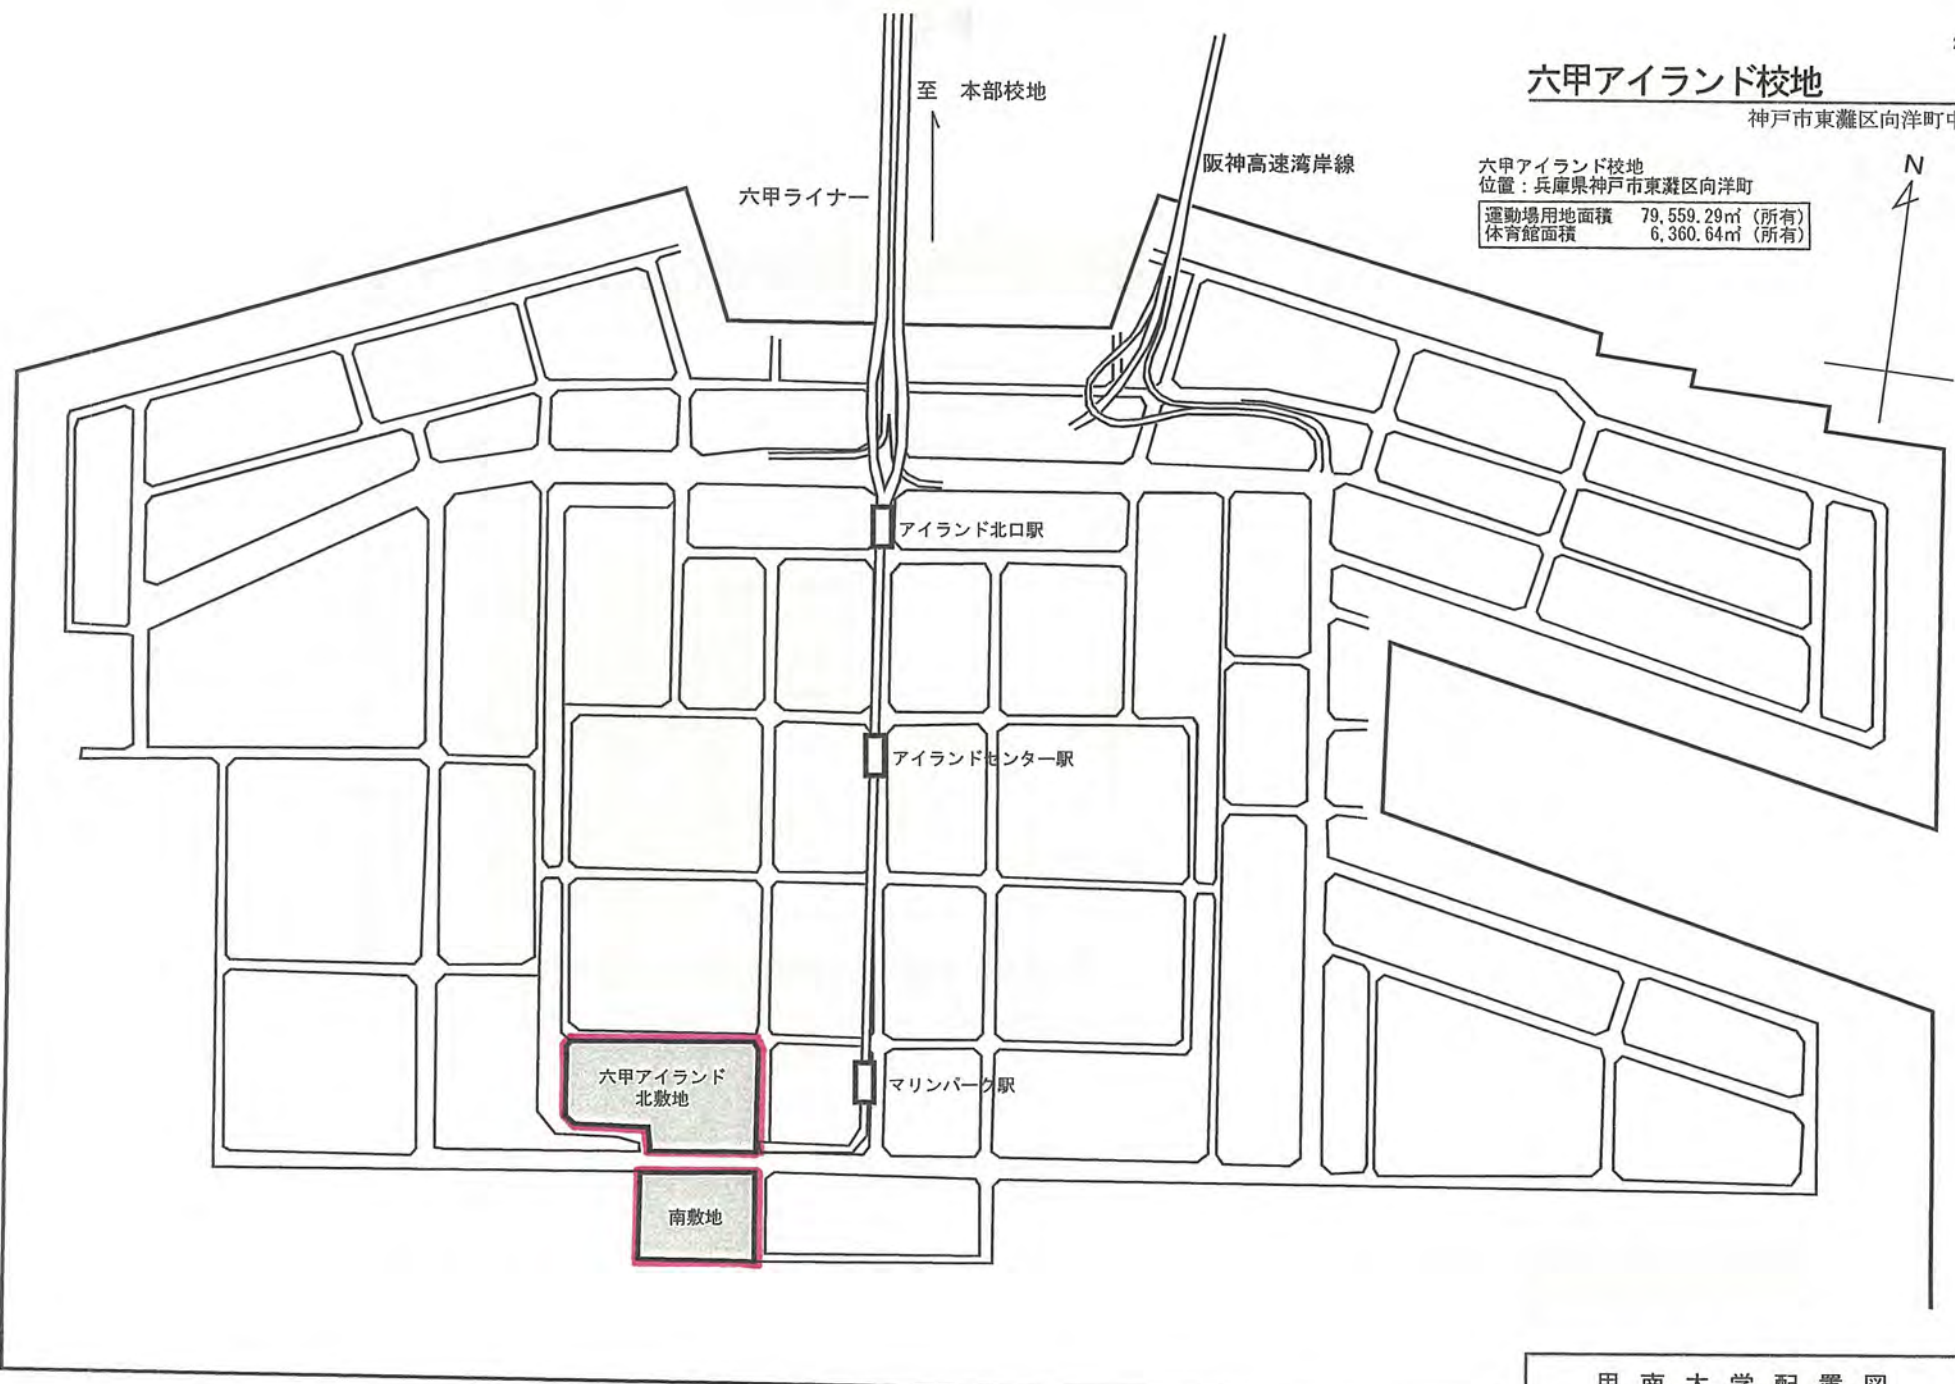

# ポートアイランドキャンパス

神戸市中央区港島南町7丁目1番20

ポートアイランド校地  
 位置：兵庫県神戸市中央区港島南町  
 校地面積 10,000.00㎡ (所有)  
 校舎面積 10,193.43㎡ (所有)

1:1000.

甲南大学配置図
(No.10) ポートアイランドキャンパス

# 六甲アイランド校地

神戸市東灘区向洋町中

六甲アイランド校地  
位置：兵庫県神戸市東灘区向洋町

運動場用地面積	79,559.29㎡ (所有)
体育館面積	6,360.64㎡ (所有)

甲南大学配置図  
(No.3) 六甲アイランド校地

北敷地  
神戸市東灘区向洋町中8丁目

甲南大学 六甲アイランド運動場	
(No. 3)六甲アイランド校地	1 : 1500

南敷地  
神戸市東灘区向洋町中9丁目4