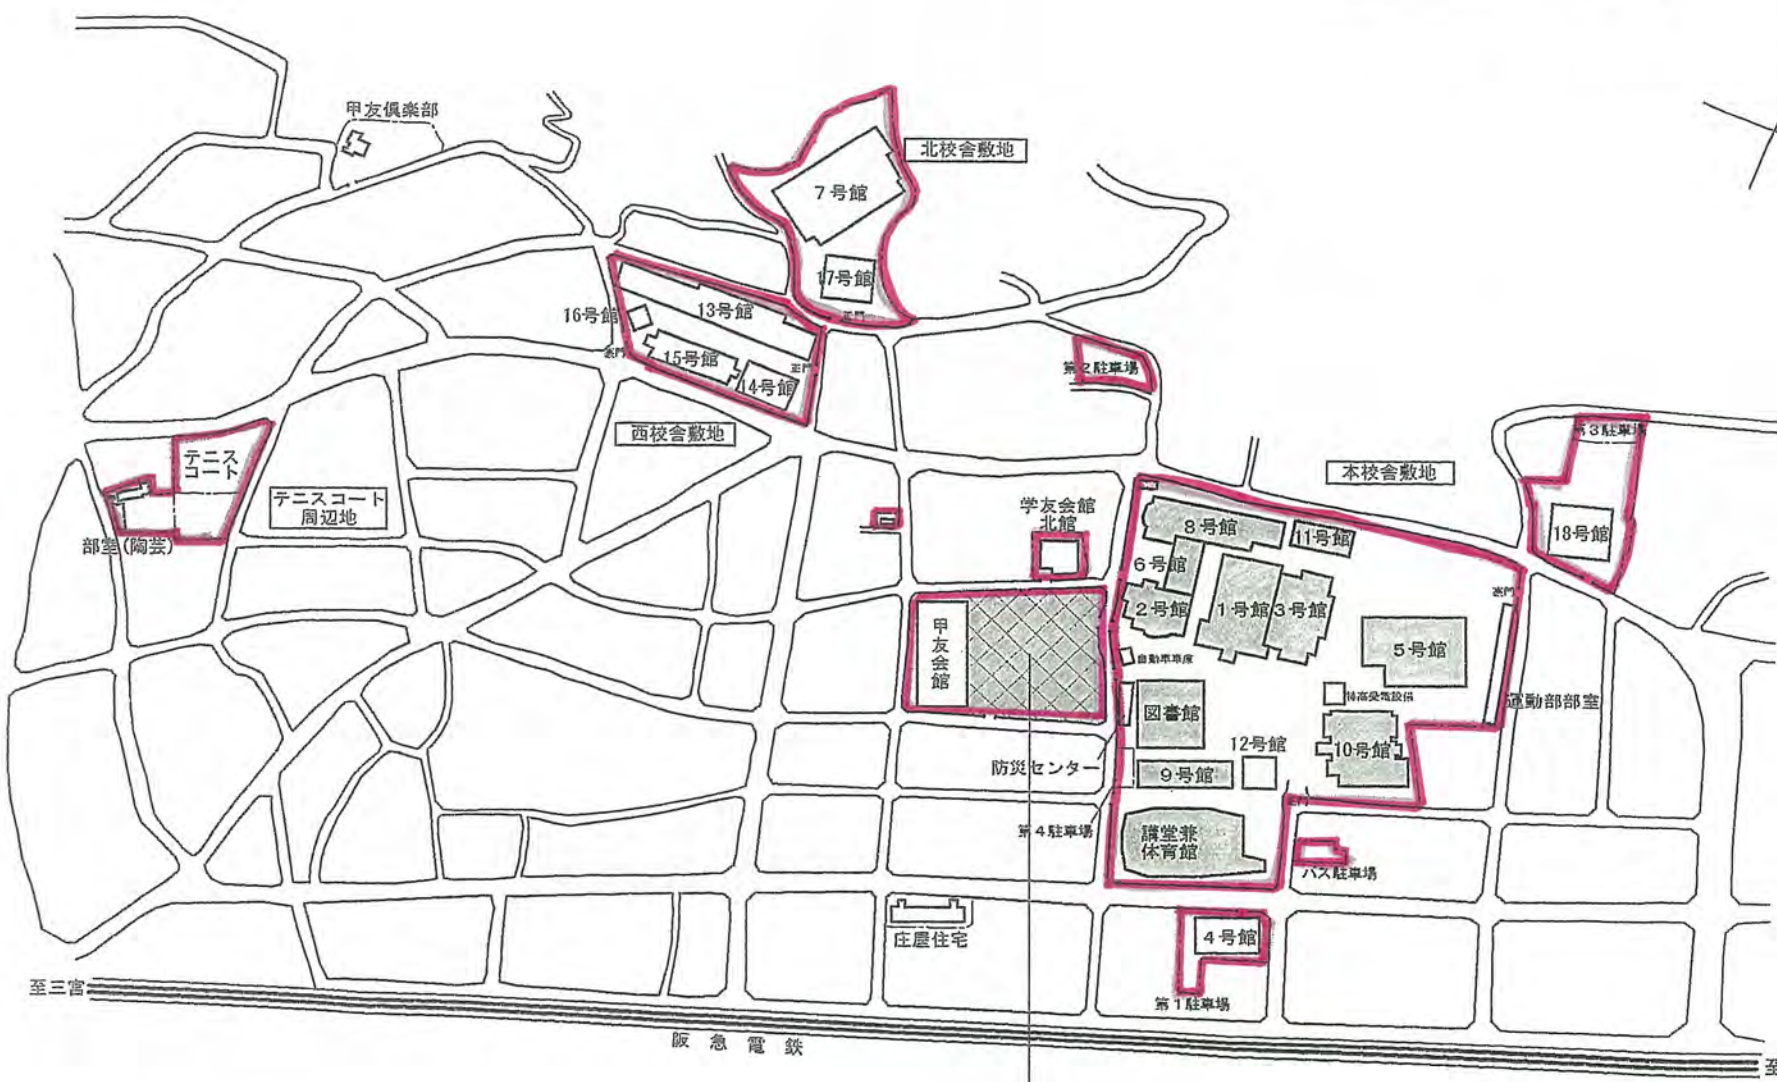

(No. 2)  
 住吉校地  
 位置：兵庫県神戸市東灘区住吉本町  
 校地面積 3,580.00㎡ (所有)

(No. 6)  
 ヨット艇庫敷地  
 位置：兵庫県西宮市西宮浜

(No. 3)  
 六甲アイランド校地  
 位置：兵庫県神戸市東灘区向洋町  
 運動場用地面積 79,559.29㎡ (所有)  
 体育館面積 6,360.64㎡ (所有)

(No. 10)  
 ポートアイランド校地  
 位置：兵庫県神戸市中央区港島南町  
 校地面積 10,000.00㎡ (所有)  
 校舎面積 10,193.43㎡ (所有)

(No. 11)  
 白川台校地  
 位置：兵庫県神戸市須磨区東白川台  
 校地面積 29,173.00㎡ (所有)  
 校舎面積 3,530.63㎡ (所有)

甲南大学配置図  
 本部校地との位置関係図

本部校地  
位置：兵庫県神戸市東灘区岡本

校地面積	67,203.93㎡	(所有)
運動場用地面積	3,515.00㎡	(所有)
校舎面積	89,268.47㎡	(所有)
体育館面積	4,376.08㎡	(所有)
その他	18,164.05㎡	(所有)

# ポートアイランドキャンパス

神戸市中央区港島南町7丁目1番20

ポートアイランド校地  
 位置：兵庫県神戸市中央区港島南町  
 校地面積 10,000.00㎡ (所有)  
 校舎面積 10,193.43㎡ (所有)

1:1000.

甲南大学配置図
(No.10) ポートアイランドキャンパス

# 六甲アイランド校地

神戸市東灘区向洋町中

六甲アイランド校地  
位置：兵庫県神戸市東灘区向洋町

運動場用地面積	79,559.29㎡ (所有)
体育館面積	6,360.64㎡ (所有)

甲南大学配置図  
(No.3) 六甲アイランド校地

北敷地  
神戸市東灘区向洋町中8丁目

甲南大学 六甲アイランド運動場	
(No. 3)六甲アイランド校地	1 : 1500

南敷地  
神戸市東灘区向洋町中9丁目4