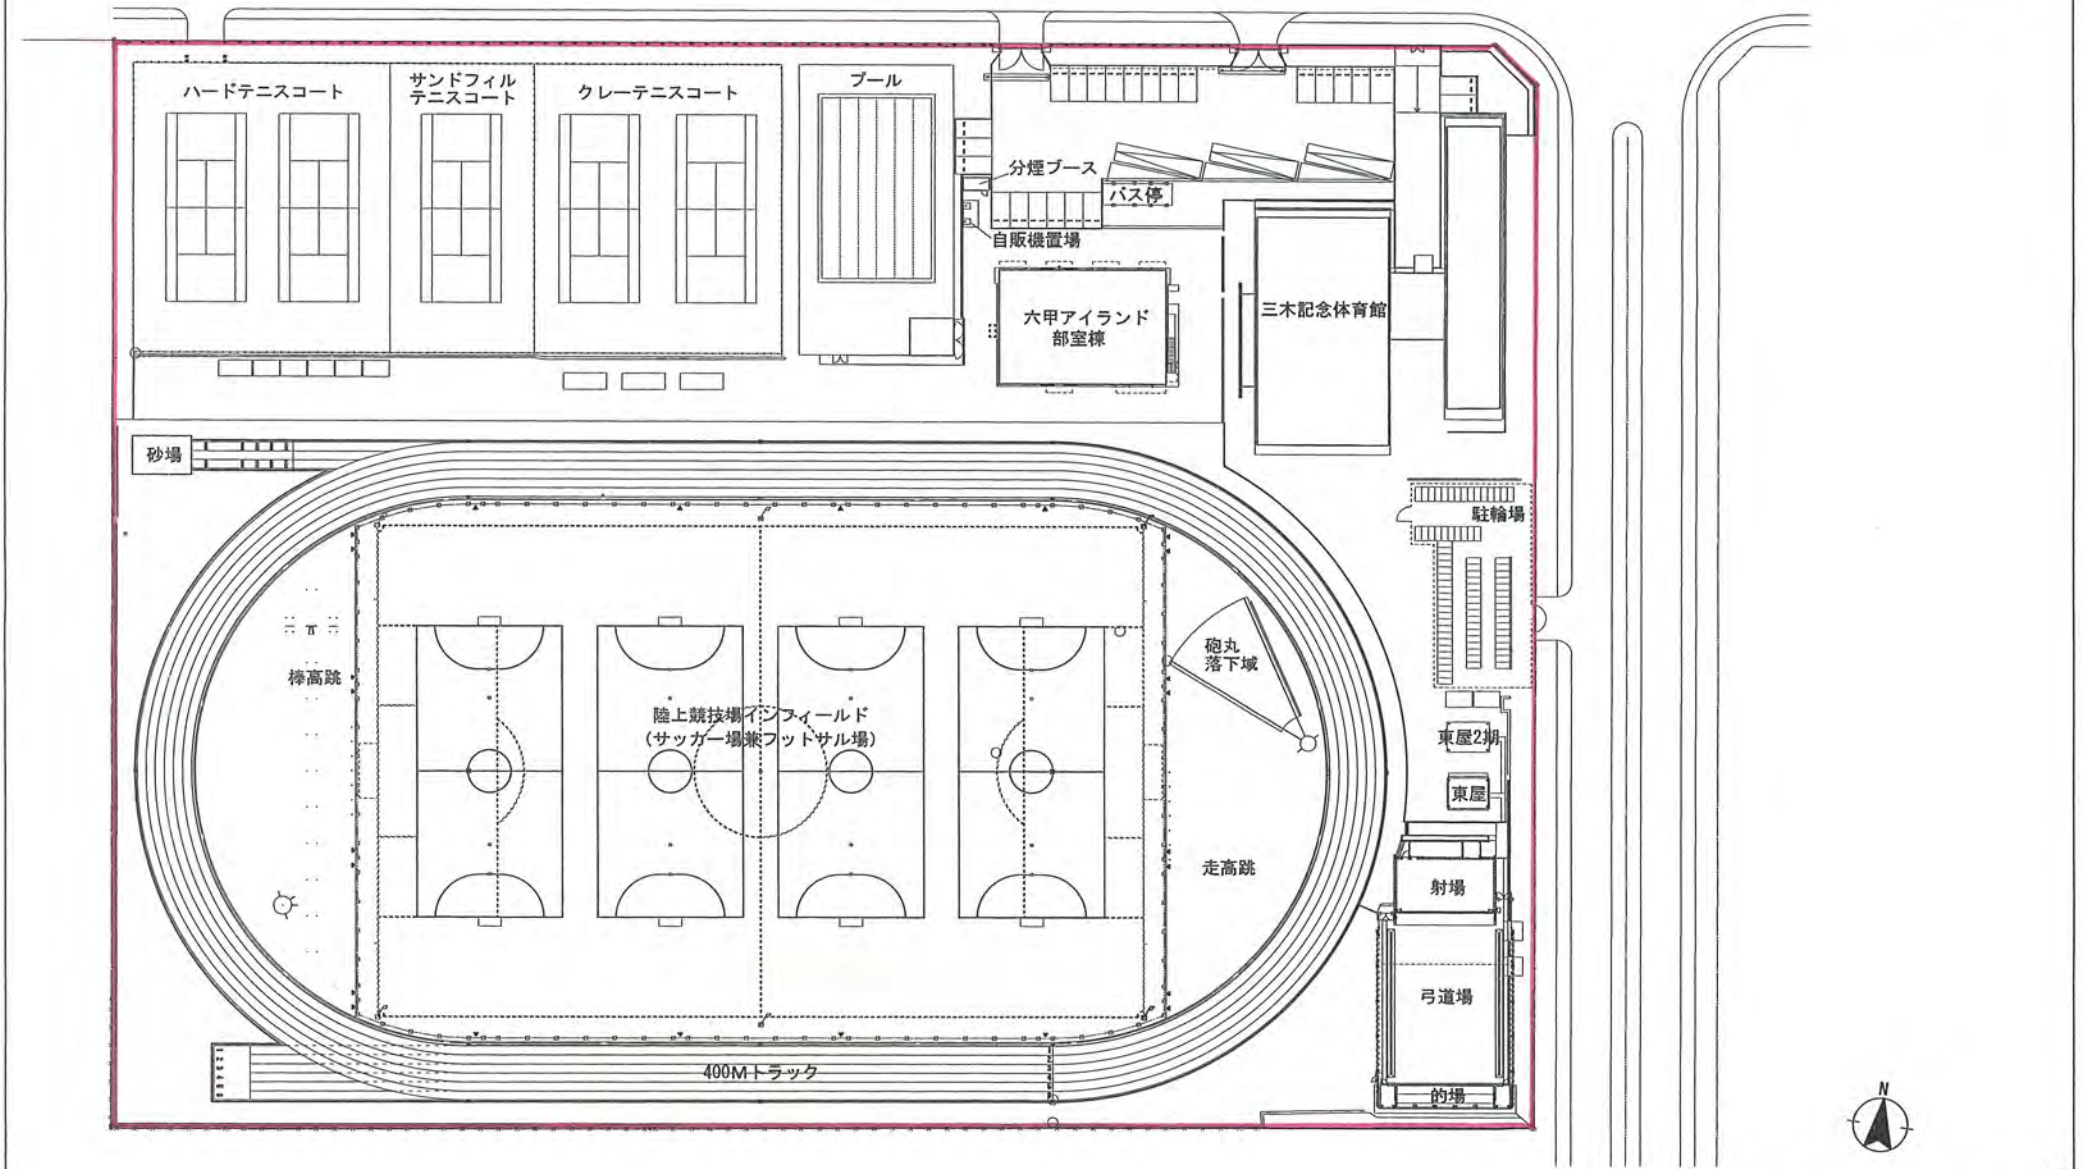

# ポートアイランドキャンパス

神戸市中央区港島南町7丁目1番20

ポートアイランド校地  
 位置：兵庫県神戸市中央区港島南町  
 校地面積 10,000.00㎡ (所有)  
 校舎面積 10,193.43㎡ (所有)

1:1000.

甲南大学配置図
(No.10) ポートアイランドキャンパス

# 六甲アイランド校地

神戸市東灘区向洋町中

六甲アイランド校地  
位置：兵庫県神戸市東灘区向洋町

運動場用地面積	79,559.29㎡ (所有)
体育館面積	6,360.64㎡ (所有)

甲南大学配置図  
(No.3) 六甲アイランド校地

北敷地  
神戸市東灘区向洋町中8丁目

甲南大学 六甲アイランド運動場	
(No. 3)六甲アイランド校地	1 : 1500

南敷地  
神戸市東灘区向洋町中9丁目4