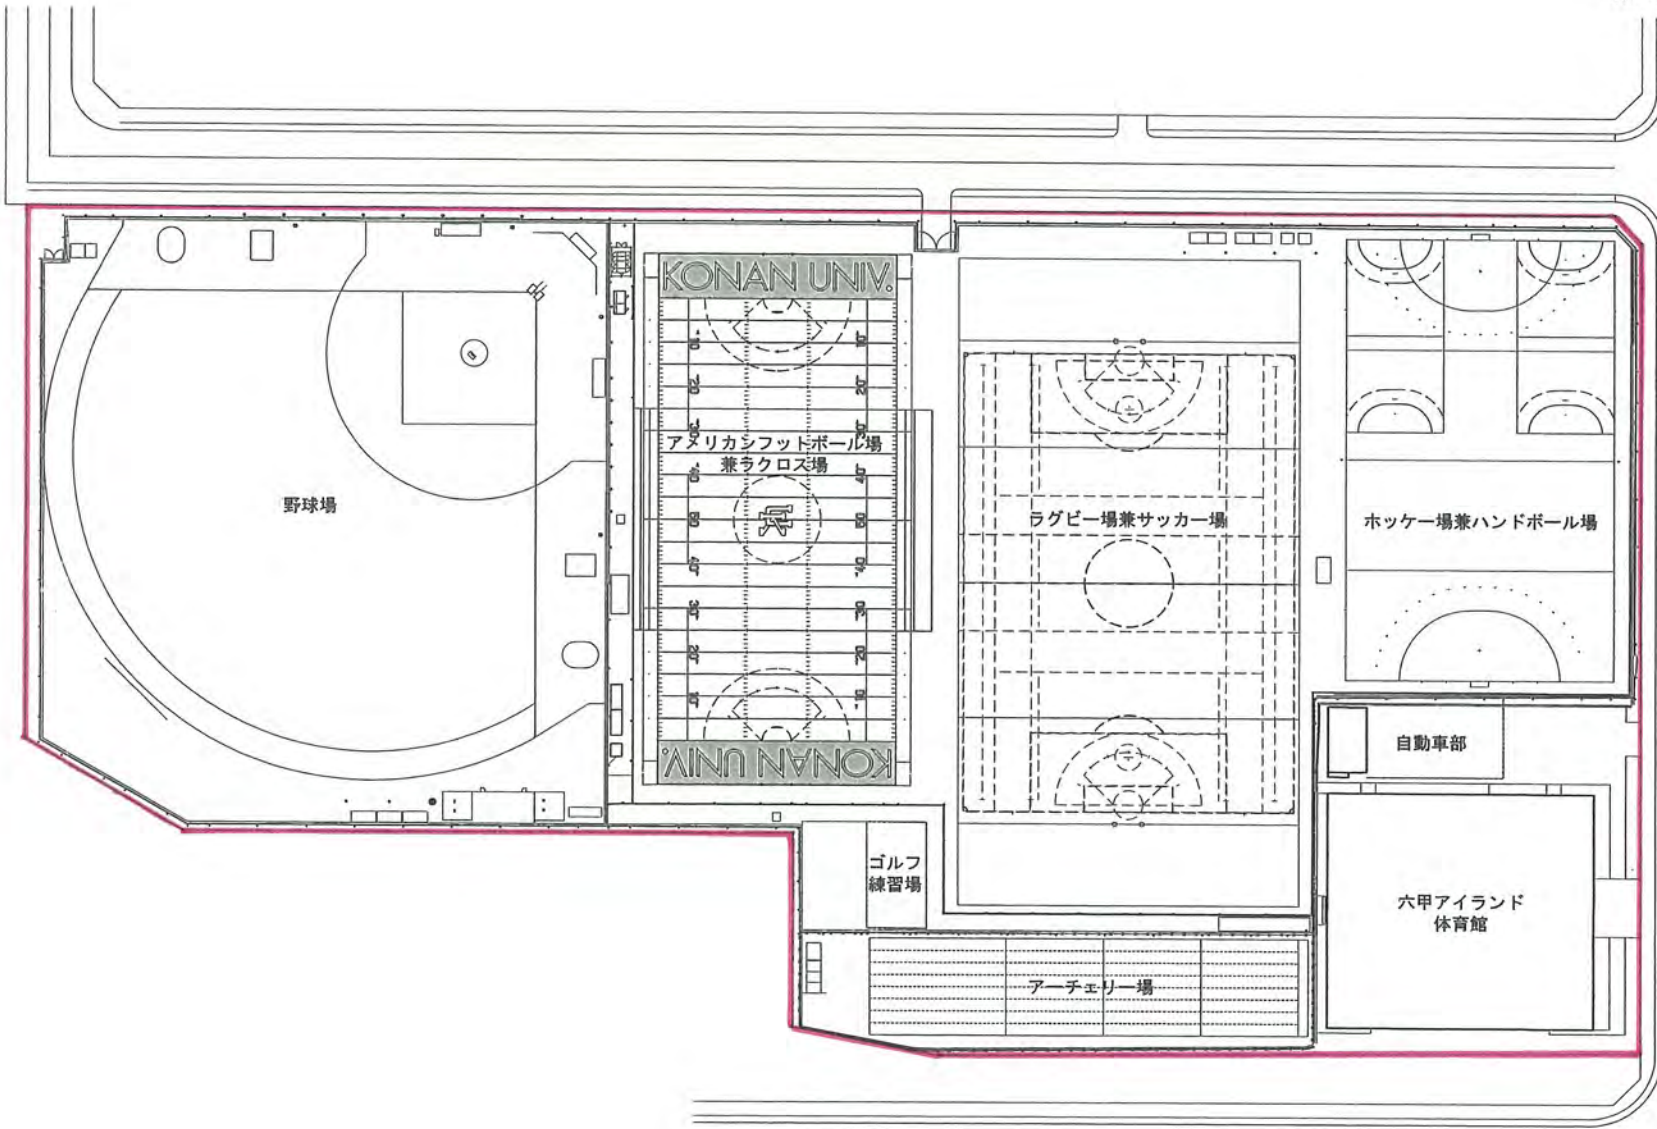

# ポートアイランドキャンパス

神戸市中央区港島南町7丁目1番20

ポートアイランド校地  
 位置：兵庫県神戸市中央区港島南町  
 校地面積 10,000.00㎡ (所有)  
 校舎面積 10,193.43㎡ (所有)

1:1000.

甲南大学配置図
(No.10) ポートアイランドキャンパス

# 六甲アイランド校地

神戸市東灘区向洋町中

六甲アイランド校地  
位置：兵庫県神戸市東灘区向洋町

運動場用地面積	79,559.29㎡ (所有)
体育館面積	6,360.64㎡ (所有)

甲南大学配置図  
(No.3) 六甲アイランド校地

北敷地  
神戸市東灘区向洋町中8丁目

甲南大学 六甲アイランド運動場	
(No. 3)六甲アイランド校地	1 : 1500

南敷地  
神戸市東灘区向洋町中9丁目4