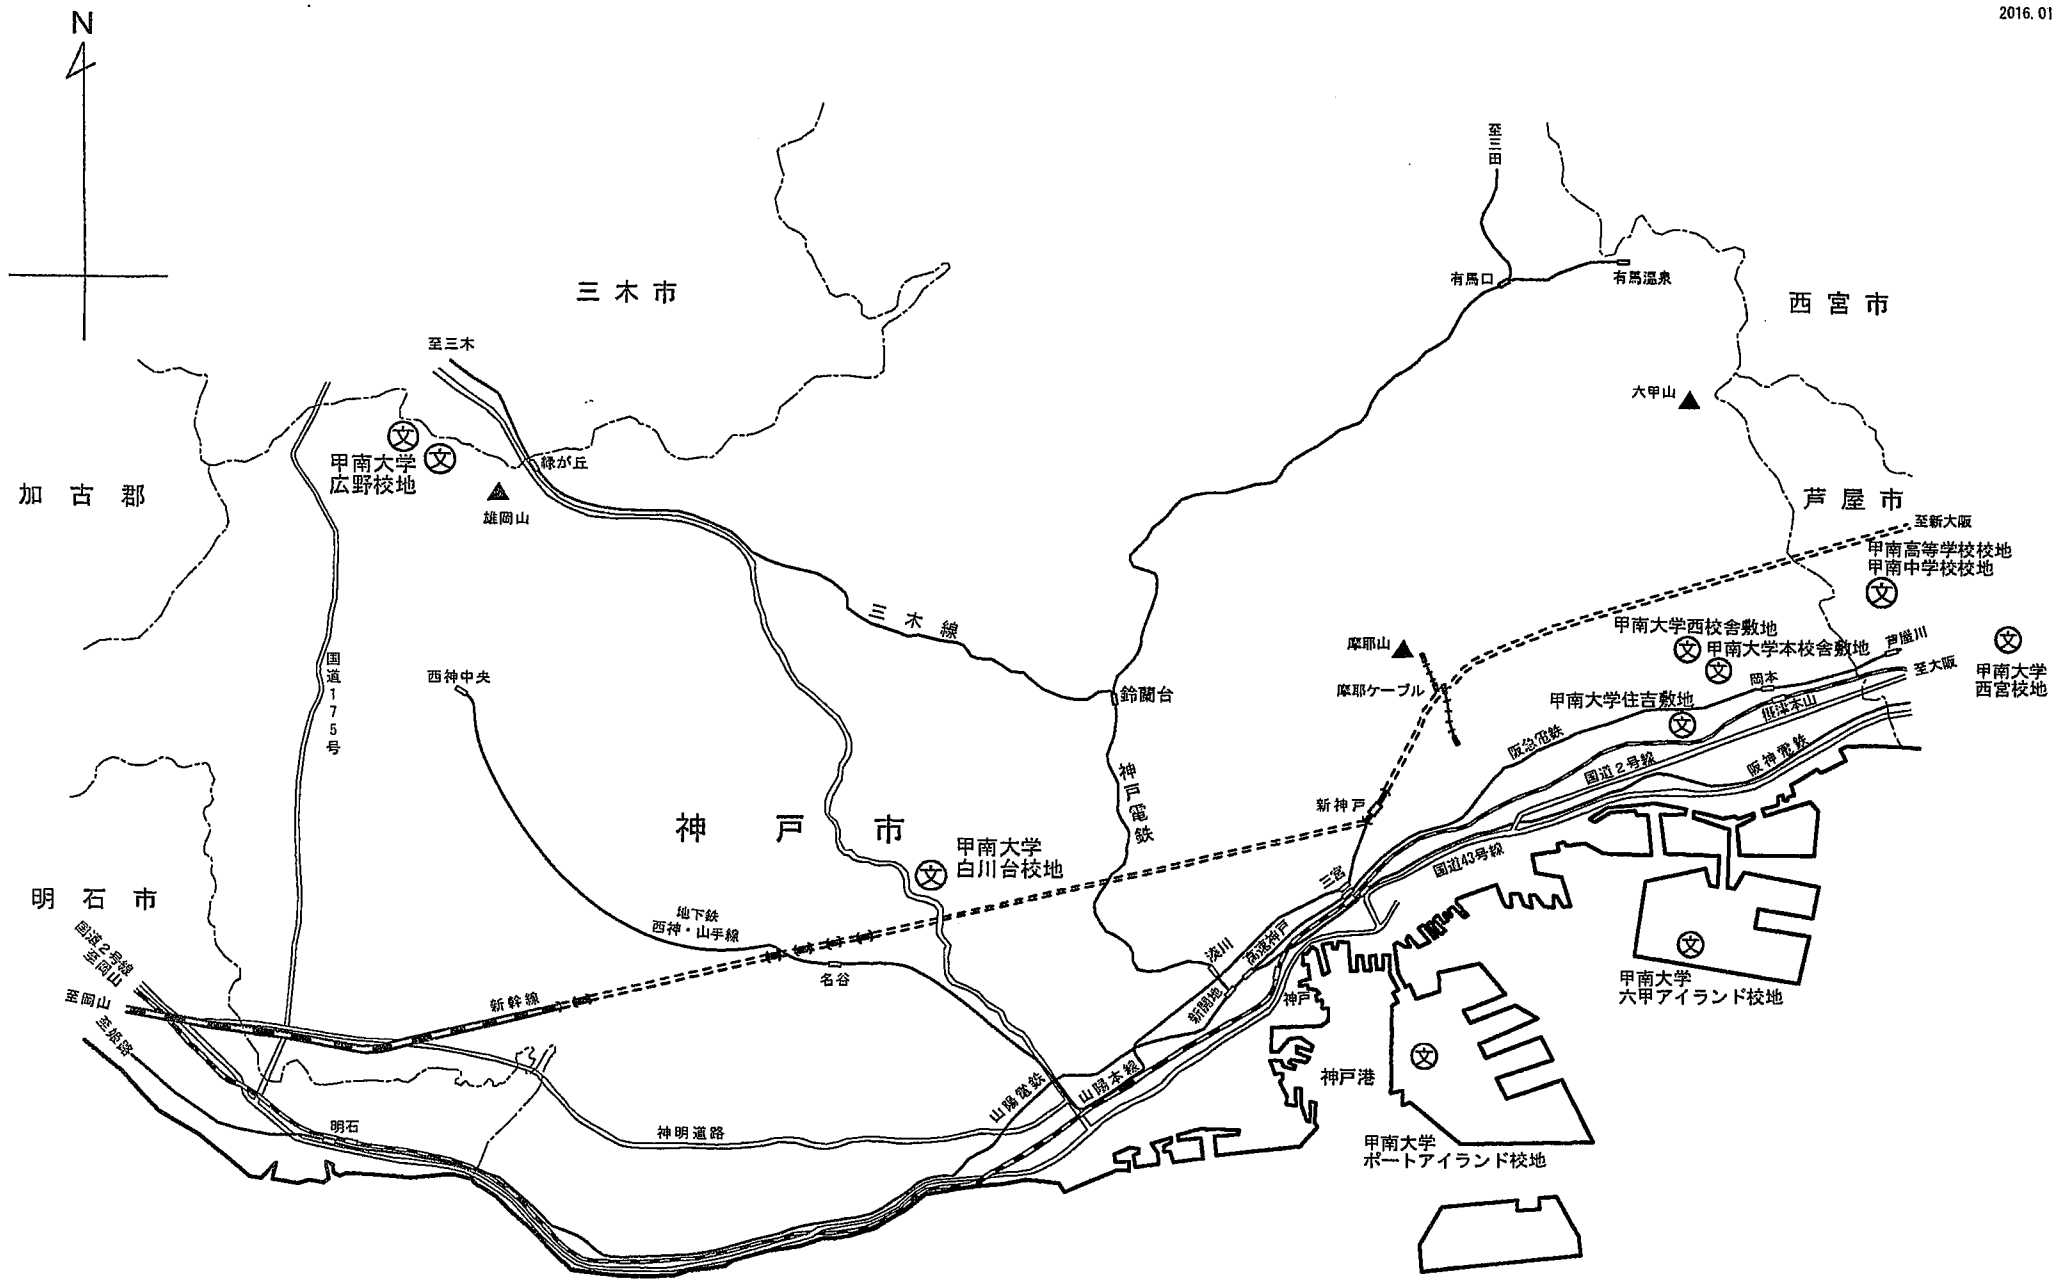

# 甲南大学所在地

甲南大学配置図  
(No.2)本校舎周辺

(No. 4)  
 広野校地  
 位置：兵庫県神戸市西区神出町古神  
 運動場用地面積 55,782.00㎡ (所有)  
 校舎(合宿所)面積 1,114.57㎡ (所有)

(No. 1)  
 本部校地  
 位置：兵庫県神戸市東灘区岡本  
 校地面積 67,203.93㎡ (所有)  
 運動場用地面積 3,515.00㎡ (所有)  
 校舎面積 89,268.47㎡ (所有)  
 体育館面積 4,376.08㎡ (所有)  
 その他 18,164.05㎡ (所有)