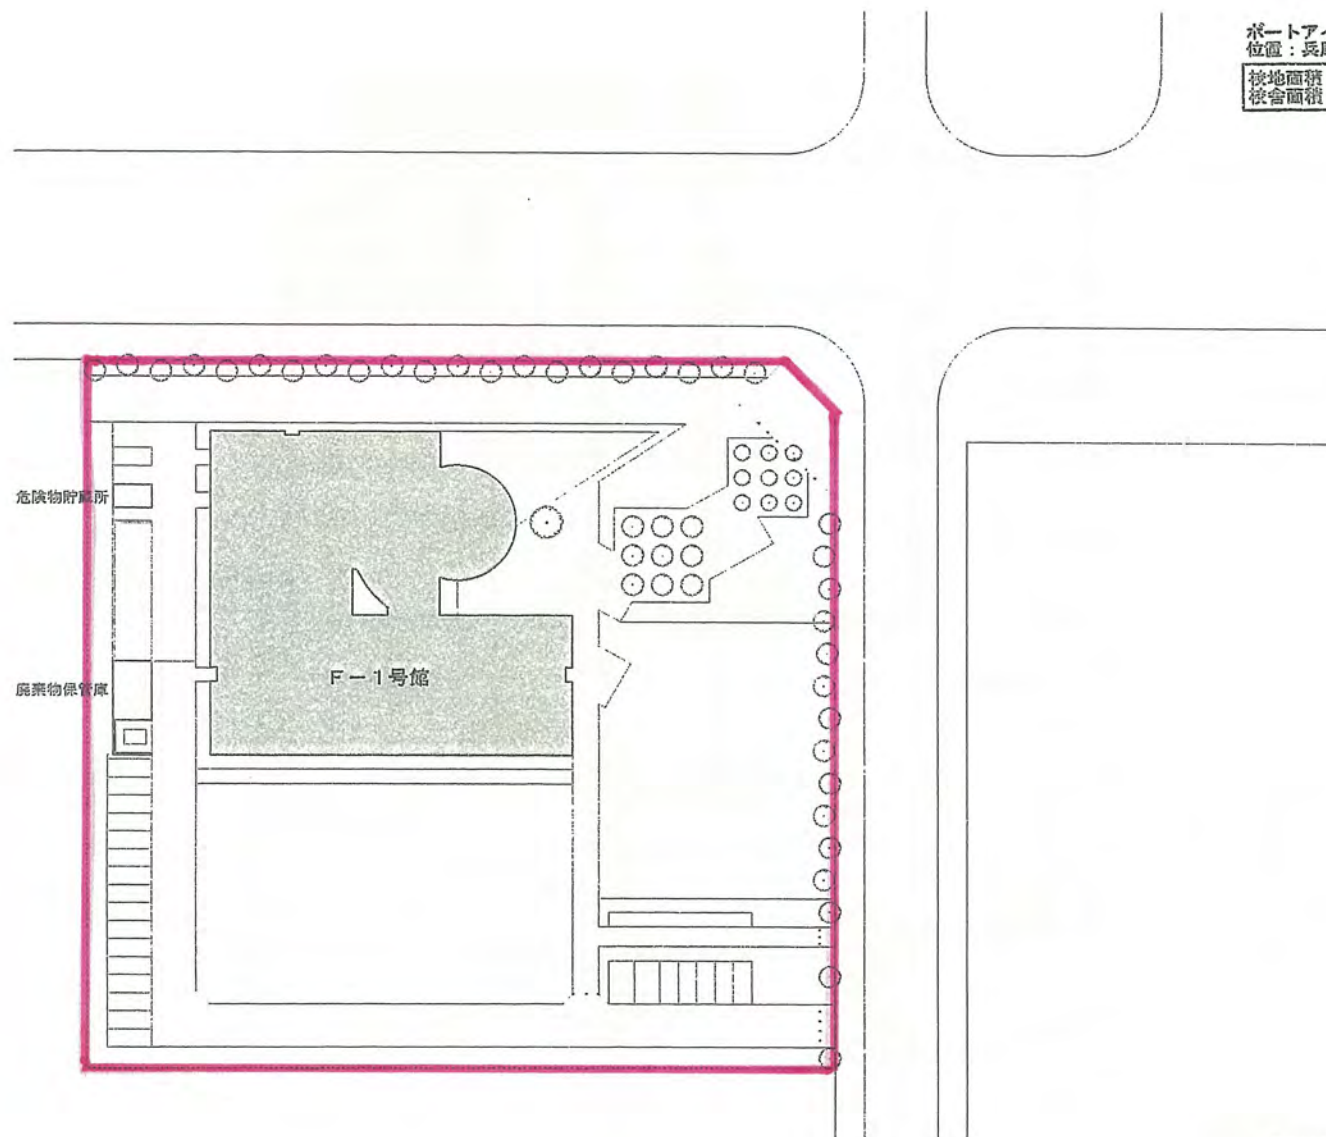

(No. 11)  
 白川台校地  
 位置：兵庫県神戸市須磨区東白川台  
 校地面積 29,173.00㎡ (所有)  
 校舎面積 3,530.63㎡ (所有)

甲南大学配置図  
 本部校地との位置関係図

本部校地  
位置：兵庫県神戸市東灘区岡本

校地面積	67,203.93㎡	(所有)
運動場用地面積	3,515.00㎡	(所有)
校舎面積	89,268.47㎡	(所有)
体育館面積	4,376.08㎡	(所有)
その他	18,164.05㎡	(所有)

# ポートアイランドキャンパス

神戸市中央区港島南町7丁目1番20

ポートアイランド校地  
 位置：兵庫県神戸市中央区港島南町  
 校地面積 10,000.00㎡ (所有)  
 校舎面積 10,193.43㎡ (所有)

1:1000.

甲南大学配置図
(No.10) ポートアイランドキャンパス