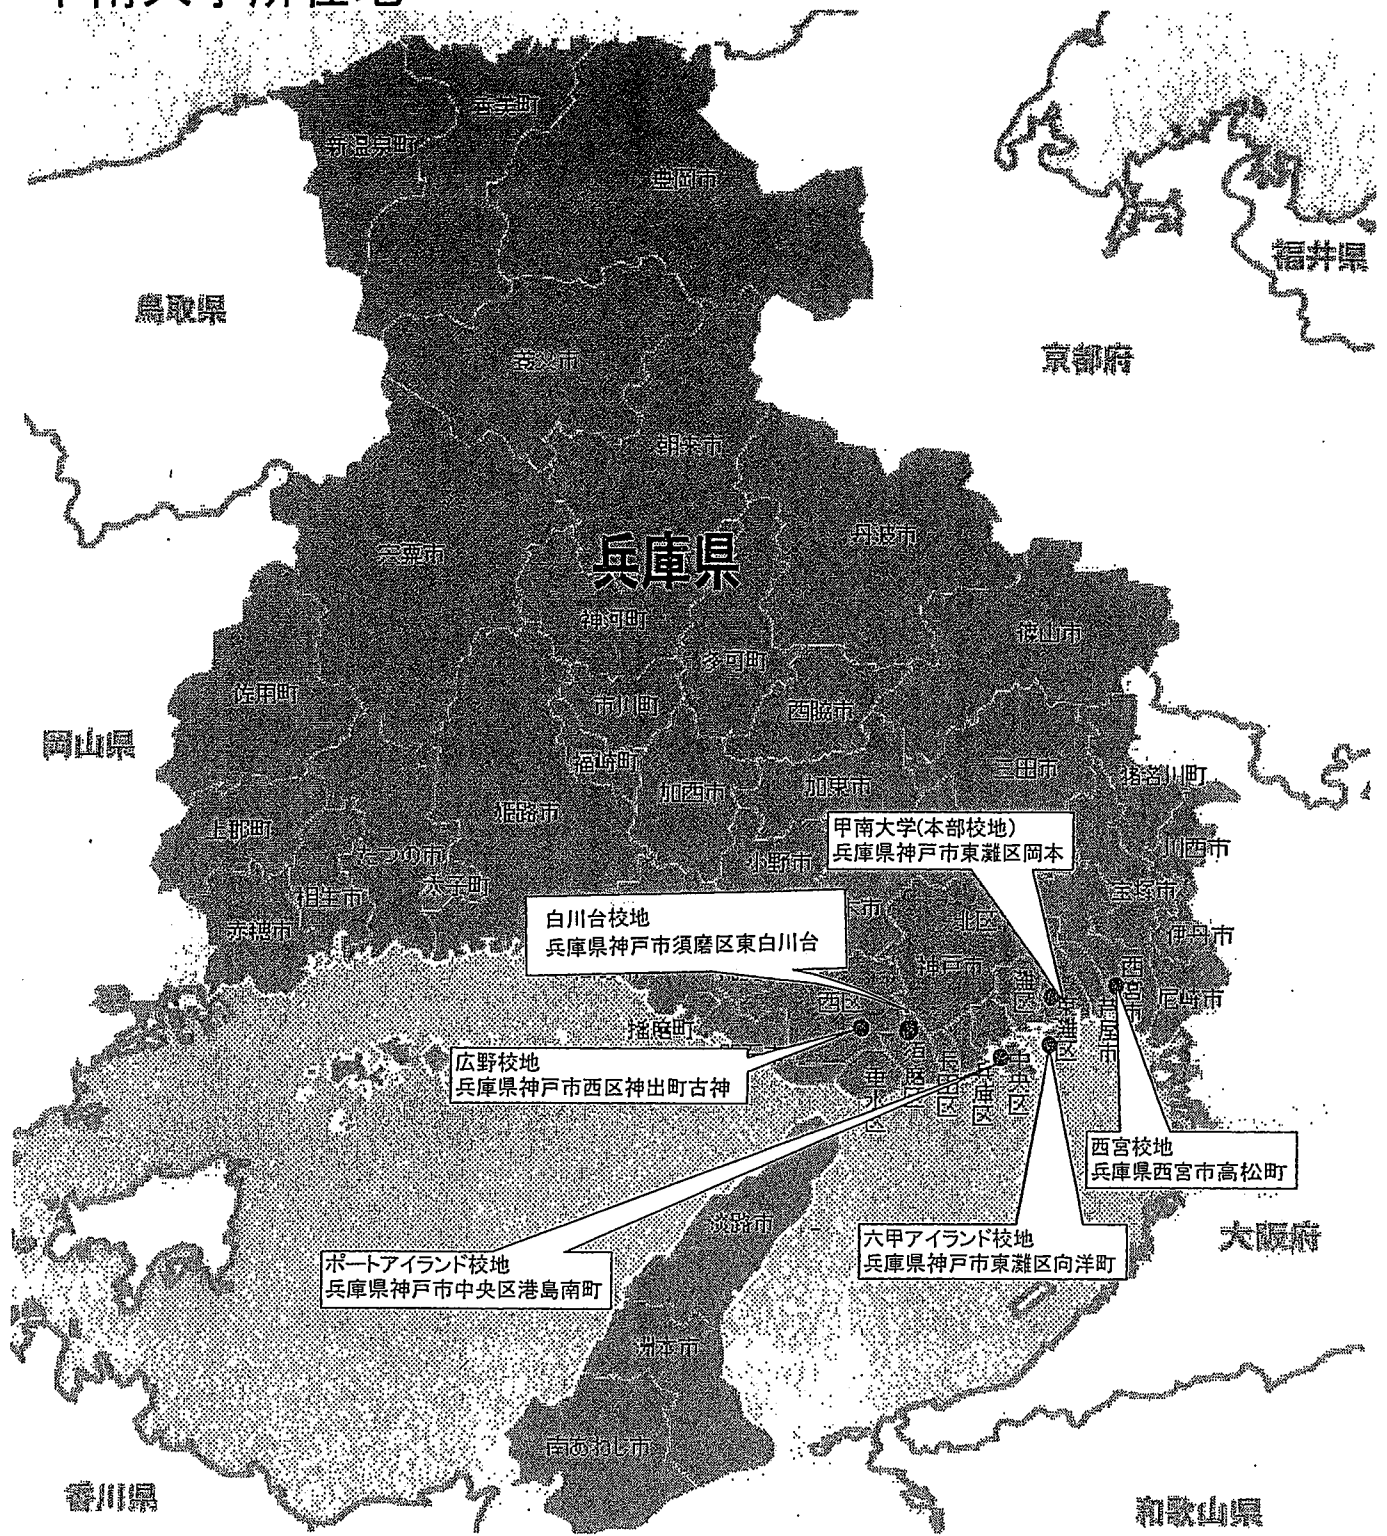

# 甲南大学所在地

甲南大学配置図  
(No.2)本校舎周辺

(No. 4)  
 広野校地  
 位置：兵庫県神戸市西区神出町古神  
 運動場用地面積 55,782.00㎡ (所有)  
 校舎(合宿所)面積 1,114.57㎡ (所有)

(No. 1)  
 本部校地  
 位置：兵庫県神戸市東灘区岡本  
 校地面積 67,203.93㎡ (所有)  
 運動場用地面積 3,515.00㎡ (所有)  
 校舎面積 89,268.47㎡ (所有)  
 体育館面積 4,376.08㎡ (所有)  
 その他 18,164.05㎡ (所有)