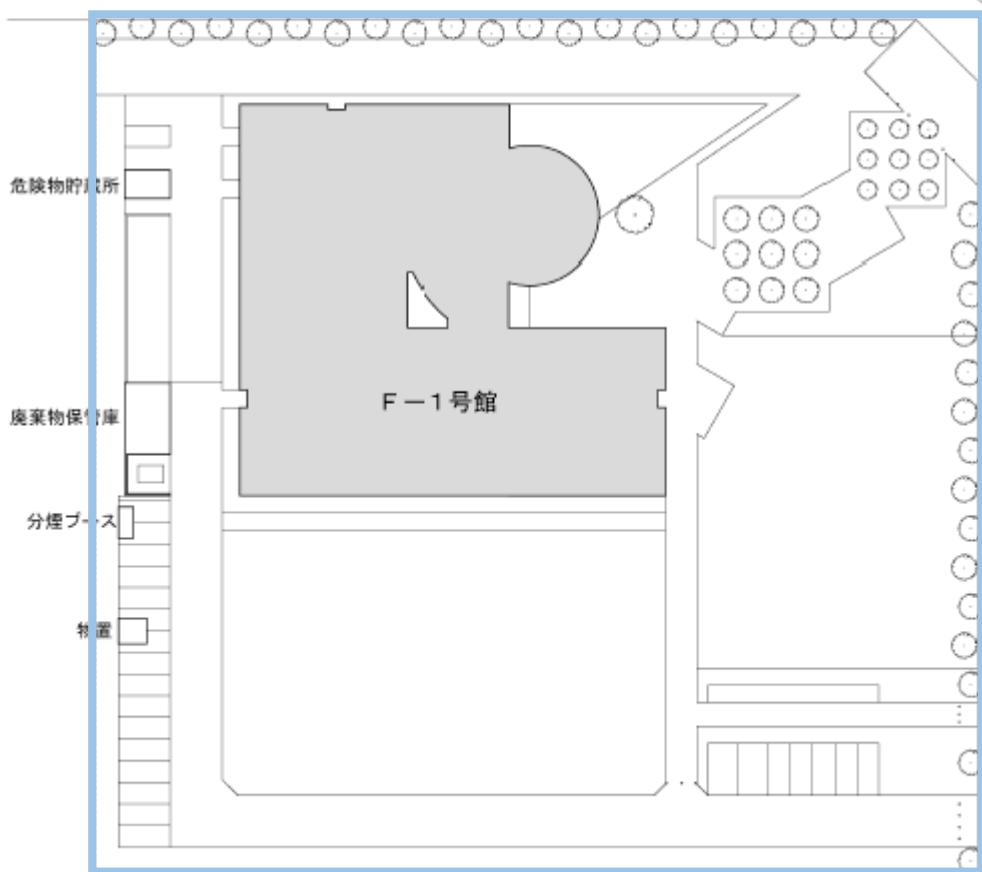

(1) 都道府県内における位置関係の図面

(2) 最寄り駅からの距離、交通機関及び所用時間がわかる図面①

(2) 最寄り駅からの距離、交通機関及び所用時間がわかる図面②

- 通学シミュレーション

※乗り換え時間は含みません

(3) 校舎、運動場等の配置図

ポートアイランド校地
兵庫県神戸市中央区港島南町
7-1-20

校地面積 10,000.00 m^2
校舎面積 10,193.43 m^2

1:1000.

甲南大学配置図

(No.10) ポートアイランドキャンパス

(3) 校舎、運動場等の配置図
(参考) 本校舎周辺配置図