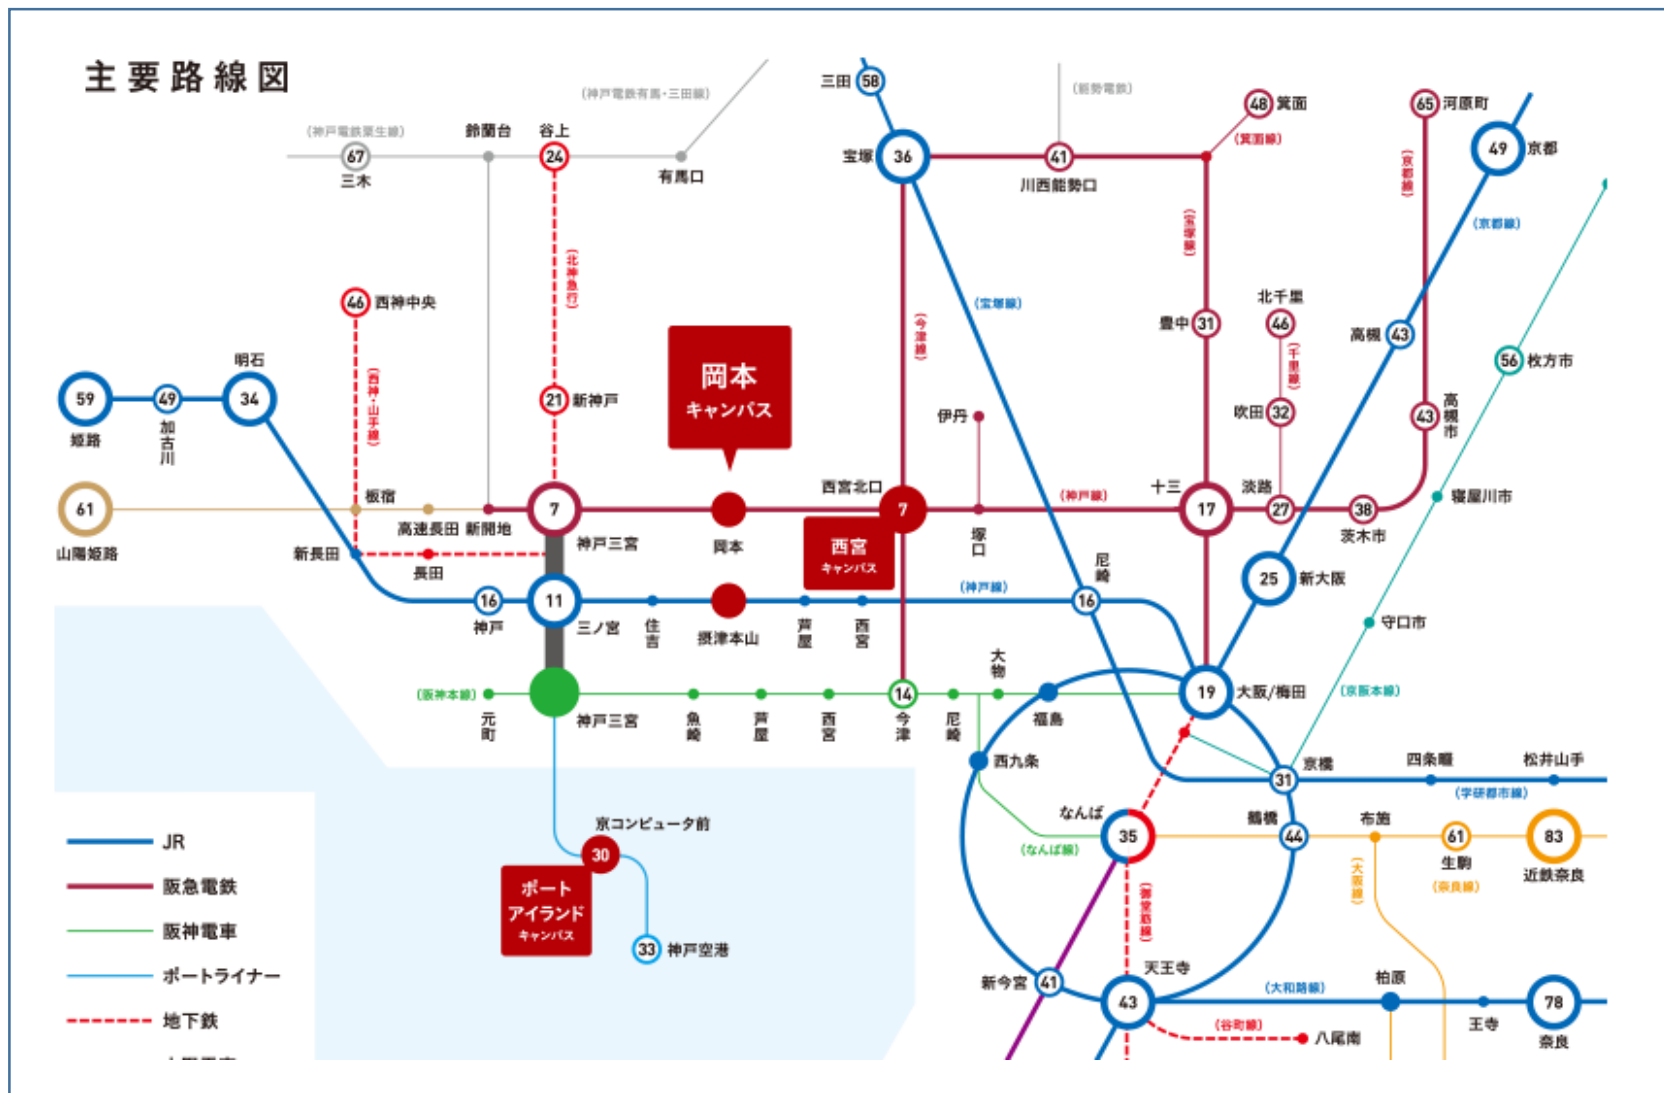

(1) 都道府県内における位置関係の図面

(2) 最寄り駅からの距離、交通機関及び所用時間がわかる図面①

(2) 最寄り駅からの距離、交通機関及び所用時間がわかる図面②

- 通学シミュレーション

※乗り換え時間は含みません

(3) 校舎、運動場等の配置図

ポートアイランド校地
兵庫県神戸市中央区港島南町
7-1-20

校地面積 10,000.00 m^2
校舎面積 10,193.43 m^2

1:1000.

甲南大学配置図

(No.10) ポートアイランドキャンパス

(3) 校舎、運動場等の配置図
(参考) 本校舎周辺配置図