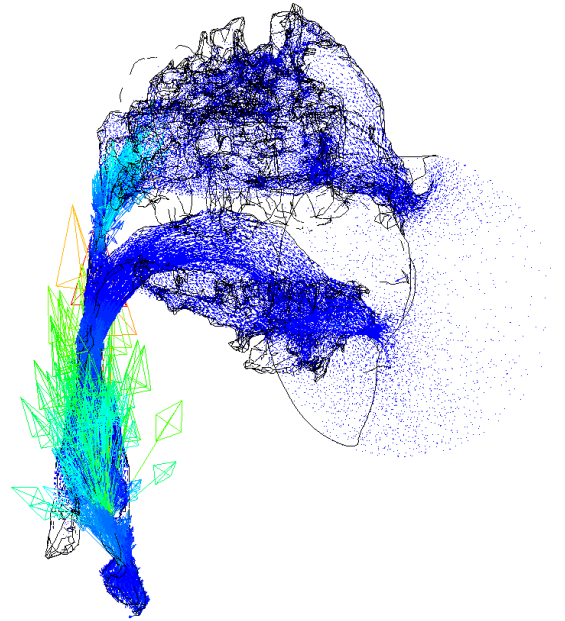

口絵 3

高

低

332 Hz (極)

352 Hz (零)

口絵 4

639 Hz (極)

761 Hz (零)

口絵5

567 Hz (F1)

1067 Hz (F2)

口絵6

488 Hz (F1)

1163 Hz (F2)