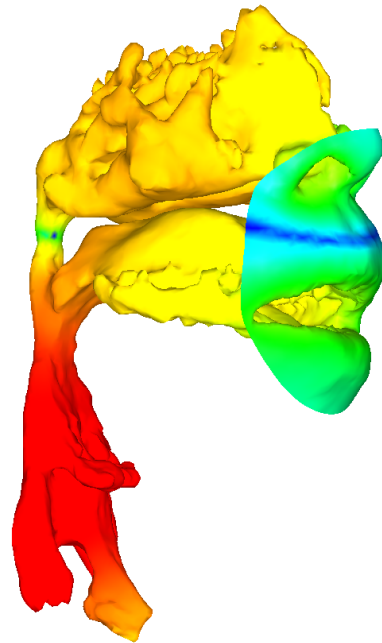

口絵 3

高

低

332 Hz (極)

352 Hz (零)

口絵 4

639 Hz (極)

761 Hz (零)

口絵5

567 Hz (F1)

1067 Hz (F2)

口絵6

488 Hz (F1)

1163 Hz (F2)