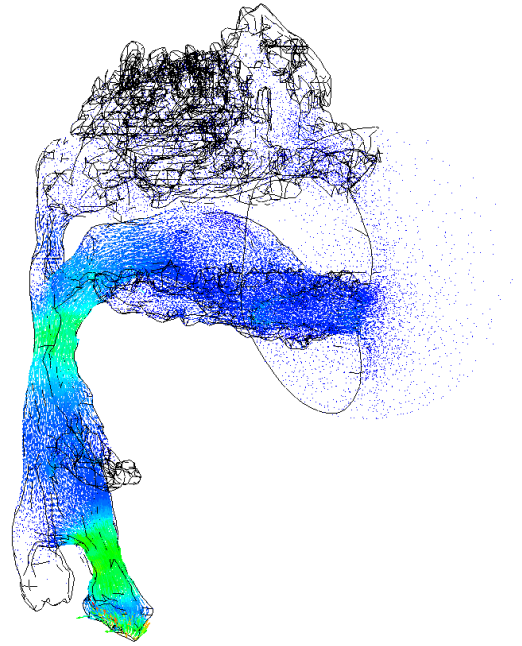

口絵 3

高

低

332 Hz (極)

352 Hz (零)

口絵 4

639 Hz (極)

761 Hz (零)

口絵5

567 Hz (F1)

1067 Hz (F2)

口絵6

488 Hz (F1)

1163 Hz (F2)