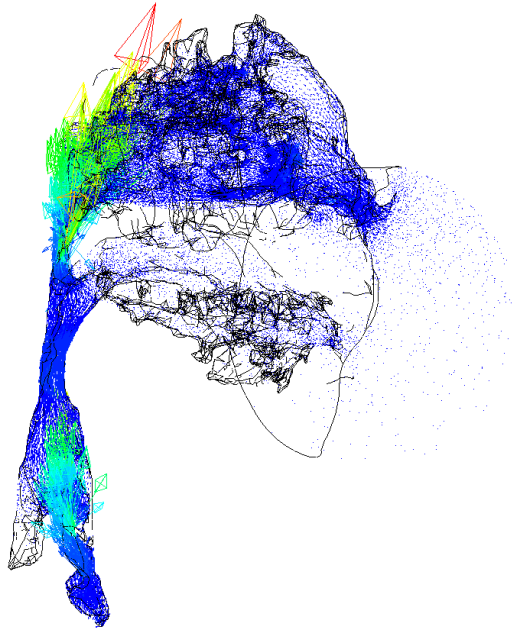

口絵 3

高

低

332 Hz (極)

352 Hz (零)

口絵 4

639 Hz (極)

761 Hz (零)

口絵5

567 Hz (F1)

1067 Hz (F2)

口絵6

488 Hz (F1)

1163 Hz (F2)