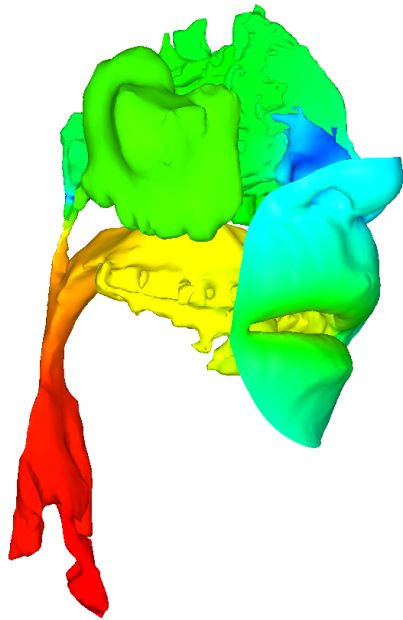

口絵 3

高

低

332 Hz (極)

352 Hz (零)

口絵 4

639 Hz (極)

761 Hz (零)

口絵5

567 Hz (F1)

1067 Hz (F2)

口絵6

488 Hz (F1)

1163 Hz (F2)