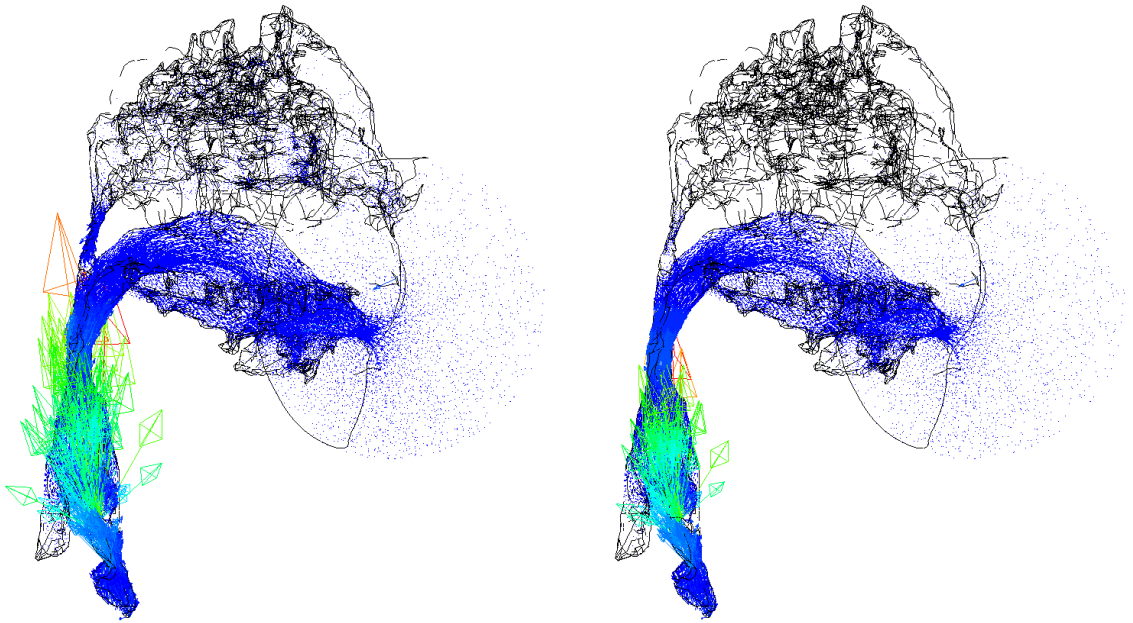

口絵 3

高

低

332 Hz (極)

352 Hz (零)

口絵 4

639 Hz (極)

761 Hz (零)

口絵5

567 Hz (F1)

1067 Hz (F2)

口絵6

488 Hz (F1)

1163 Hz (F2)