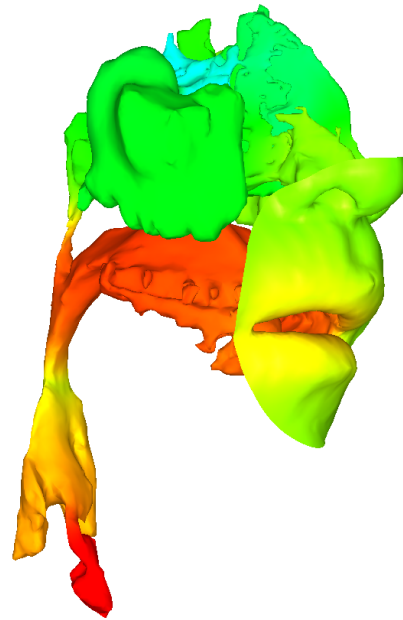

口絵 3

高

低

332 Hz (極)

352 Hz (零)

口絵 4

639 Hz (極)

761 Hz (零)

口絵5

567 Hz (F1)

1067 Hz (F2)

口絵6

488 Hz (F1)

1163 Hz (F2)