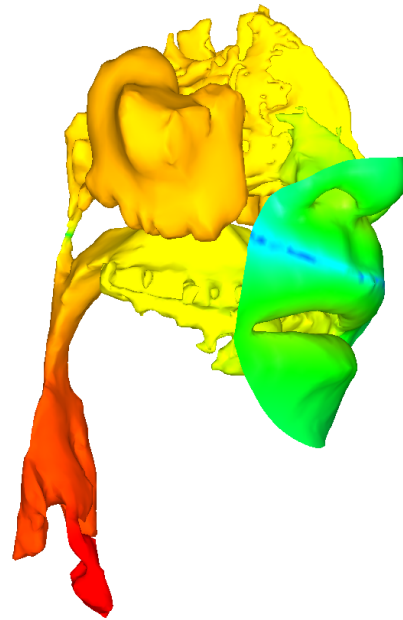

口絵 3

高

低

332 Hz (極)

352 Hz (零)

口絵 4

639 Hz (極)

761 Hz (零)

口絵5

567 Hz (F1)

1067 Hz (F2)

口絵6

488 Hz (F1)

1163 Hz (F2)