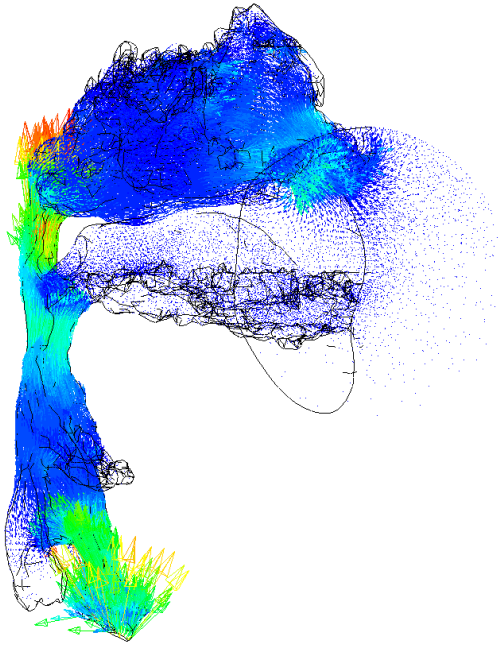

口絵 3

高

低

332 Hz (極)

352 Hz (零)

口絵 4

639 Hz (極)

761 Hz (零)

口絵5

567 Hz (F1)

1067 Hz (F2)

口絵6

488 Hz (F1)

1163 Hz (F2)