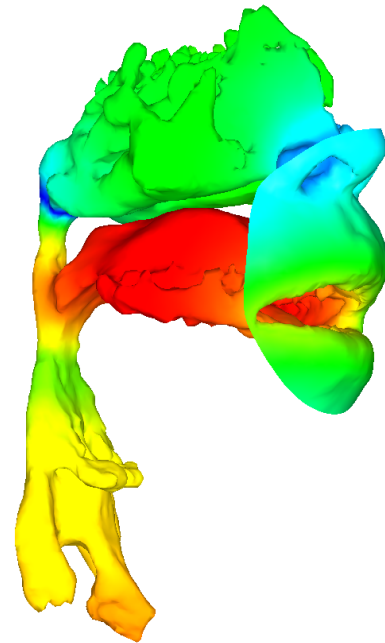

口絵 3

高

低

332 Hz (極)

352 Hz (零)

口絵 4

639 Hz (極)

761 Hz (零)

口絵5

567 Hz (F1)

1067 Hz (F2)

口絵6

488 Hz (F1)

1163 Hz (F2)