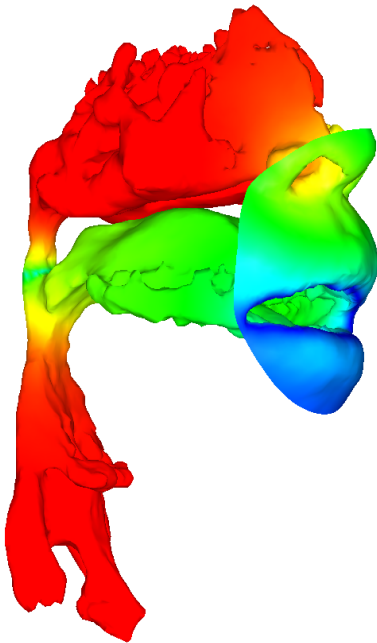

口絵 3

高

低

332 Hz (極)

352 Hz (零)

口絵 4

639 Hz (極)

761 Hz (零)

口絵5

567 Hz (F1)

1067 Hz (F2)

口絵6

488 Hz (F1)

1163 Hz (F2)