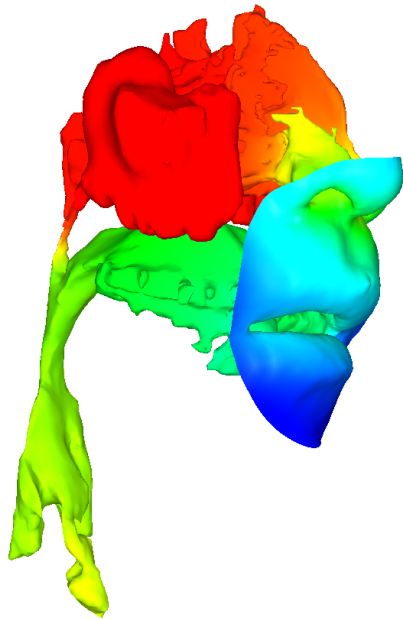

口絵 3

高

低

332 Hz (極)

352 Hz (零)

口絵 4

639 Hz (極)

761 Hz (零)

口絵5

567 Hz (F1)

1067 Hz (F2)

口絵6

488 Hz (F1)

1163 Hz (F2)