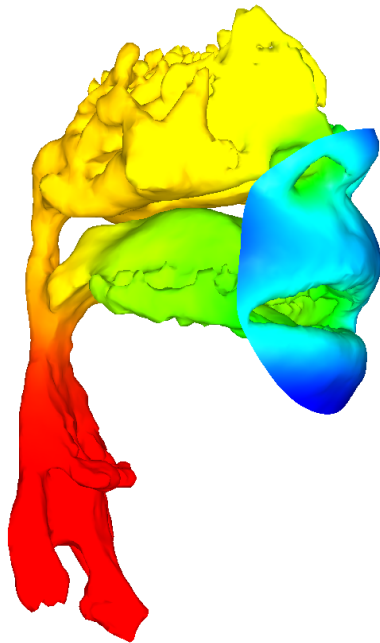

口絵 3

高

低

332 Hz (極)

352 Hz (零)

口絵 4

639 Hz (極)

761 Hz (零)

口絵5

567 Hz (F1)

1067 Hz (F2)

口絵6

488 Hz (F1)

1163 Hz (F2)