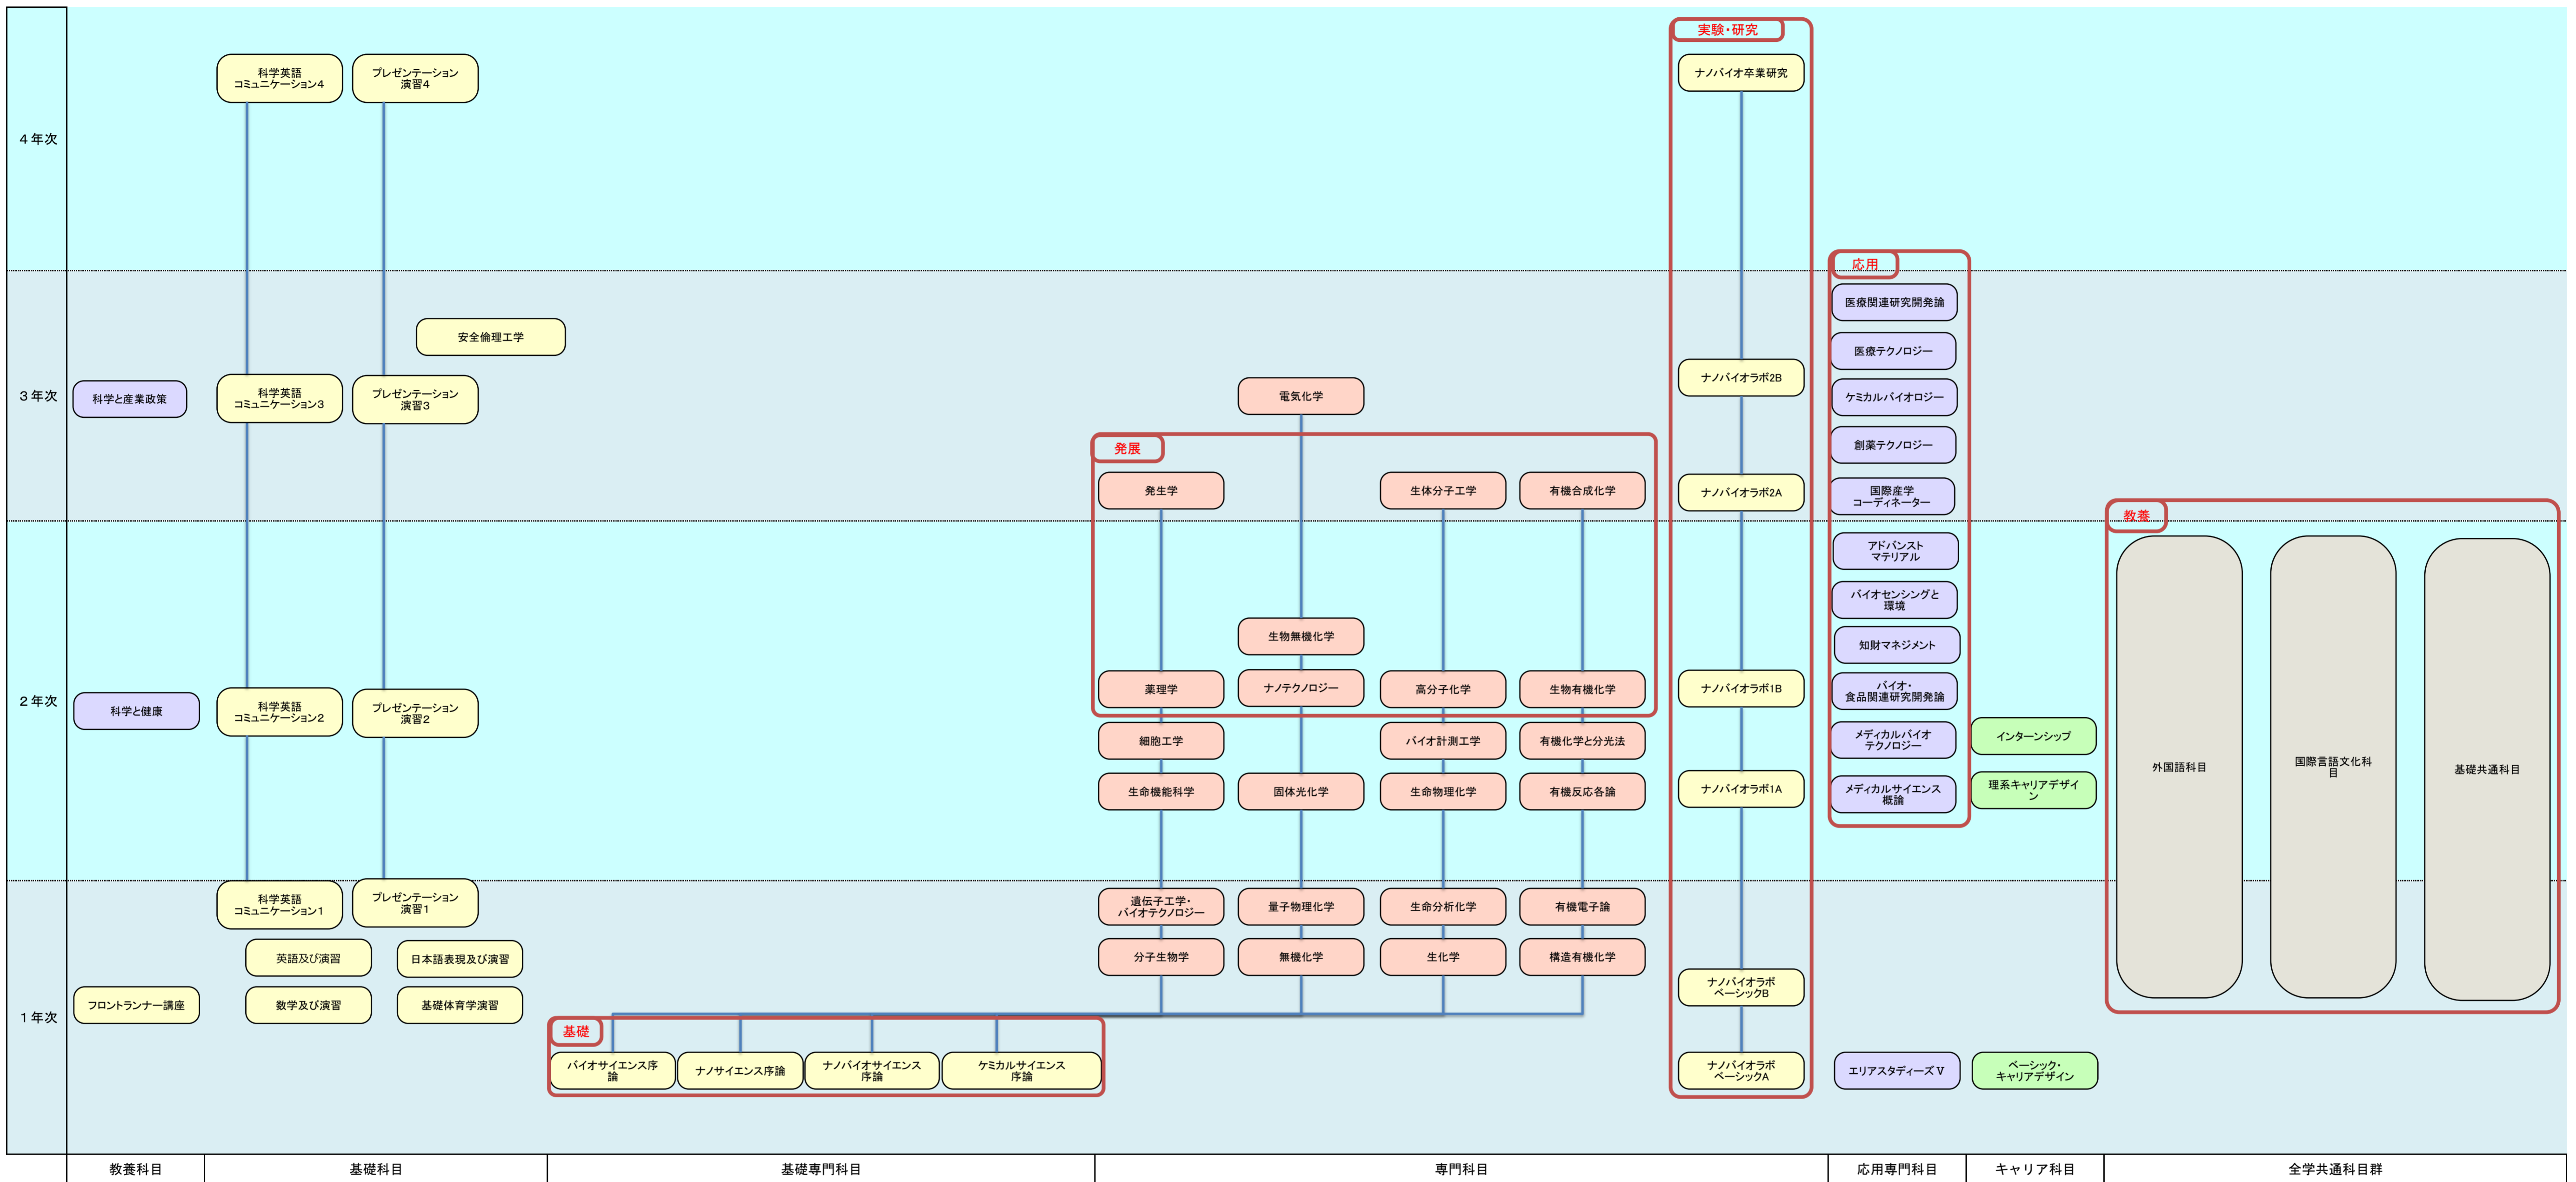

卒業

タグの色分け

- 必修科目 (Mandatory Course)
- 選択必修科目A群 (Selected Mandatory Course Group A)
- 選択必修科目B群 (Selected Mandatory Course Group B)
- キャリア科目 (Career Course)
- 全学共通科目群 (University-wide Common Course Group)