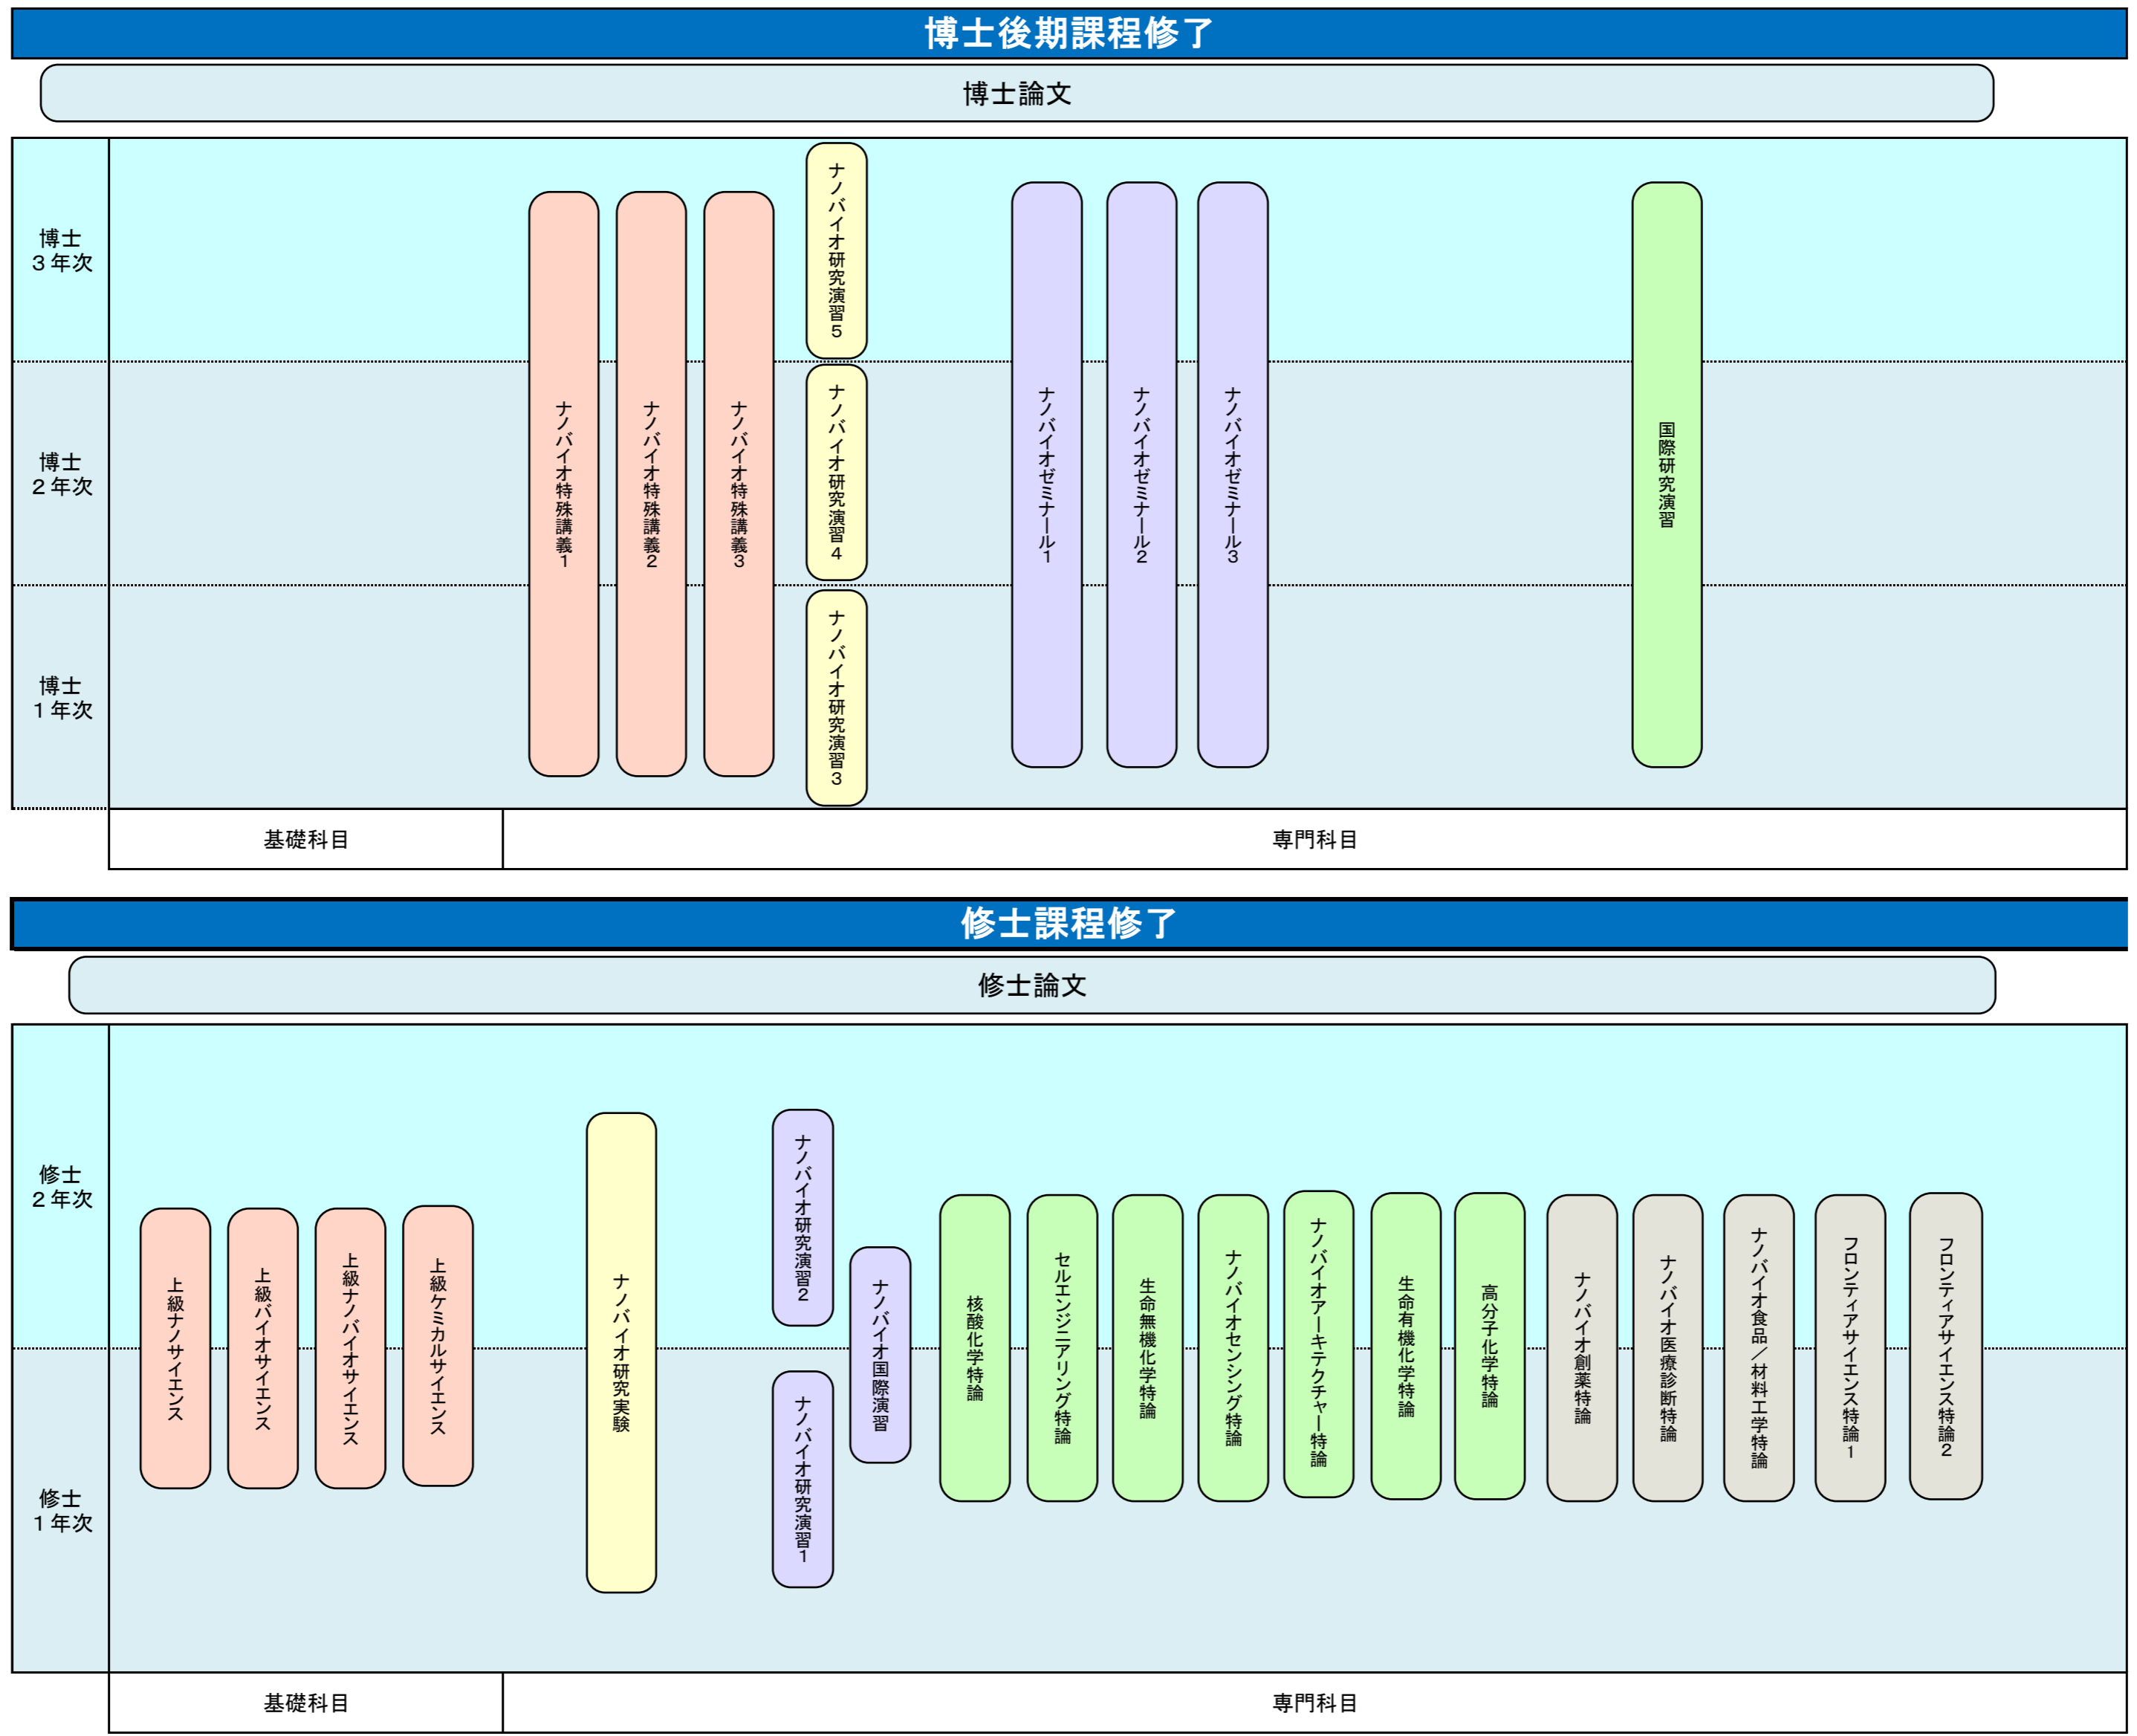

フロンティアサイエンス研究科カリキュラムツリー

タグの色分け

- 必修科目 (黄色)
- 選択必修科目A群 (赤)
- 選択必修科目B群 (紫)
- 選択必修科目C群 (緑)
- 選択必修科目D群 (茶)