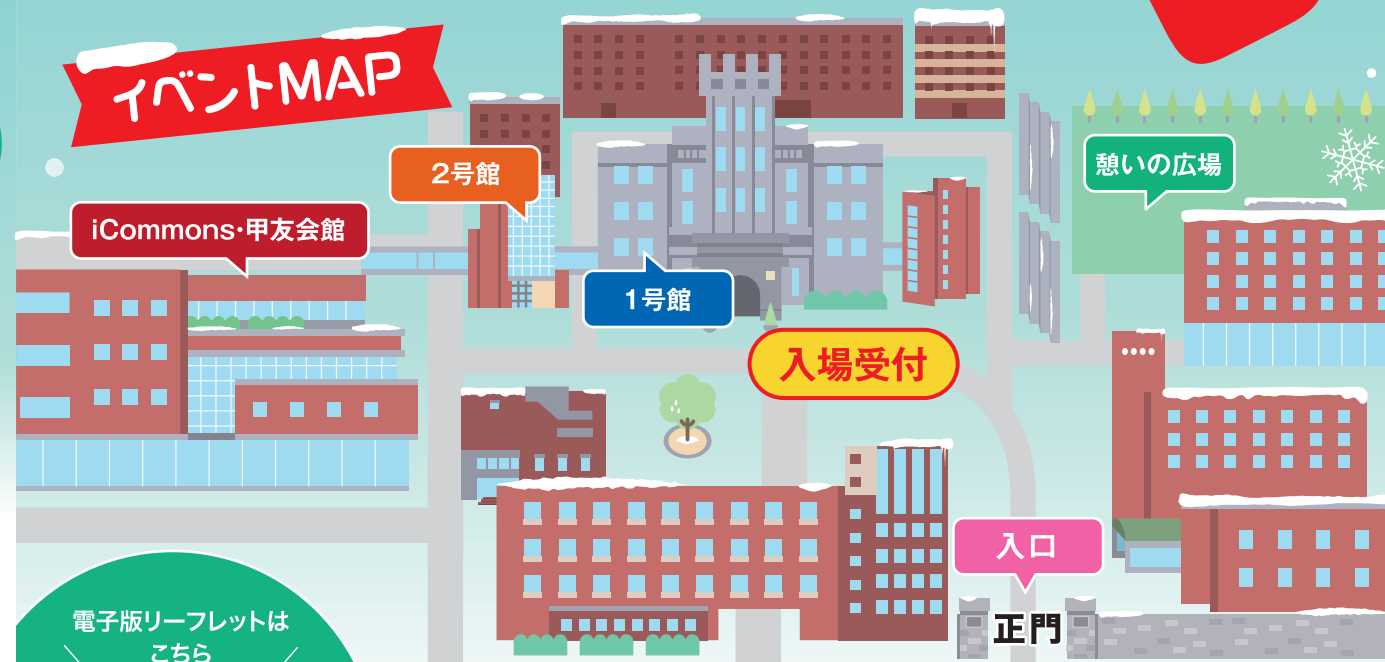

## 2025年12月14日 日

10:00~15:30 (開場 9:45)  
甲南大学 岡本キャンパス

kids festival 2025

家族で楽しむ、  
甲南大学での1日。

KONAN UNIVERSITY

## イベントMAP

電子版リーフレットは  
こちら

# なんぼーサンタのクリスマスパーティーにようこそ！～かぞくですごすスペシャルな1日～

参加費  
無料

※一部プログラム  
を除く

家族で楽しく参加いただけるプログラムをご用意しました。

会場マップ(当日配布)にて場所をご確認ください。

ゲーム

**32** **バターゴルフにチャレンジ!**  
バターゴルフにレッツチャレンジ!  
目指せホールインワン!  
■場所/241講義室[2号館4F]  
■時間/10:00~15:30