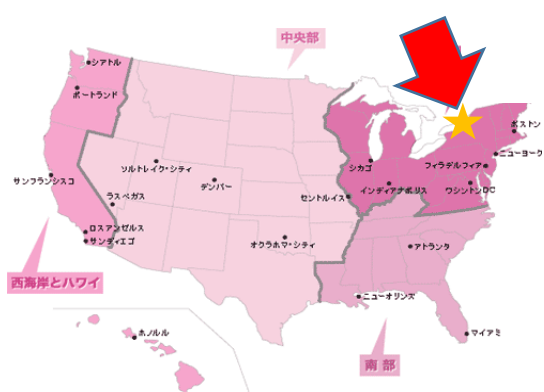

2023年度秋募集

ニューヨーク州立大学バッファロー校への「交換留学・派遣留学」について

お知らせ

2022年度秋より、米国ニューヨーク州立大学バッファロー校への留学を対象に、従来の留学制度に加えて「派遣留学」制度を新設しました。同大学への留学を希望する学生は、これまで交換留学でしか留学できませんでしたが、**留学のチャンスが広がりました！**さらに本留学は、今年度新設した「**アメリカ交換・派遣留学奨励金**」制度の対象となります！

*詳しい募集時期、募集人数等は募集要項を確認してください。

派遣留学とは・・・

ニューヨーク州立大学バッファロー校との協定に基づく派遣留学制度です。交換留学と同じく、主に現地の学生とともに専門教育科目を受講します。留学期間、出願時に必要となる語学基準は交換留学と同じで、留学先の授業料は免除されます。(甲南学園が負担)

ニューヨーク州立大学バッファロー校とは・・・

1993年に甲南大学と協定を締結し、30年近くにわたって学生、教職員が交流している協定校。ニューヨーク州の五大湖東端、ナイアガラの滝から25キロの地点に位置する。東アメリカでは最も長い伝統と高い名声を誇る大学の一つ。5,000名以上の外国人留学生在が学部、大学院、専門職業分野で勉強している。キャンパスを歩き来するだけで全米のみならず世界各地からの留學生に出会える、国際色豊かな環境。