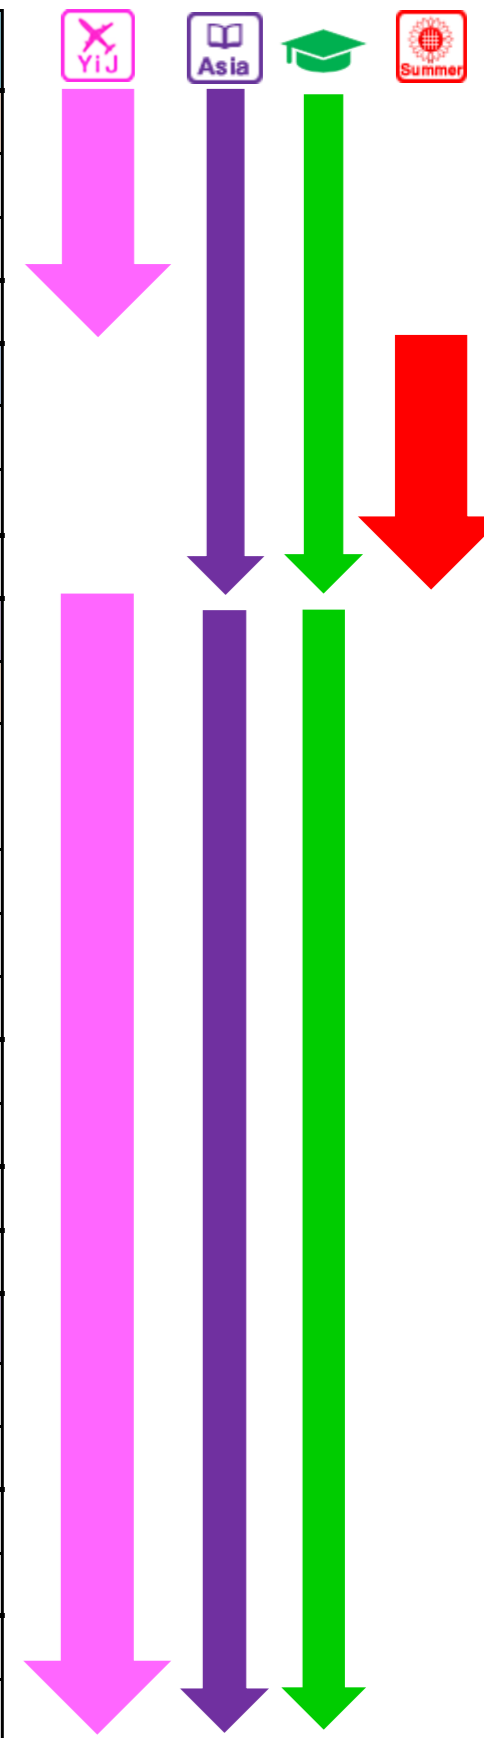

# 2026年度 国際交流イベント年間カレンダー

各留学生の在籍期間

実施月	実施時期	イベント名	イベント内容	対象留学生	申込期間	サーティフィケートポイント
4月	一般交換留学生来日 (アジア圏からの留学生)【滞在期間:3月下旬~8月下旬(5ヶ月)/翌年2月下旬(10ヶ月)】					
	17日	ウェルカムパーティー	留学生とランチ交流、留学生に自分の大学のことや勉強していることなどを紹介してもらう		4月上旬	HOP(A) 5点
	14日~18日	LOFT Kick-off Week	留学生主体でLOFTアクティビティを実施する		申し込み不要	通常のLOFTアクティビティと同様
5月	上旬	ランゲージパートナー	留学生と甲南生がお互いに言語を教え合う		4月中旬~下旬	HOP(A) 15点
6月	夏期日本語集中講座参加学生来日(欧米圏からの学生)【滞在期間:6月上旬~7月中旬】					
	上旬	Tomodachiプログラム	来日前に留学生とメールを交換し、来日後にキャンパスや岡本周辺を案内する		4月下旬	HOP(A) 15点
	中旬	ウェルカムパーティー	留学生とランチを食べながら自由に交流		5月下旬~6月上旬	HOP(A) 5点
7月	中旬	夏祭りイベント	グローバルゾーンでヨーヨーすくいや輪投げなど様々なゲームを実施		申し込み不要	ポイント対象外
9月	Year-in-Japanプログラム参加学生来日(欧米圏からの留学生)【滞在期間:9月上旬~5月下旬(9ヶ月) ※一部の学生は9月~12月(4ヶ月)】					
	一般交換留学生来日(アジア圏からの留学生)【滞在期間:9月下旬~2月下旬(5ヶ月)/翌年8月下旬(10ヶ月)】					
	上旬	Tomodachiプログラム	来日前に留学生とメールを交換し、来日後にキャンパスや岡本周辺を案内する		7月上旬	HOP(A) 15点
		クラブパフォーマンス(Tomodachiプログラム)	Tomodachiプログラム参加留学生&甲南生に向けてクラブ・サークル団体がパフォーマンスを披露			
		まなともプログラム	甲南生が留学生の授業に参加し、勉強をサポート			
中旬	あじ友プログラム	来日前に留学生とメールを交換し、来日後にキャンパスや岡本周辺を案内する		7月上旬	HOP(A) 15点	
10月	上旬	International week	留学生と軽食を通して交流、留学生や帰国学生に協定校のことや勉強していることなどを紹介してもらう		9月中旬	HOP(A) 5点
	下旬	ハロウィンイベント	留学生と軽食やゲームを通して自由に交流		申し込み不要	ポイント対象外
11月	中旬	ランゲージパートナー	留学生と甲南生がお互いに言語を教え合う		10月下旬	HOP(A) 15点
12月	中旬	クリスマスイベント	留学生と軽食やゲームを通して自由に交流		申し込み不要	ポイント対象外
1月	Year-in-Japanプログラム参加学生来日(欧米圏からの留学生)【滞在期間:1月上旬~5月下旬(5ヶ月)】					
	中旬	Tomodachiプログラム	来日前に留学生とメールを交換し、来日後にキャンパスや岡本周辺を案内する		11月中旬	HOP(A) 15点
		ウェルカムパーティー	留学生とランチを食べながら自由に交流		12月中旬	HOP(A) 5点
2月	上旬	ジャパNSTAディーズ14(~3月下旬)	留学生の授業(ジャパNSTAディーズ)を履修し、留学生と交流		12月1日~12月15日	STEP(B) 15点
	下旬	ランゲージパートナー	留学生と甲南生がお互いに言語を教え合う		2月中旬	HOP(A) 15点
3月	上旬	ひな祭りイベント	ひな祭りにちなんだお菓子を食べながらグループごとに分かれてひな人形を作成する		3月上旬	ポイント対象外
	下旬	あじ友プログラム	来日前に留学生とメールを交換し、来日後にキャンパスや岡本周辺を案内する		12月上旬	HOP(A) 15点