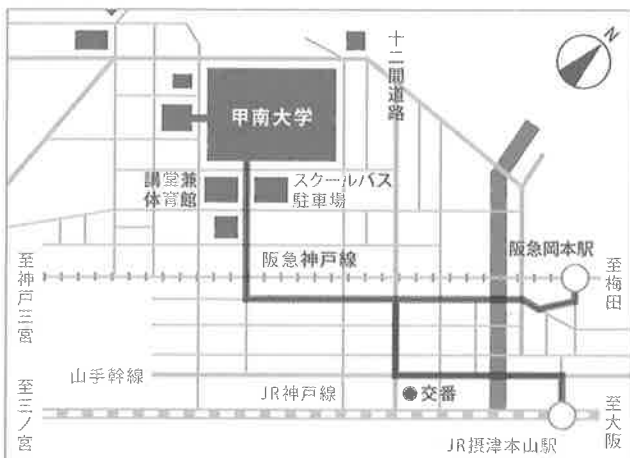

女と男 市川

性別:男性
生年月日:1980年09月26日
血液型:A型
出身地:大阪府
趣味:耳かき

代表作 映画:「指輪」吉本興業

DVD:「凸base〜baseよしもとネタ全集2009〜」
よしもとオール・アンド・シー
「真baseNEXTブレイク芸人大集合2010」
よしもとオール・アンド・シー

INFORMATION

開場時間	12:00～	定員	400名
入場方法	12:50までにご着席ください。 <small>※お一人様一席のみの受付となります。 ※混み具合によってはお連れ様と隣同士でお座りいただけない場合がございます。あらかじめご了承ください。</small>		
問合せ先	甲南大学 現代講座実施委員会 E-mail:genkonan@gmail.com		

周辺MAP

甲南大学 岡本キャンパス

〒658-8501 神戸市東灘区岡本8-9-1

JR神戸線摂津本山駅から徒歩12分 阪急神戸線岡本駅から徒歩10分

CAMPUS MAP

注意事項

- 大学には駐車場はありません。公共の交通機関を利用してお越しください。
- 同伴者の席取りはご遠慮ください。
- 会場内での飲食、講演中の録音・写真撮影・携帯電話の使用はお断りさせていただきます。
- 講演途中の入退室はご遠慮ください。
- 定員に達し次第、受付を締め切らせていただきます。あらかじめご了承ください。
- 記載内容を急きょ変更する場合がございます。
- 天候不良などによる変更等の緊急なお知らせはHP、Twitterをご覧ください。