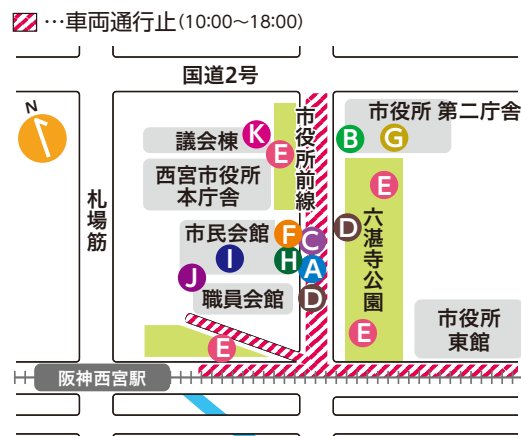

第48回

にしのみや

令和5年

10月28日 土

11:00~18:30

屋外イベントは17:00終了

「祭り」の様を生放送

さくらFM/78.7MHz 13:00~16:00(予定)

ケーブルテレビ(ペイコム 12ch) 11:00~14:00(予定)

市民祭り

しみん

想いをつなぐ 地域の絆

開会セレモニー・ロードステージ A

- 開会セレモニー 11:00~
- 子どもみこし 11:40~
- 消防音楽隊・バトン&チア 12:10~
- 西宮だんじりライブ 12:30~

4年ぶりに
ロードステージが
復活!
市内各地域の
だんじりが
集結するよ!

NEW ストリートピアノ B

飛び入りで演奏ができるピアノを設置
ゲストによる演奏やサプライズ演出も!
13:00~17:00

消防体験コーナー C

水消火器の体験や消防車両の見学
13:45~17:00
(最終受付 16:30)

NEW もったいないをなくそう SDGsチャリティーオークション! D

ごみとして捨てられた不用品の中から、まだまだ使えるものをリユース品としてオークションを実施
● リユース品の展示・入札 11:00~13:00 ※オークション収益は市内の自然保護団体などに寄付します
● オークション結果発表 14:30~16:00

ブース・バザール E 11:00~17:00

活動紹介の展示、体験、ゲーム、飲食・雑貨の販売 など

飲食ブースは
4年ぶり!
キッチンカーも
くるよ!

みやたんとさがそう! 西宮の宝 F 11:00~17:00 (最終受付 16:00)

会場内に西宮の宝が隠れているよ。全部集めてみやたんグッズをもらおう!
※11:00から1時間毎に受付(計6回・各回250名)

NEW みやたんグリーティング G 12:00~17:00

高校生が主体となって活動する「Youth委員会」が企画!
みやたんと一緒に撮影できるフотスポットのほか、西宮市に関するクイズや活動紹介を実施
※14:00から1時間毎にみやたん登場(計3回・各回20分) ※クイズ正解者には景品あり

SNSハッシュタグキャンペーン H 11:00~17:00

各種SNSアカウントをフォローのうえ、「#にしのみや市民祭り」を添えて「西宮の推し」の写真や動画を投稿しよう!
当日、ブースで提示いただいた方に、先着で西宮産などの素敵な景品をプレゼント!

投稿期間
10/18水~

詳細はこちら▶

屋内ステージ I

- パフォーマンス in 西宮 11:30~
  ダンスやパフォーマンス
- 西宮ミュージックライブ 14:30~
  バンド・弾き語り演奏
- Dancing ★甲子園★ 16:55~
  ストリートダンス競技大会

子どもコーナー J 11:00~17:30

人形劇、紙芝居、お手玉、ゲーム など

議会体感ツアー K 12:00~

本会議場や議会棟を議員が案内し、議会クイズなどを実施

※12:00から1時間毎に出発(各回30分・定員58名×5回)

参加者には
記念品あり!
議場での
記念撮影も
可能!

西宮市役所周辺MAP

当日会場及び会場周辺にて交通規制を行います。
駐車場はありませんので、車やバイクのご来場はご遠慮下さい。

※のプログラムの出演関係者以外のカメラ等での撮影は禁止です。関係者であっても、主催者の発行する撮影許可証が必要です。
※環境に配慮した取り組みとして、ゴミの分別回収を行います。会場内2箇所に設置の「エコステーション」をご利用ください。
また、会場外からのゴミの持ち込みは固くお断りします。
※市民祭りの会場および周辺は、条例により喫煙禁止区域に指定されています。また、臨時的喫煙スペースは設けておりません。
※来場者の安全確保のため、市民祭りの会場及び周辺での小型無人航空機(ドローン等)の飛行は、全面禁止となっています。
※悪天候の場合は開催中止、またはプログラムを一部変更する可能性があります。

主催 にしのみや市民祭り協議会 ☎(0798) 35-3458

共催 西宮市・西宮市教育委員会・西宮市議会

ホームページ▶