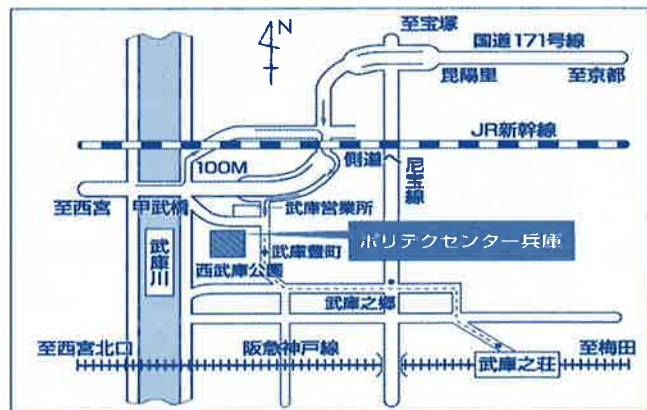

- ●阪急神戸線 「武庫之荘駅」北口より、阪神バス (①番のりば・武庫営業所行き・45・46系統) 乗車「武庫豊町」下車 (乗車時間約10分)
  ※ご来場には公共交通機関をご利用ください。