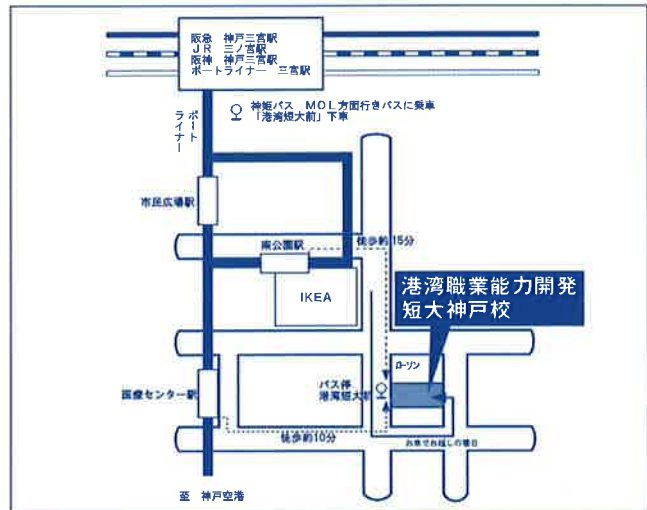

★会場
 港湾職業能力開発短大神戸校
 神戸市中央区港島8-11-4

＜開催競技＞
 喫茶サービス競技、オフィスアシスタント競技

- ポートライナー 「三宮駅」より乗車「南公園駅」下車徒歩15分または「医療センター駅」下車徒歩10分
- 神姫バス 三宮そごう北側 (JR側)より乗車「ポートアイランド線」神戸インキュベーションオフィス(KIO)・MOL行きに乗車、「港湾短大前」下車すぐ
 ※ご来場には公共交通機関をご利用ください。