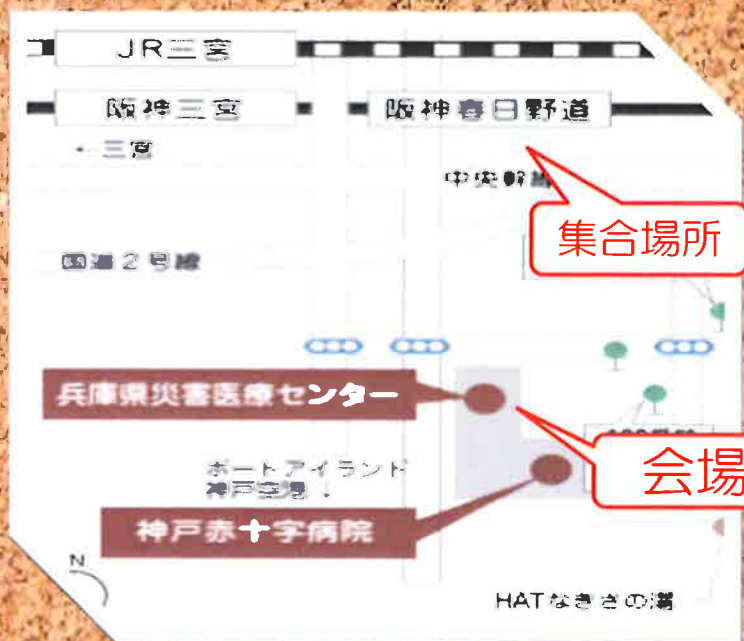

兵庫学推 秋の研修会

会場までの地図

県内の大学生・専門学生のみなさん！！
私たちと一緒に献血推進ボランティアに参加しませんか？

私たち兵庫学推は、学生が主体となって献血の呼びかけやPRを行う団体です。

私たちの活動を知ってもらい、また県内の大学のみなさんと交流するために秋の研修会を行います！

1回生の学生はもちろん、2回生以上の大学生・専門学生の方も是非ご参加ください！！

日時：11月17日（日）

10時集合（16時まで）

阪神電鉄 春日野道駅東口に集合

場所：兵庫県災害医療センター

連絡先：MAIL hyogogakusui@yahoo.co.jp

Twitter [@hyogogakusui](https://twitter.com/hyogogakusui)

※上記メール又はTwitterにDMでお問い合わせください。