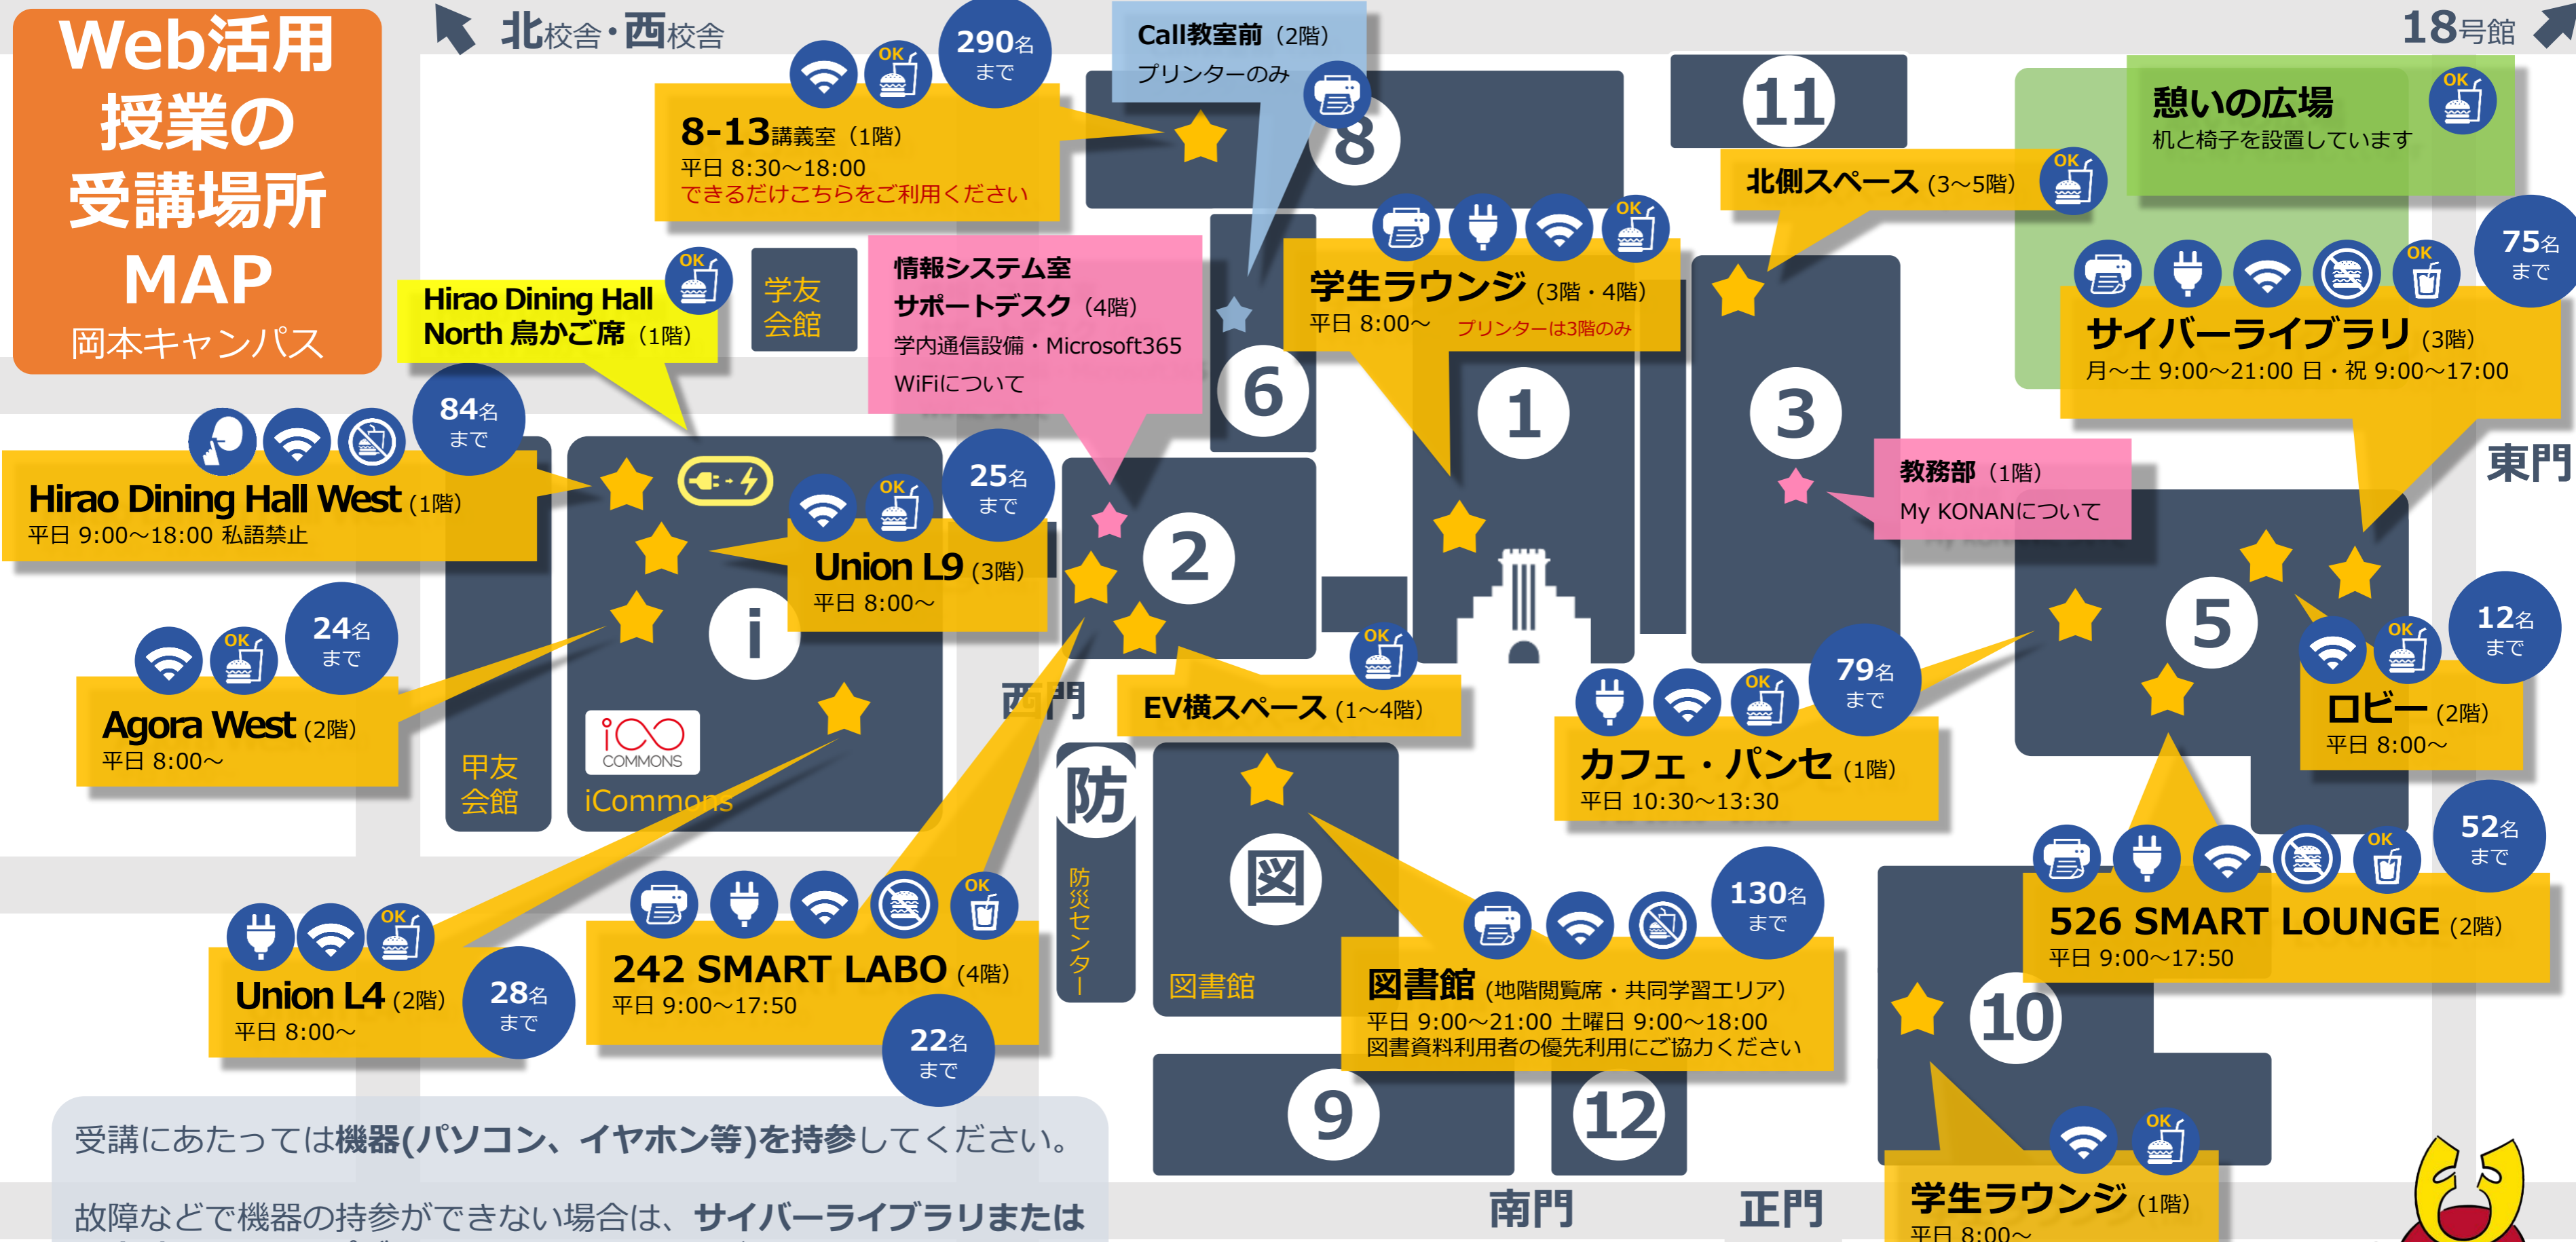

Web活用 授業の 受講場所 MAP

岡本キャンパス

北校舎・西校舎

18号館

受講にあたっては**機器(パソコン、イヤホン等)**を持参してください。

故障などで機器の持参ができない場合は、**サイバーライブラリ**または**図書館2階のヘルプデスク**へお問い合わせください。

学内WiFiの接続方法・接続用パスワード(暗号化キー)については、**学内パソコン**より**情報システム室のWebサイト**を確認してください。

2022年10月4日現在