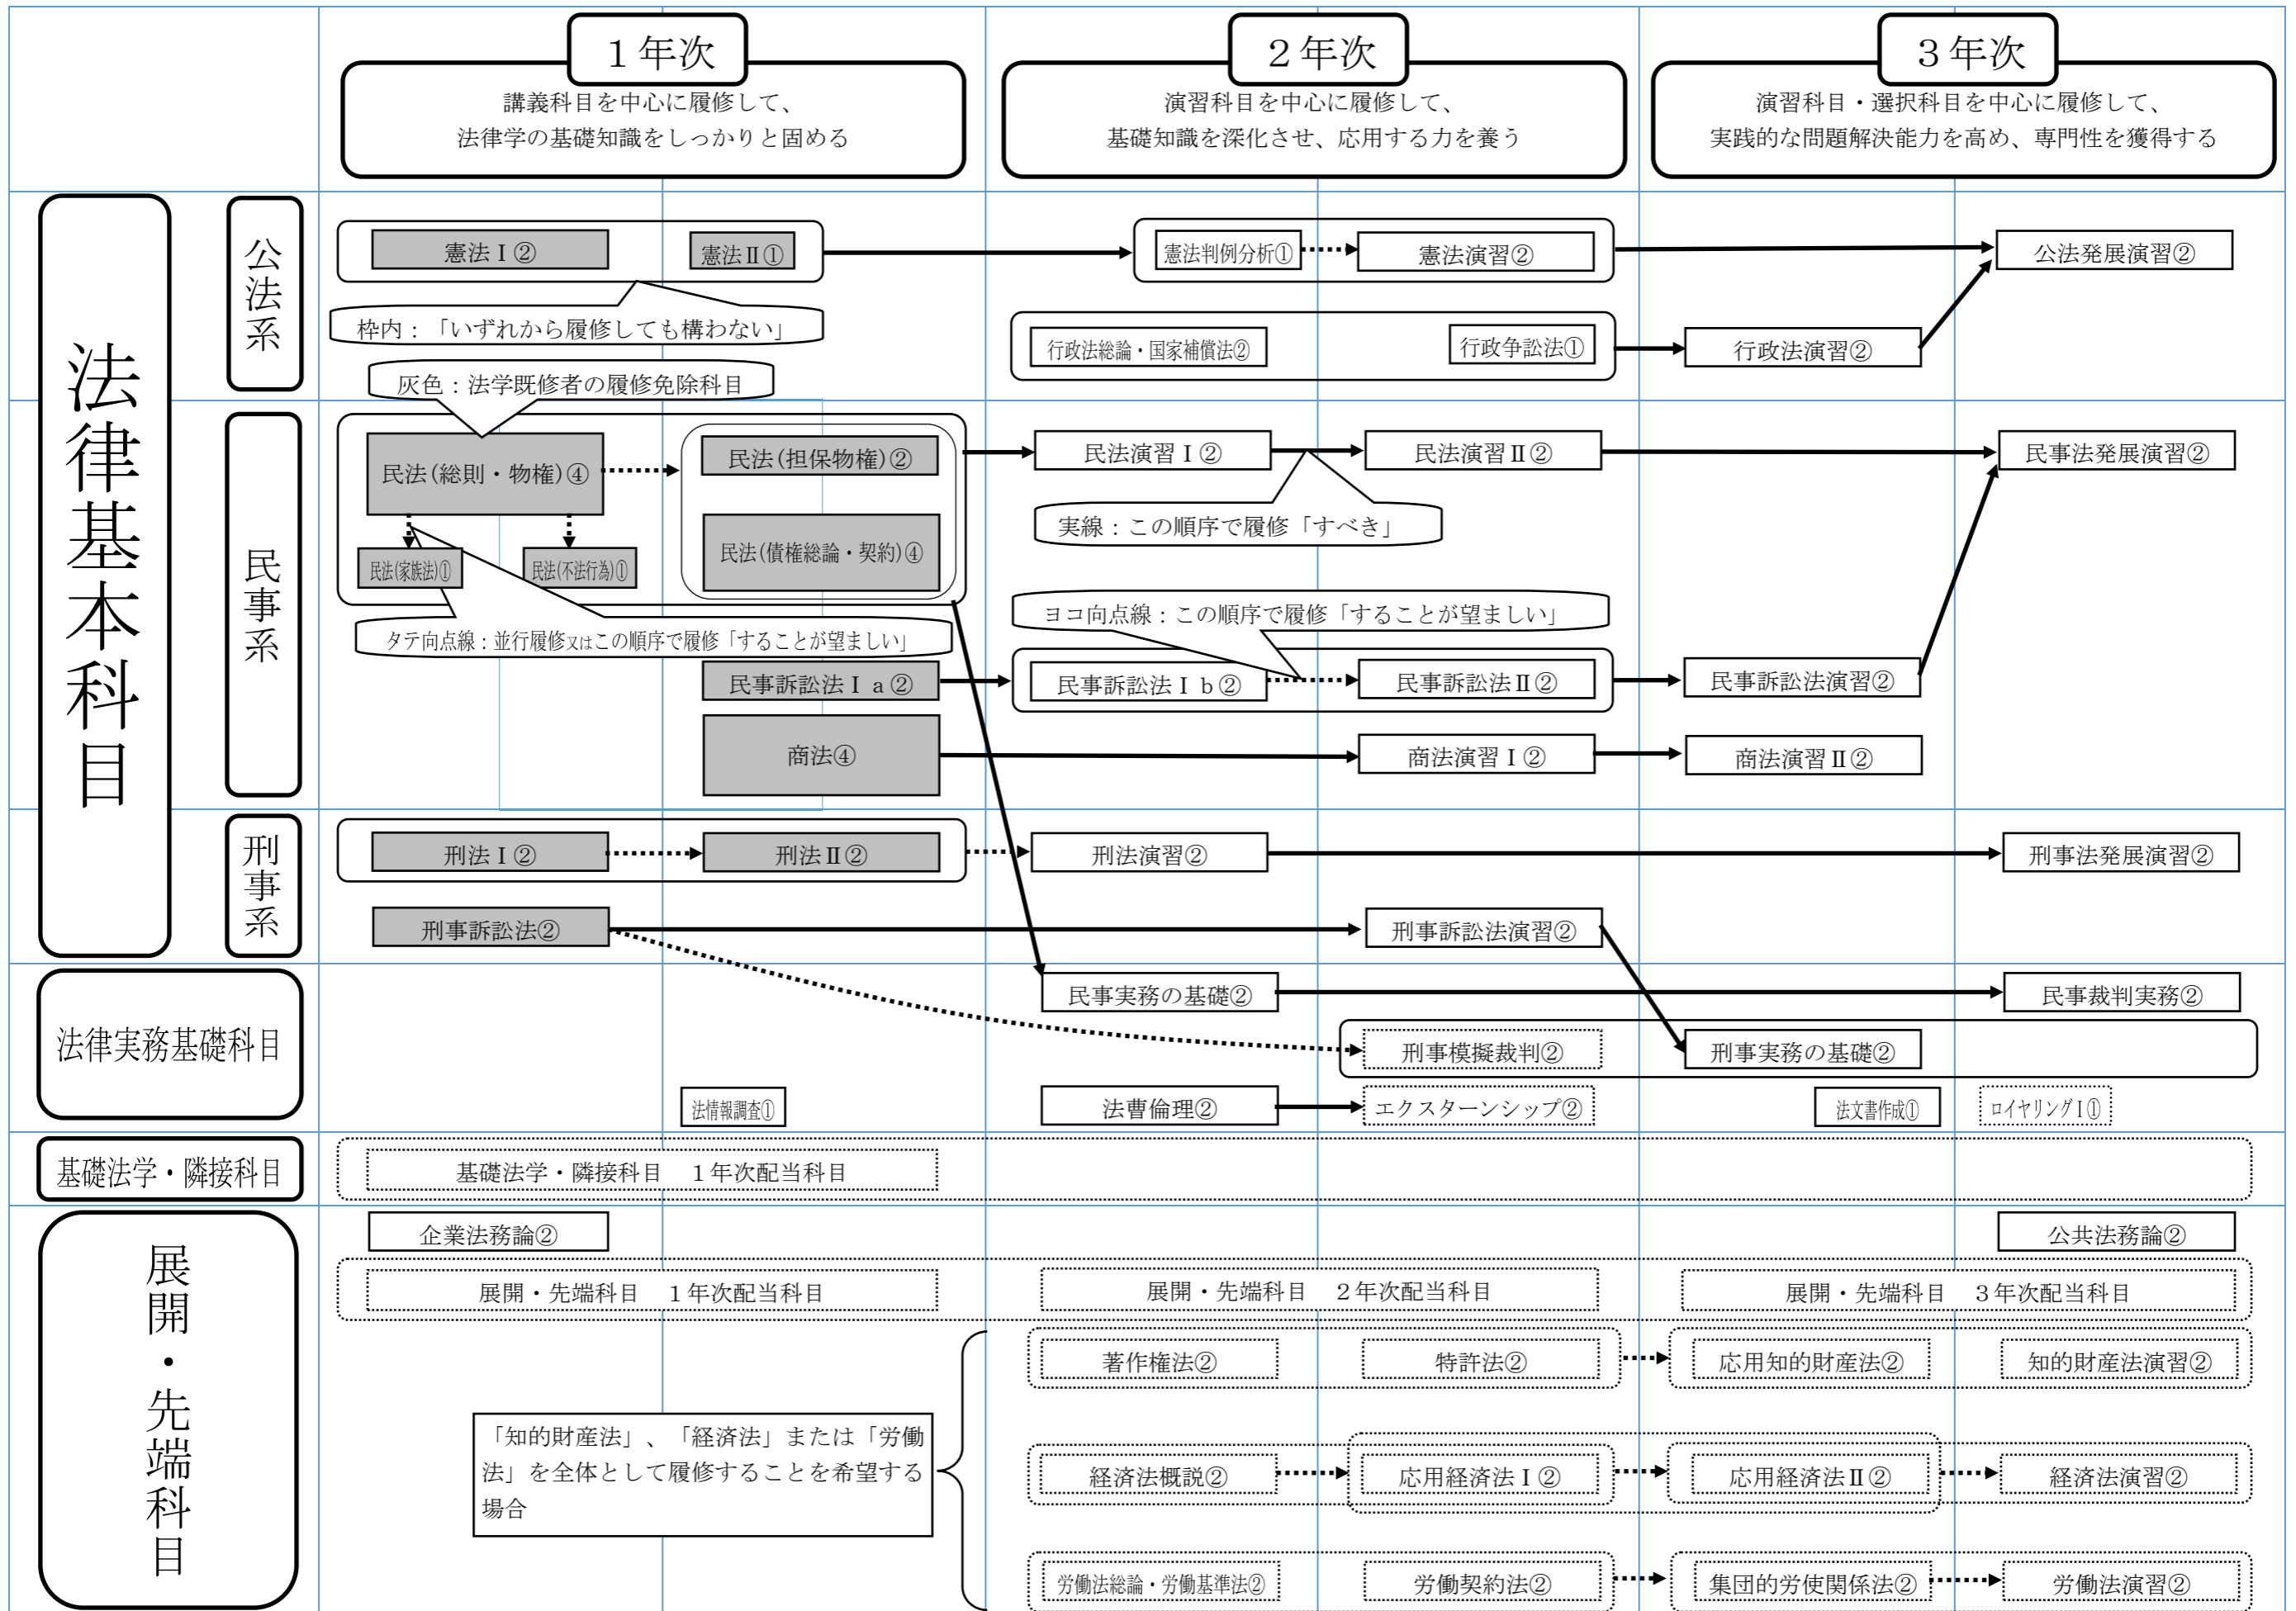

甲南大学法科大学院 カリキュラム・ツリー (2020年度)

※次年度以降においてクラス開講時期が変更となる場合がある。