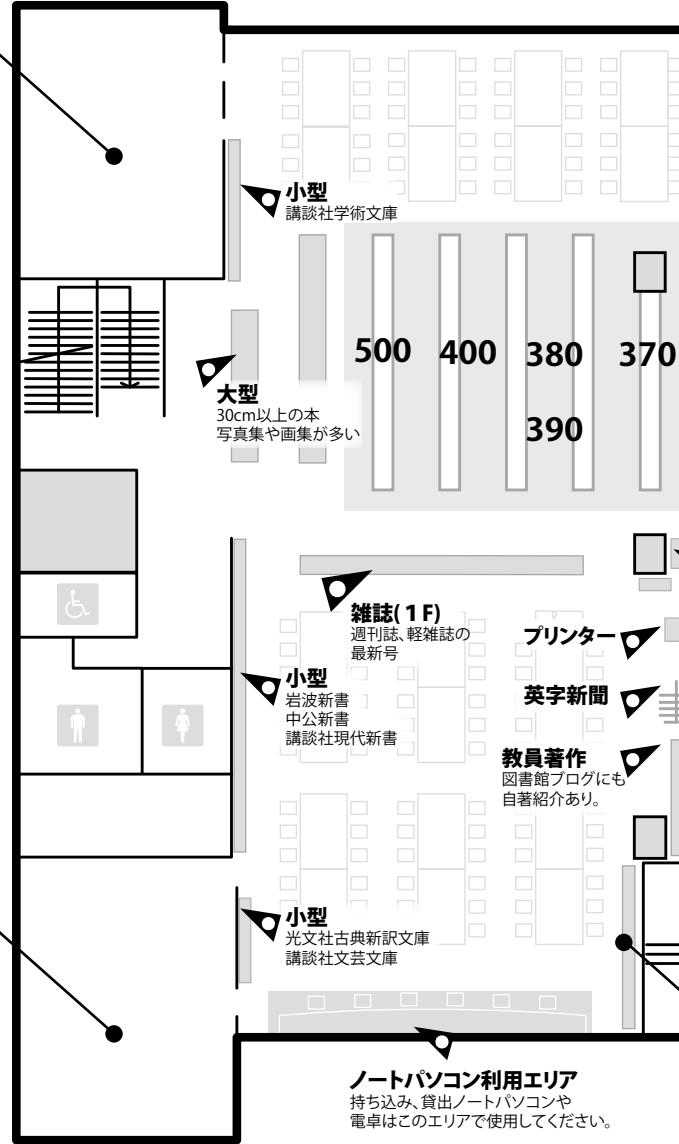

PCルーム(1階)

パソコンは、1階と2階のPCルーム、2階の情報検索コーナーで利用できます。
また、1階カウンターでノートPCを貸出しています。使用時にキーボードから音がするため、ノートPCや電卓は、「ノートPC利用エリア」で使用してください。

小型
講談社学術文庫

大型
30cm以上の本
写真集や画集が多い

雑誌(1F)
週刊誌、軽雑誌の
最新号

小型
岩波新書
中公新書
講談社現代新書

プリンター

英字新聞