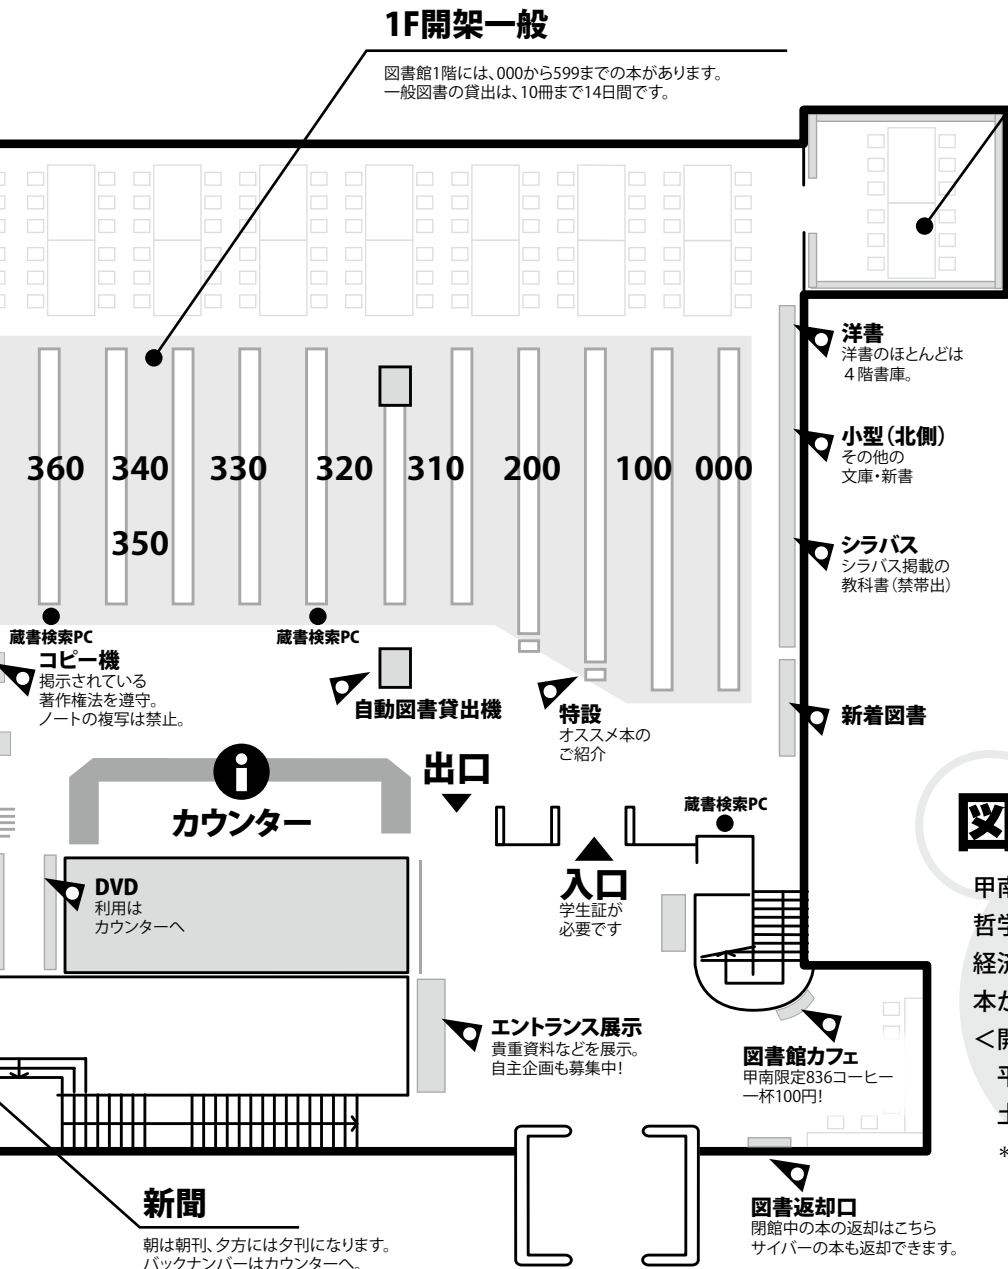

その一冊から、全てがはじまる。

図書館フロアマップ・施設案内

語学学習室

多読学習教材のほか、英語の絵本やペーパーバックがあります。貸出は2冊まで14日間。

洋書
洋書のほとんどは4階書庫。

小型(北側)
その他の文庫・新書

シラバス
シラバス掲載の教科書(禁帯出)

新着図書