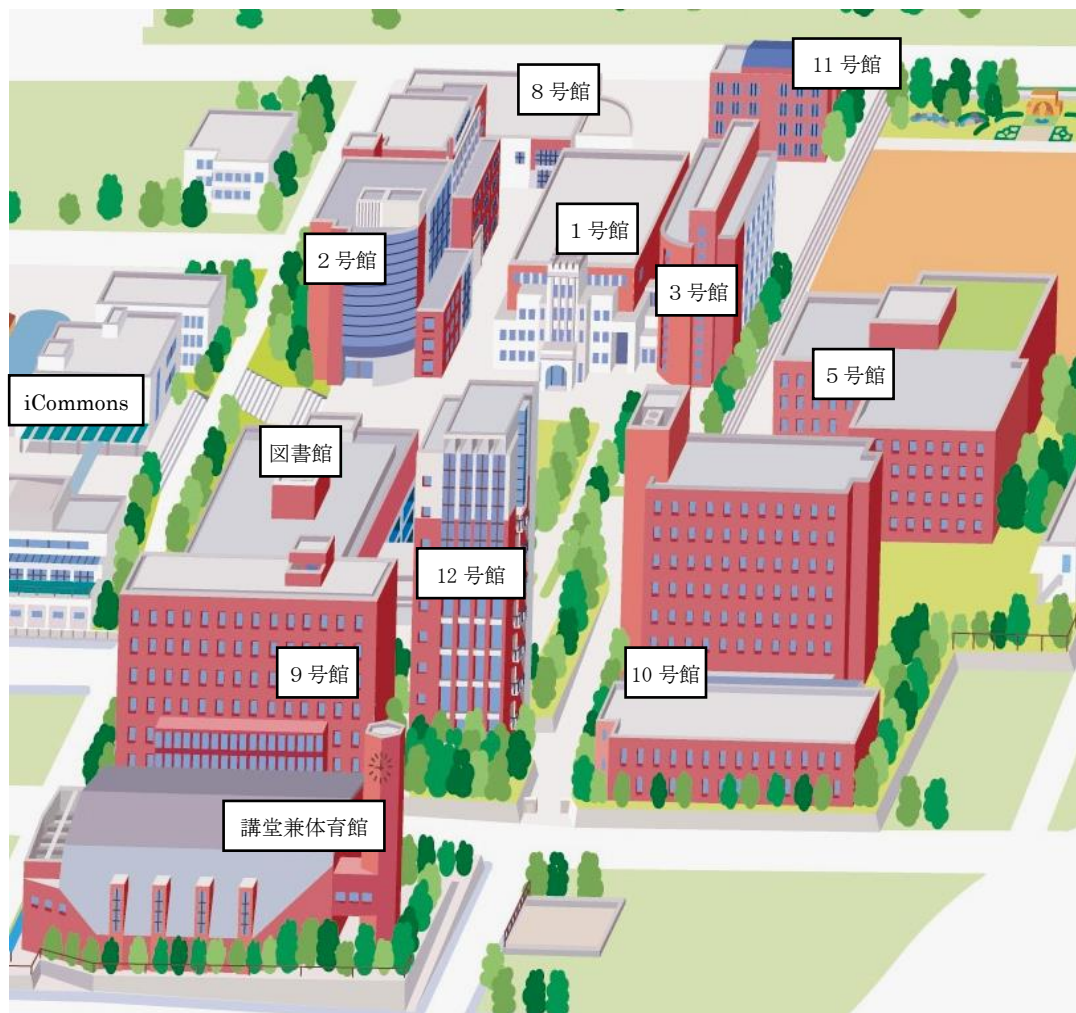

岡本キャンパス 本校舎 配置図

甲 南 大 学

〒658-8501 神戸市東灘区岡本 8-9-1 TEL(078)431 - 4341 (大代表)
URL: <http://www.konan-u.ac.jp>