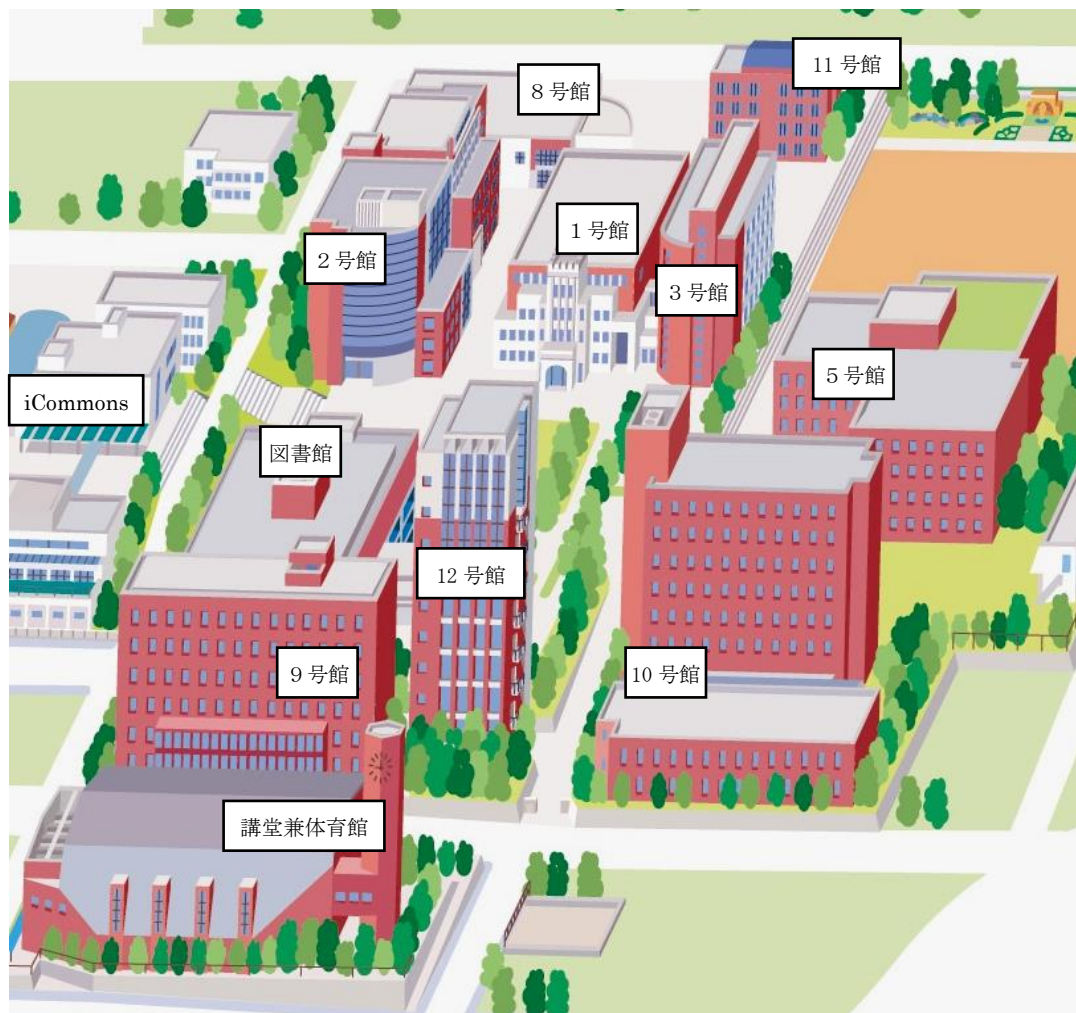

岡本キャンパス 本校舎 配置図

甲 南 大 学

〒658-8501 神戸市東灘区岡本 8-9-1 TEL(078)431 - 4341 (大代表)

URL: <http://www.konan-u.ac.jp>