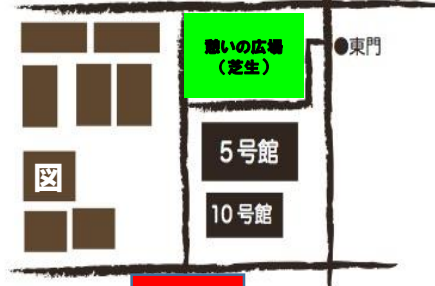

トークタイム

カウンセラーと一緒におしゃべりをしませんか？

毎週 月曜 Zoom

水曜 対面 で開催

12:30～13:00 各回 定員10名

※予約優先です。当日空きがあれば予約なしでも参加できます。

右のLINEお友達登録をお願いします♪

申込みは電話または下のQRコードから。

連絡事項に「トークタイム」と入力してください。

トークタイム前にサロン室(学生相談室内)で昼食OKです！

前期は7/20まで、後期は9/26から開始します。

LINE公式アカウント はじめました

お友だちを募集中です♪
学生相談室が主催するイベント等の情報をお届けします。

◀◀「友だち」登録はこちらから！

「友だち追加」からID(@788gwywq)を

検索するか、バーコードを読み込んで下さい。

申し込みは、電話または下のQRコードから
学生相談室まで [Tel:078-411-4647](tel:078-411-4647)
(平日10時～17時、土曜10時～12時)

岡本キャンパス18号館

18号館