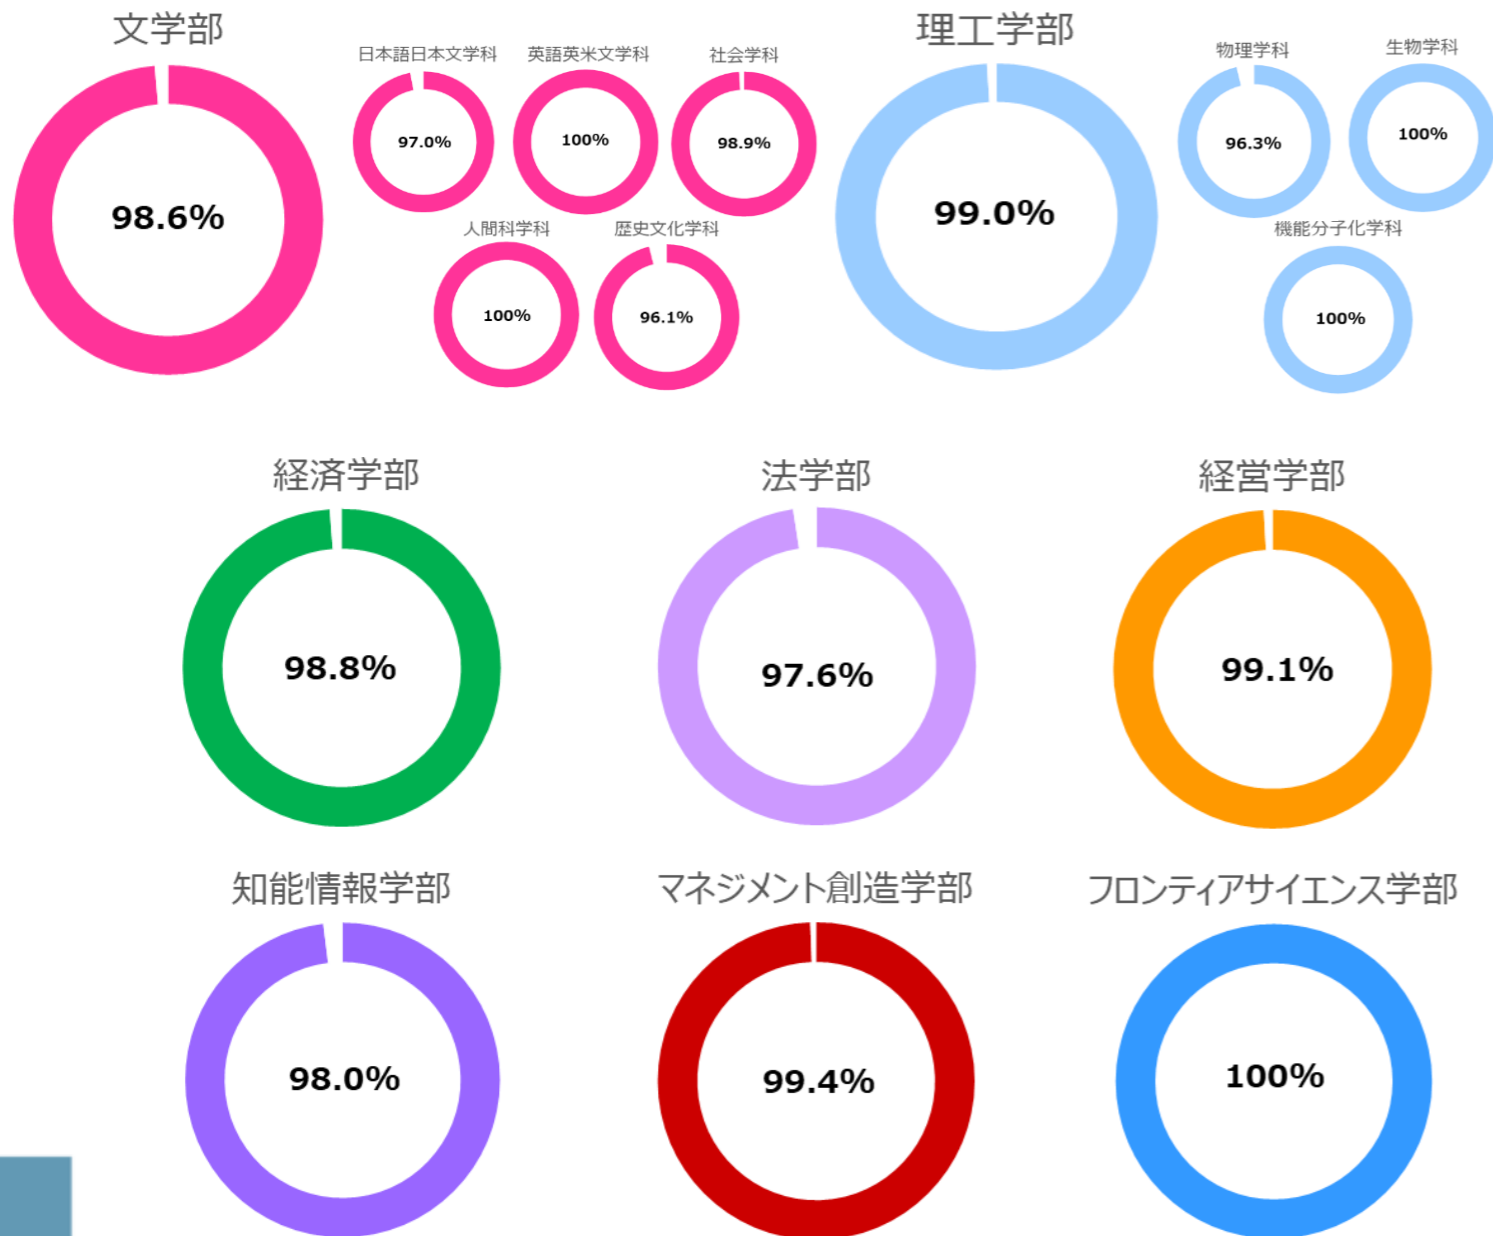

TOPICS

2022年度卒業生 就職率速報 甲南大学全体

98.7%

全国の就職率

97.3%

※文部科学省「令和4年度大学等卒業者の就職状況調査（令和5年4月1日現在）」より（令和5年5月26日報道発表）

各学部学科

お知らせ

2年生のみなさんへ！

2年生対象キャリアガイダンスを実施！

2年生の皆さん、そろそろ卒業後の進路について考え始めてみませんか？このガイダンスでは、卒業後の進路に向けて2年生のうちにやっておくべきことをお伝えします。早期から「就職活動」について理解を深め、将来のことを考えることで、学生生活の過ごし方が変わり、それが必ず将来につながります。ぜひ、ご参加ください！

3年生のみなさんへ！

インターンシップ選考対策講座継続中！

5月に引き続き、インターンシップに向けた選考対策講座を多数実施します。6月は、エントリーシート作成ワークショップ、グループディスカッション対策講座、面接入門講座、グループ面接体験会など実践的な講座が準備されています。失敗を恐れずに、積極的にチャレンジしてください！本番までに一度実践しておきましょう！

今月のイベント

2023年6月 詳細はMyKONANに掲載しています

月	火	水	木	金	土
			1 ③SPI対策模擬試験【L】	2	3
5 ③エントリーシート作成ワーク【L・対】	6	7	8	9	10 ③グループディスカッション対策講座【L】 マンデーキャリアプログラム【L・対】
12 ③SPI対策講座【L】 ④就活なんでも相談会【対】	13	14 ②キャリアガイダンス ～進路について考えよう～【対】	15 ③玉手箱対策講座【L】	16	17 ③面接入門講座【対】
19 ④学内企業説明会【L・対】 【キョラク】【L】	20 【立川プラインド工業】【L】	21 公務員によるパネルディスカッション【L】 【内田洋行ITソリューションズ】【対】	22 国家資格を持つ先輩との懇談会【L】 【東リ】【L】	23 【渡辺パイプ】【対】	24 ③グループディスカッション対策講座【対】
26 マンデーキャリアプログラム【L・対】 ④学内企業説明会【L・対】 【大和紡績】【対】	27 【みなと銀行】【対】	28	29 UIターン就職ガイダンスと相談会【対】 【友栄食品興業】【対】	30 【高見沢サイバネティックス】【対】	