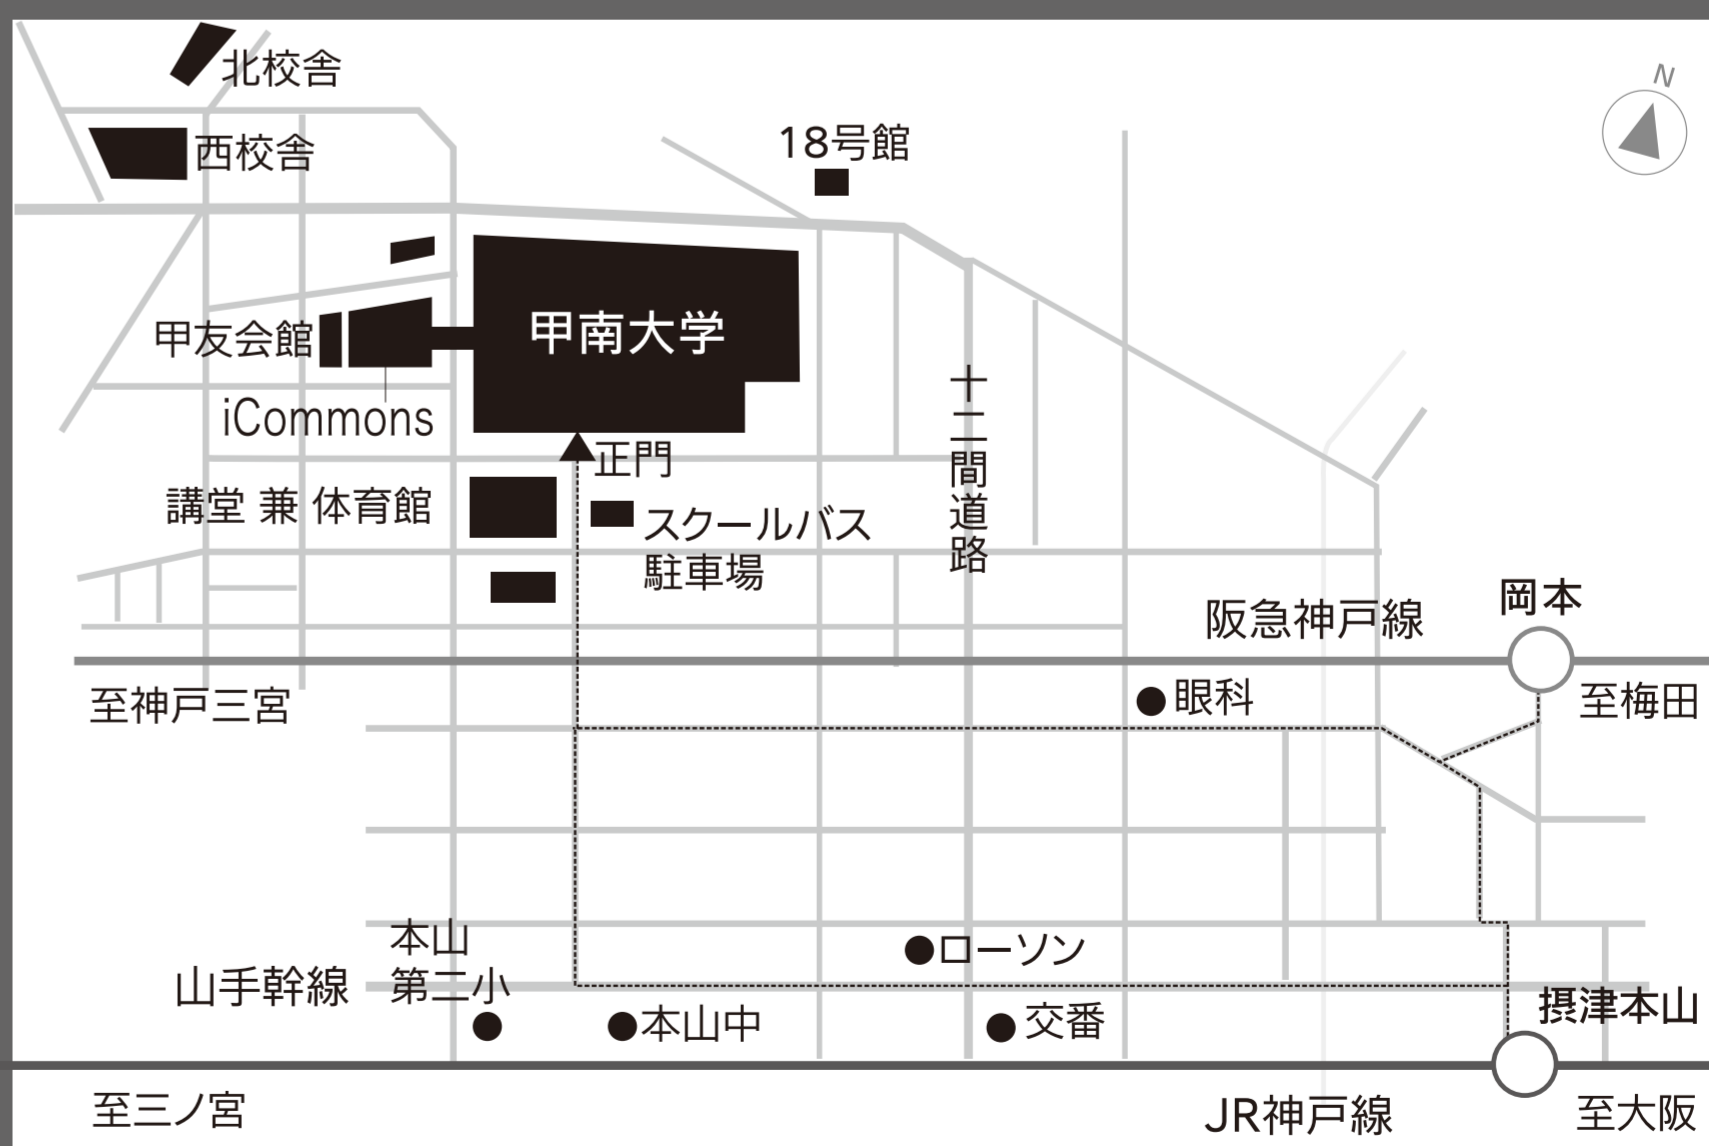

【お問合せ先】 学校法人 甲南学園 広報部

TEL: 078-435-2314 (平日9:00~17:00 土曜日9:00~13:00)
E-mail: kouhou@adm.konan-u.ac.jp