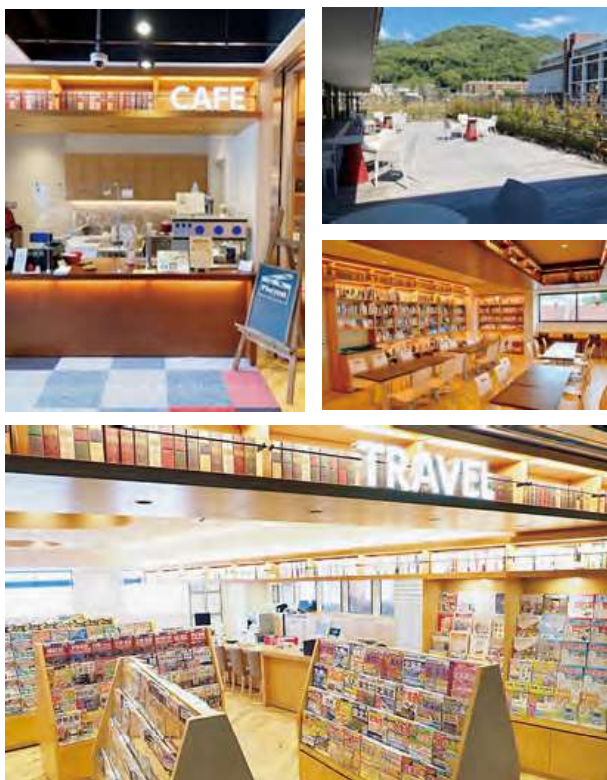

### 【岡本キャンパス】

#### ▶ iCommons

1F：Hirao Dining Hall（食堂）、  
カフェ&バー PRONTO

1Fには、朝はコーヒーとパン、昼はパスタ、夜はバーとして、1日のシーンに応じて活用できるカフェ&バー PRONTOがあります。

そしてHirao Dining Hallは1日の時間帯に応じ多目的に利用できる3つのエリア（South、North、West）があり、さまざまな人が集う1,300席の食堂です。

2Fには、いつもの「便利」と「安心」を提供するコンビニエンスストア（ファミリーマート）があります。おにぎり・お弁当・パスタ・麺類・サラダなどの豊富な品ぞろえと「ファミチキ」に代表されるホットスナック商品で毎日の食をサポートしています。あわせて甲南大学オリジナル「できたて厨房」で人気の「ホッかる丼」など甲南大生のニーズに応えた品ぞろえを行っています。

本・雑誌  
の割引

食堂サービス

国内・海外旅行

こちらで紹介しているほかにも、  
大学生活に關わる多彩な商品・  
サービスを取り扱っています。

文具・教材  
の割引

パン・お弁当・  
飲料など

学生総合共済

振袖・袴レンタル

4F : BOOK CAFÉ、サービスカウンター

4Fには、BOOK CAFÉとサービスカウンターがあり、お気に入りのドリンクを飲みながらゆっくり本選びができる空間です。

雑誌・コミック・文庫本などの一般書籍や甲南大学オリジナルグッズの販売もしています。サービスカウンターでは自動車教習所・旅行の申し込み・切手はがき・JRチケット・レンタカー・住まい探し・学生証の再発行そしてキャリアセンター主催のキャリア講座の受付を行っています。またBOOK CAFEで各種イベント・ガイダンスを定期的に行っています。