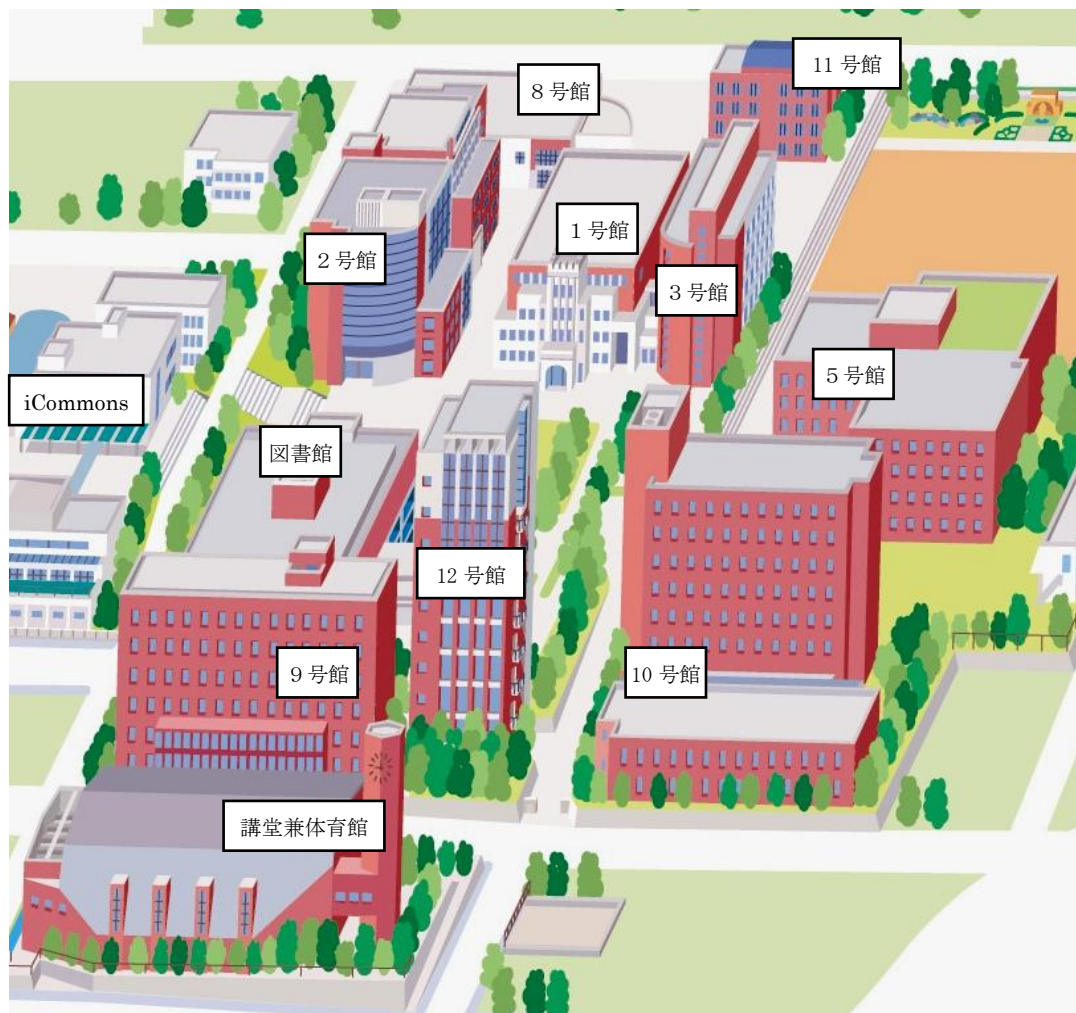

岡本キャンパス 本校舎 配置図

学生対応の窓口一覧を HP で公開しておりますのでご覧ください。

甲 南 大 学

〒658-8501 神戸市東灘区岡本 8-9-1 TEL(078)431 - 4341 (大代表)
URL: <http://www.konan-u.ac.jp>