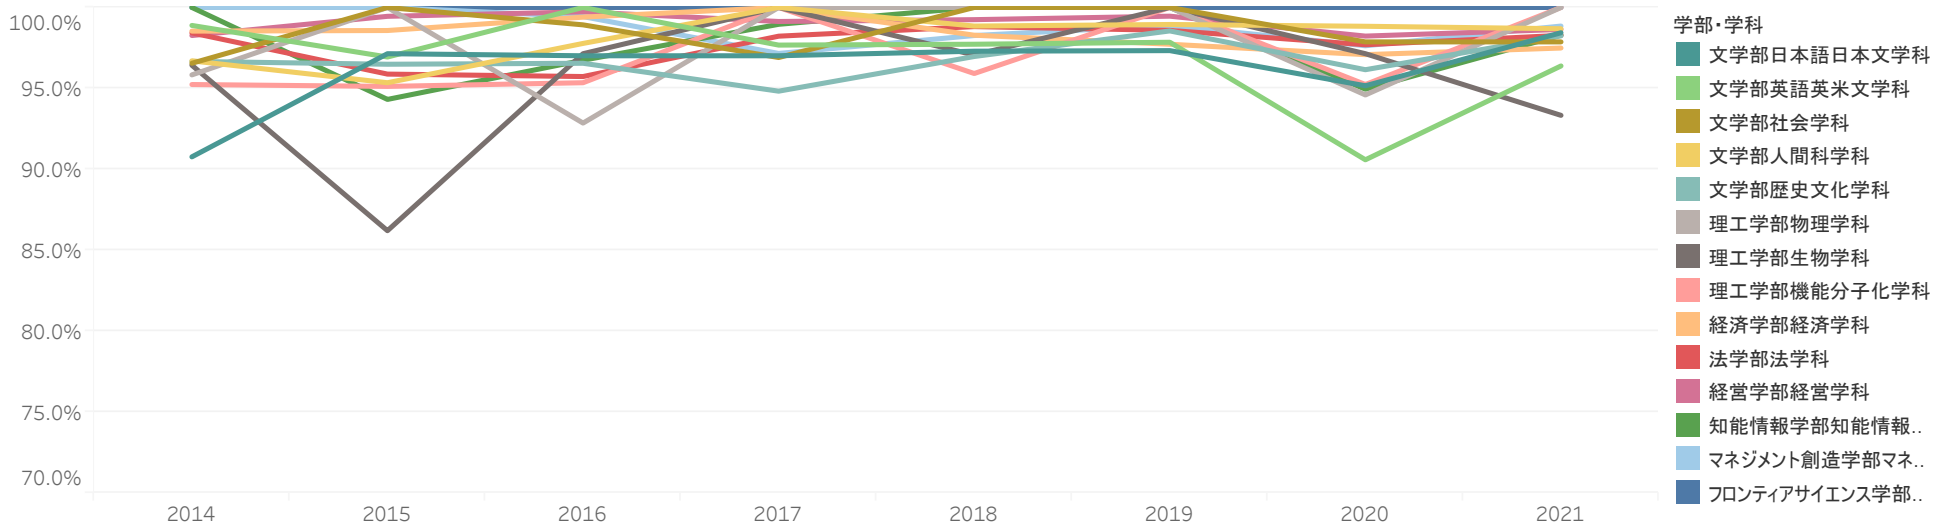

就職率と大学院進学者数の推移

学部	学科	2014		2015		2016		2017		2018		2019		2020		2021	
		就職率	大学院進学者数	就職率	大学院進学者数	就職率	大学院進学者数	就職率	大学院進学者数	就職率	大学院進学者数	就職率	大学院進学者数	就職率	大学院進学者数	就職率	大学院進学者数
文学部	日本語日本文学科	90.77%	3	97.14%	3	97.01%	0	97.01%	2	97.30%	0	97.33%	0	95.16%	0	98.44%	3
	英語英米文学科	98.89%	4	96.94%	2	100.00%	1	97.67%	2	97.73%	3	97.85%	1	90.59%	5	96.39%	1
	社会学科	96.55%	1	100.00%	0	98.92%	0	96.91%	0	100.00%	1	100.00%	1	97.87%	1	97.87%	0
	人間科学科	96.70%	9	95.35%	7	97.78%	8	100.00%	5	98.85%	8	98.95%	9	98.84%	3	98.68%	10
	歴史文化学科	96.67%	5	96.49%	0	96.55%	1	94.83%	1	96.97%	0	98.55%	0	96.15%	0	98.25%	1
理工学部	物理学科	95.83%	20	100.00%	21	92.86%	13	100.00%	14	100.00%	22	100.00%	19	94.59%	11	100.00%	11
	生物学科	96.43%	16	86.21%	13	97.14%	7	100.00%	12	97.06%	9	100.00%	8	97.14%	8	93.33%	11
	機能分子化学科	95.24%	10	95.12%	14	95.35%	15	100.00%	15	95.92%	12	100.00%	18	95.24%	12	100.00%	20
経済学部	経済学科	98.54%	1	98.58%	3	99.40%	4	100.00%	0	98.29%	2	97.73%	0	97.08%	1	97.49%	3
法学部	法学科	98.43%	9	95.88%	6	95.73%	3	98.22%	3	98.82%	0	98.58%	5	97.69%	5	98.28%	12
経営学部	経営学科	98.27%	2	99.45%	1	99.73%	3	99.13%	1	99.25%	2	99.46%	3	98.23%	2	98.64%	4
知能情報学部	知能情報学科	100.00%	10	94.32%	8	96.74%	8	98.96%	7	100.00%	14	100.00%	10	94.95%	15	98.29%	5
マネジメント創造学部	マネジメント創造学科	100.00%	4	100.00%	1	99.44%	1	97.16%	4	98.27%	1	98.89%	2	97.63%	2	98.85%	2
フロンティアサイエンス学部	生命科学科	100.00%	14	100.00%	16	100.00%	15	100.00%	16	100.00%	14	100.00%	13	100.00%	21	100.00%	20

※「就職率」は就職希望者に占める就職者の割合(文部科学省方式)