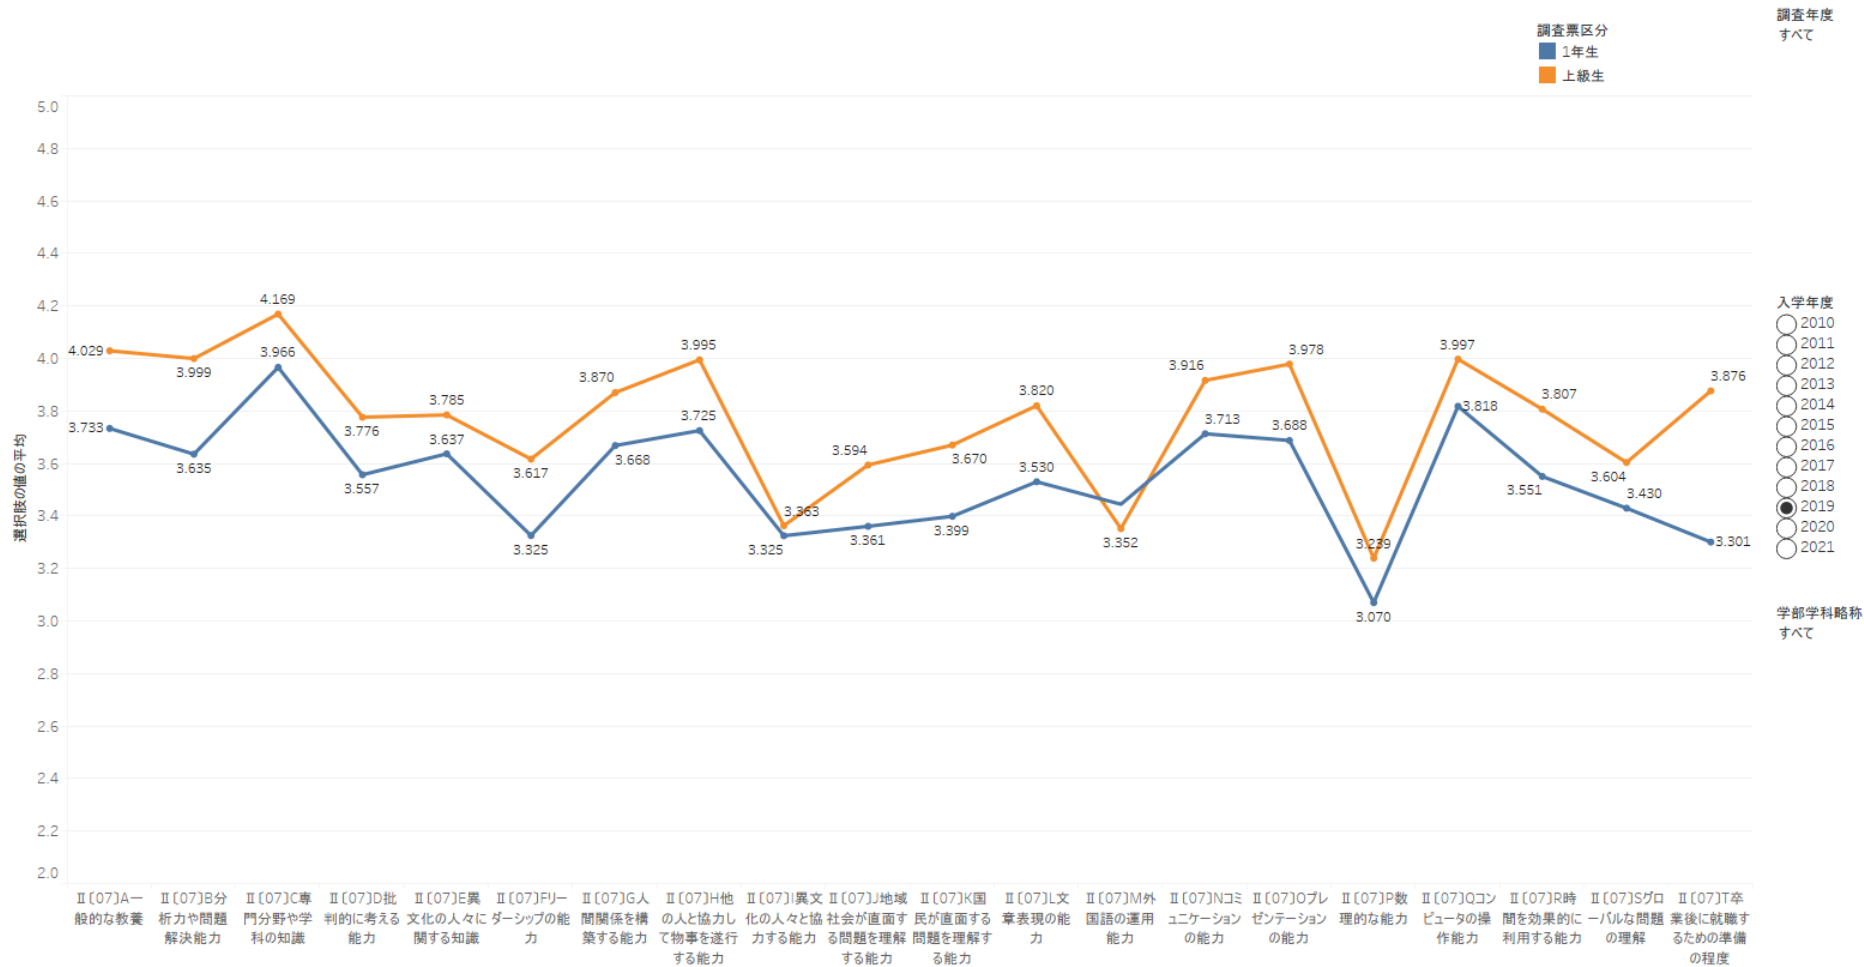

大学での学びによる能力変化の状況（学生調査集計結果）（2010-2021年度入学生平均）

大学での学びによる能力変化の状況（学生調査集計結果）（2019年度入学生）

大学での学びによる能力変化の状況（学生調査集計結果）（2018年度入学生）

大学での学びによる能力変化の状況（学生調査集計結果）（2017年度入学生）

大学での学びによる能力変化の状況（学生調査集計結果）（2016年度入学生）