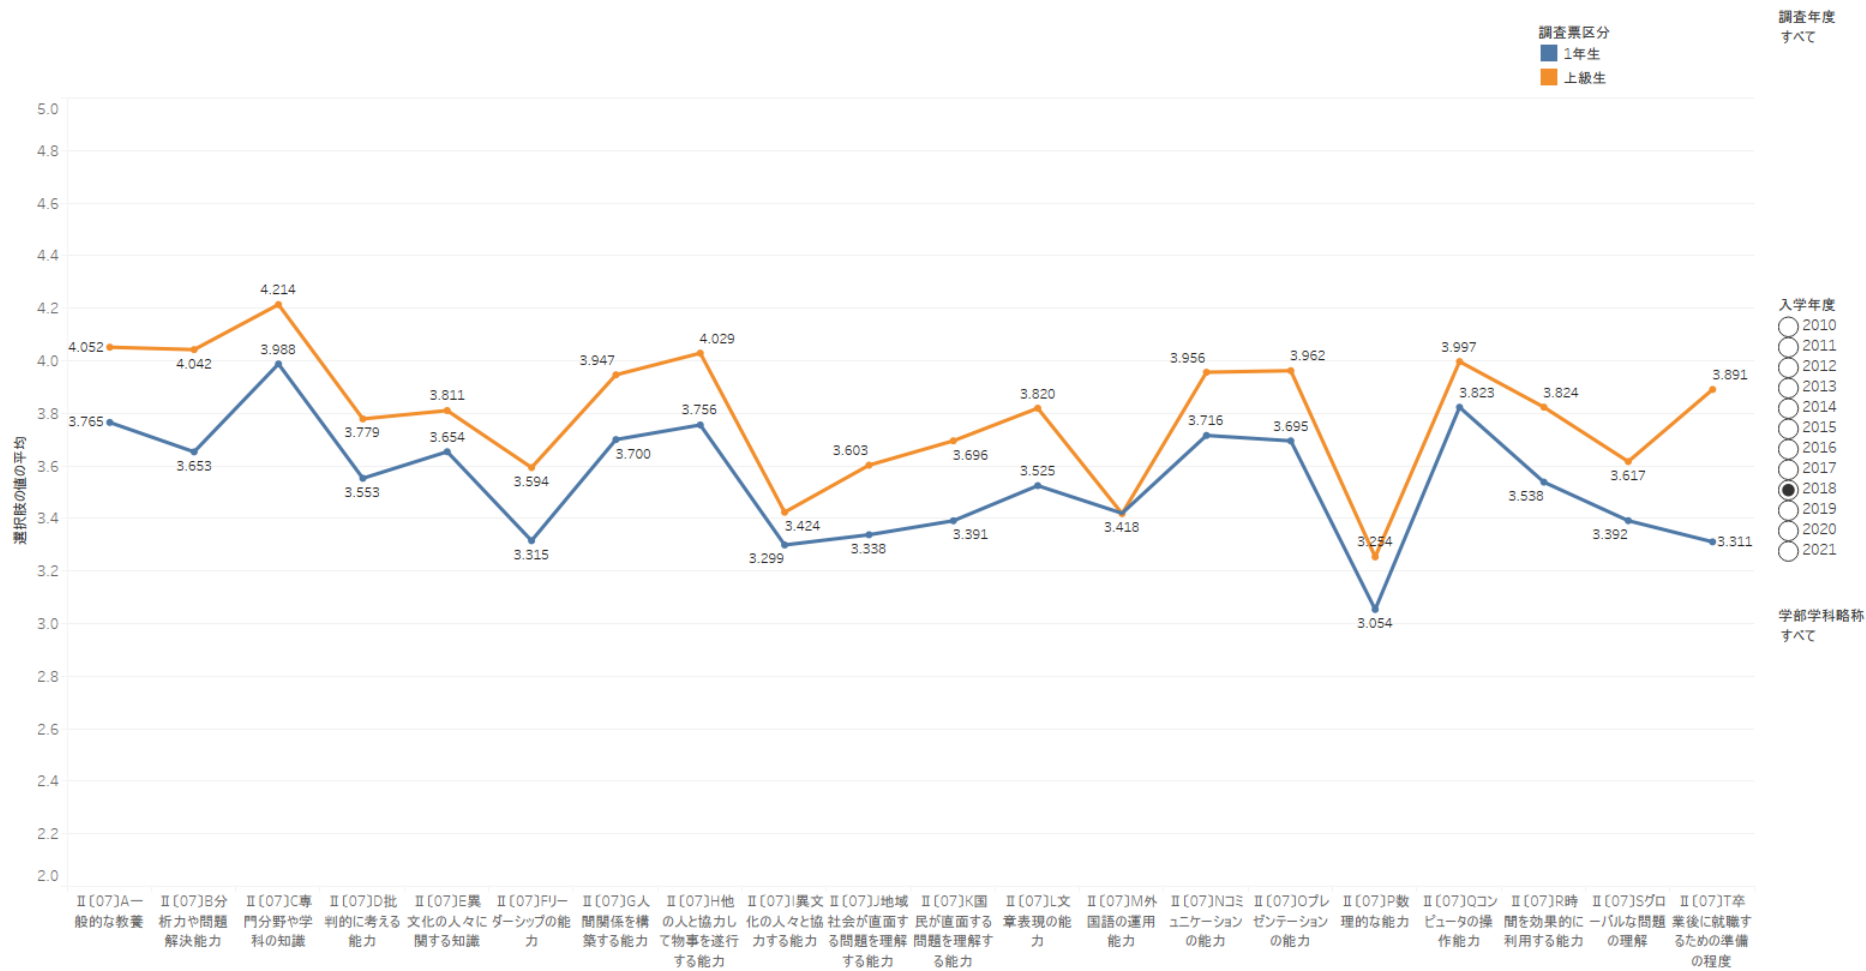

大学での学びによる能力変化の状況（学生調査集計結果）（2010-2021年度入学生平均）

大学での学びによる能力変化の状況（学生調査集計結果）（2019年度入学生）

大学での学びによる能力変化の状況（学生調査集計結果）（2018年度入学生）

大学での学びによる能力変化の状況（学生調査集計結果）（2017年度入学生）

大学での学びによる能力変化の状況（学生調査集計結果）（2016年度入学生）