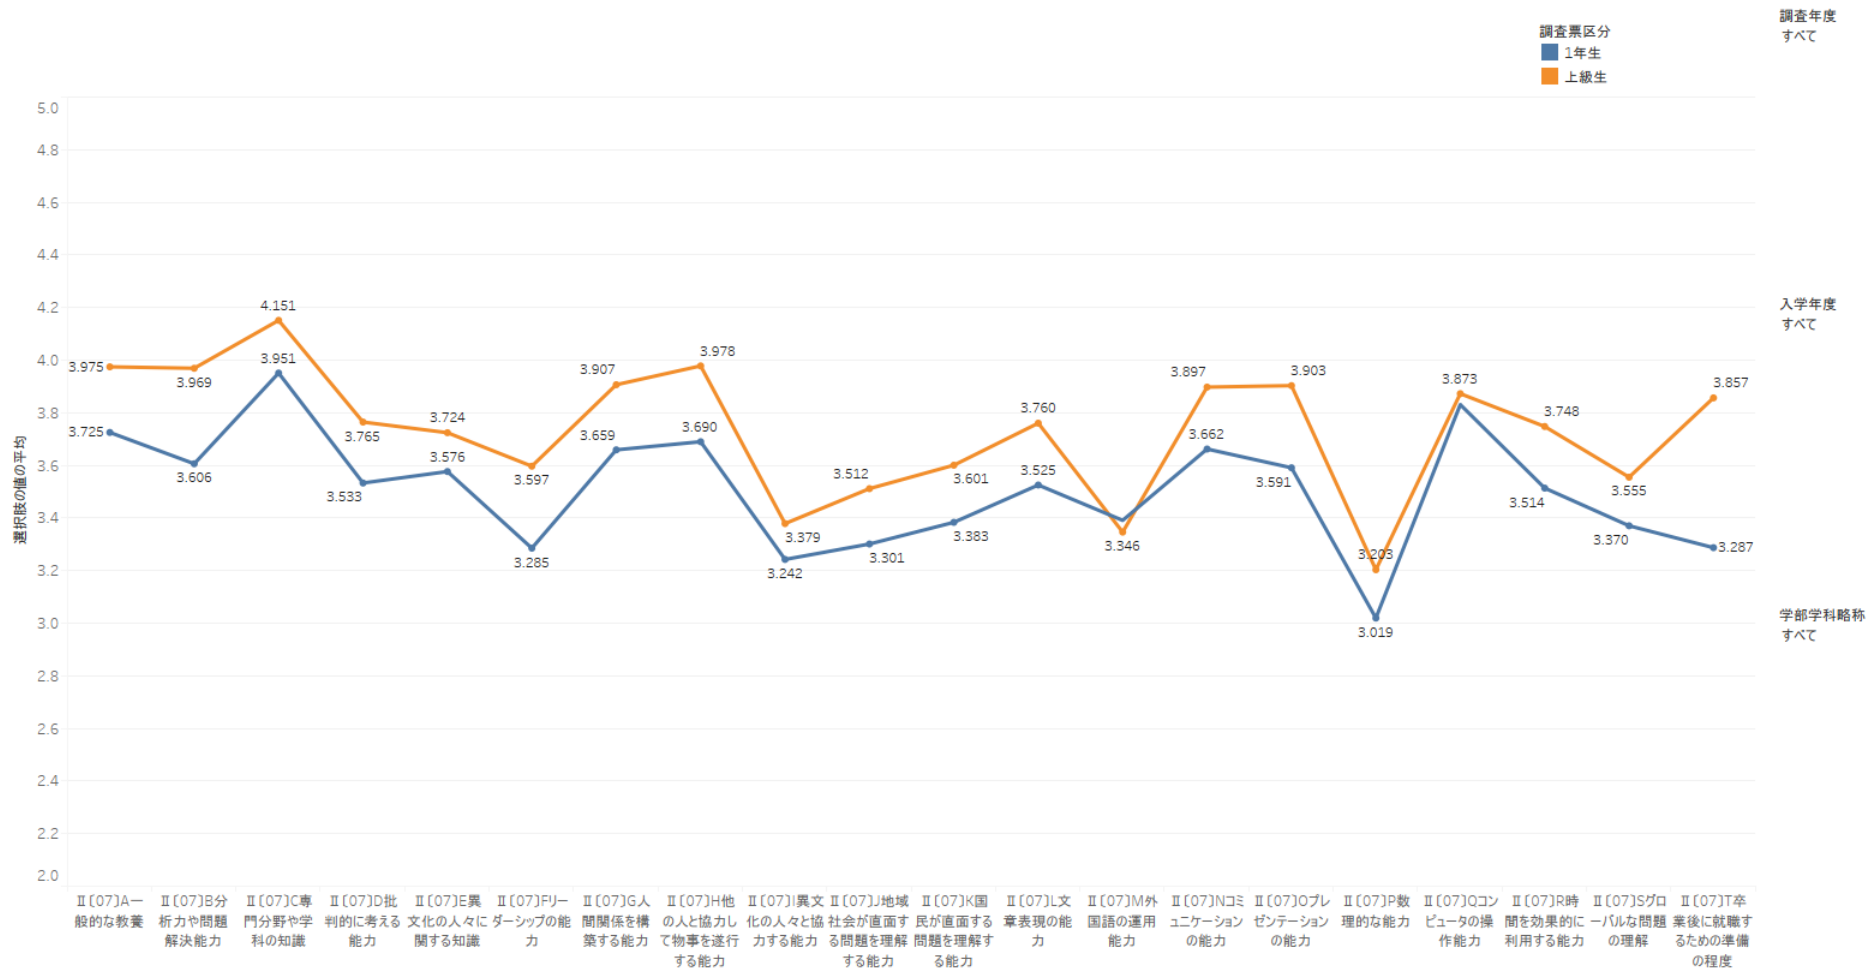

大学での学びによる能力変化の状況（学生調査集計結果）（2010-2021年度入学生平均）

大学での学びによる能力変化の状況（学生調査集計結果）（2019年度入学生）

大学での学びによる能力変化の状況（学生調査集計結果）（2018年度入学生）

大学での学びによる能力変化の状況（学生調査集計結果）（2017年度入学生）

大学での学びによる能力変化の状況（学生調査集計結果）（2016年度入学生）