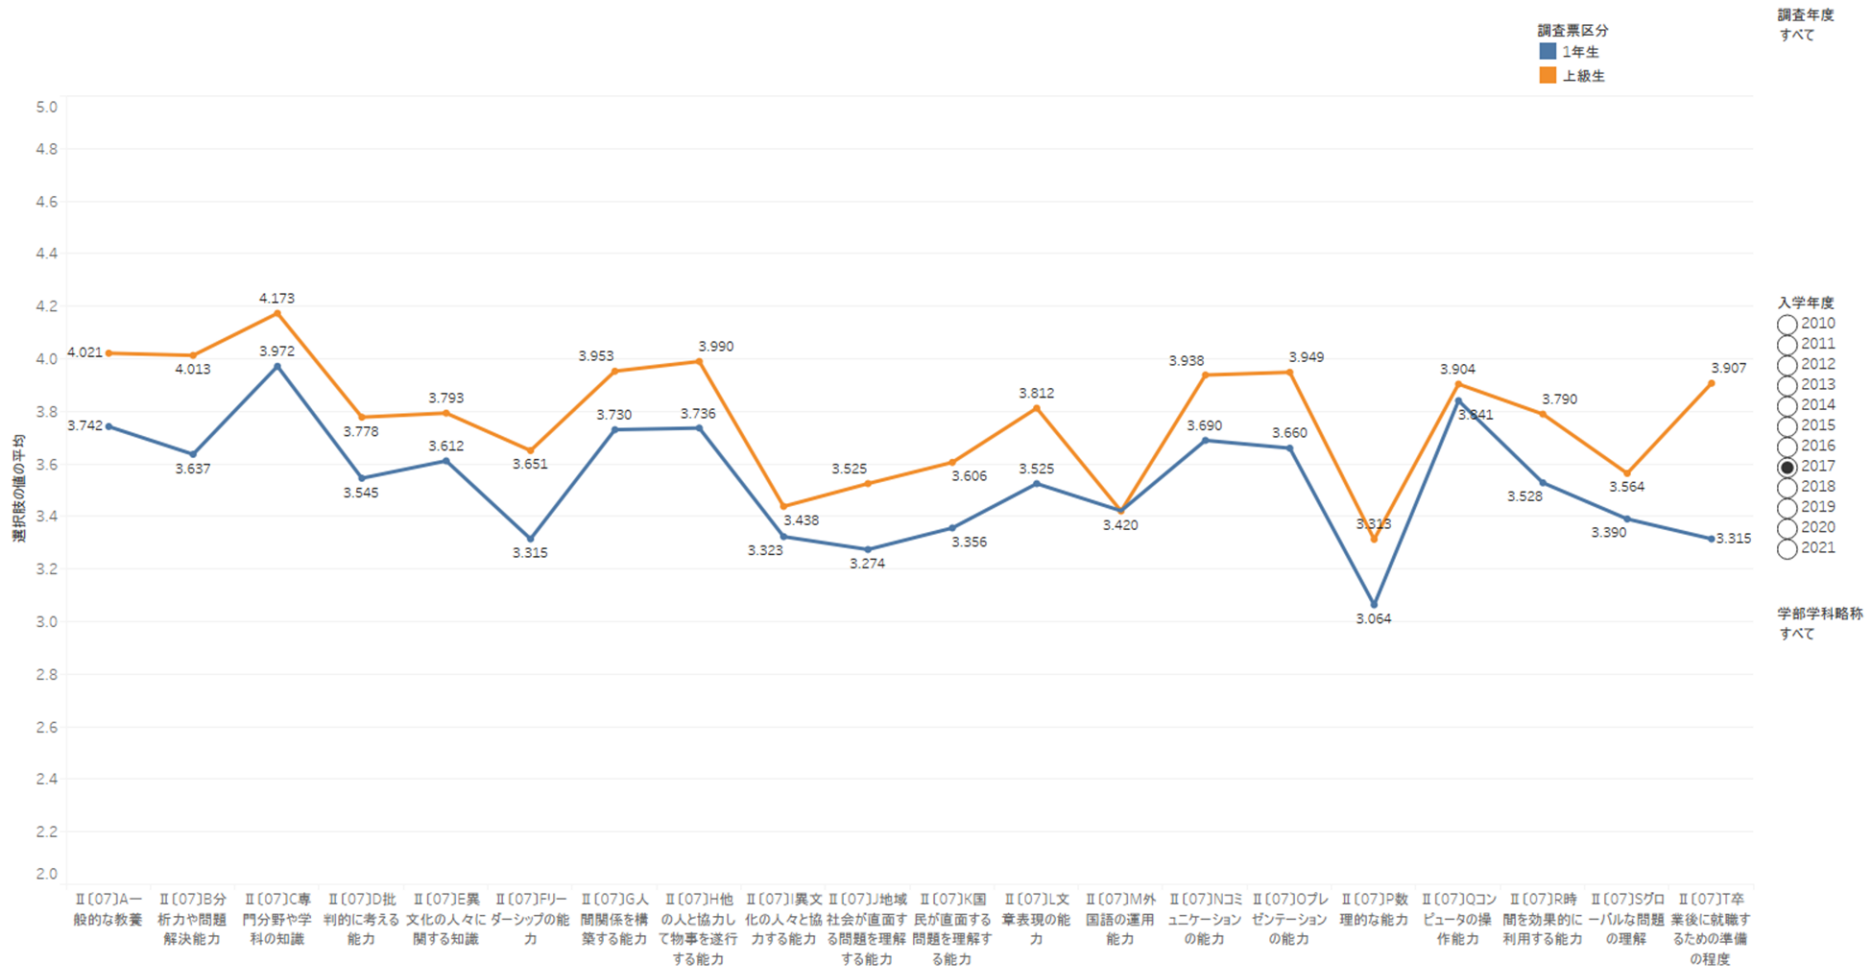

大学での学びによる能力変化の状況（学生調査集計結果）（2010-2021年度入学生平均）

大学での学びによる能力変化の状況（学生調査集計結果）（2019年度入学生）

大学での学びによる能力変化の状況（学生調査集計結果）（2018年度入学生）

大学での学びによる能力変化の状況（学生調査集計結果）（2017年度入学生）

大学での学びによる能力変化の状況（学生調査集計結果）（2016年度入学生）