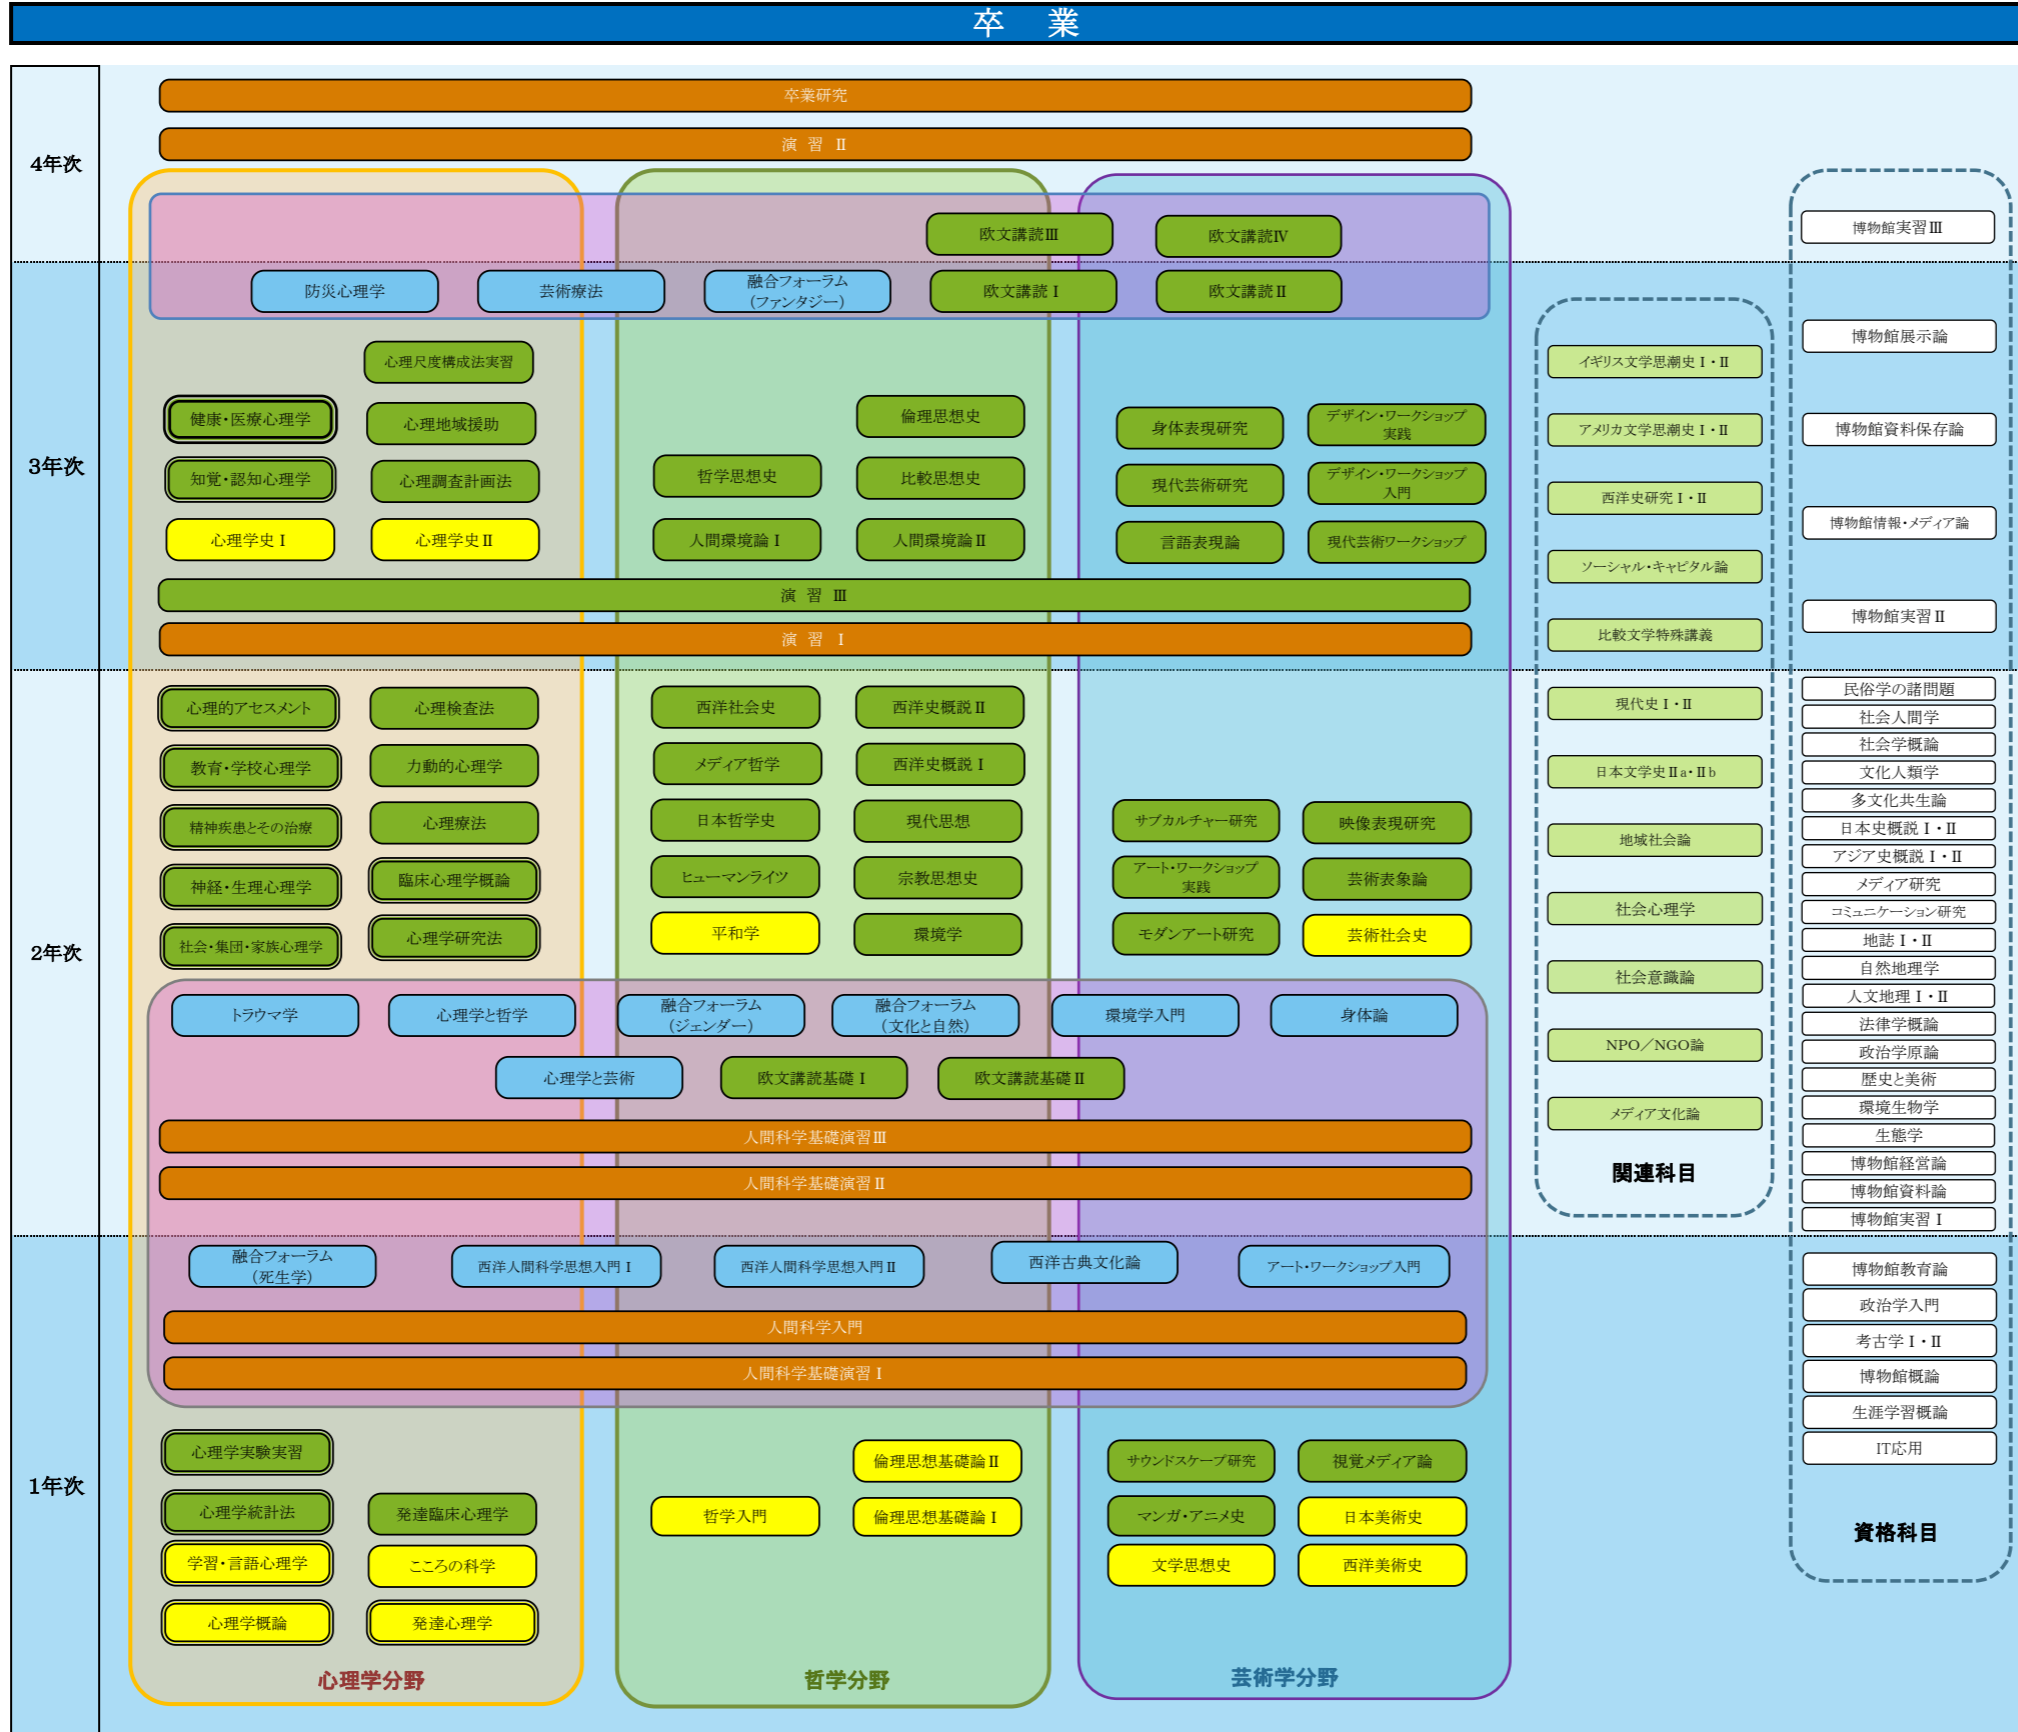

文学部 人間科学科 カリキュラムツリー

[2018年度(平成30年度)以降の入学生に適用]

- 必修科目
- 融合科目
- 基礎科目
- 展開科目
- 関連科目
- 資格科目
- 公認心理師科目
- 分野融合領域
- 人間科学科専門科目
- 他学科開講科目