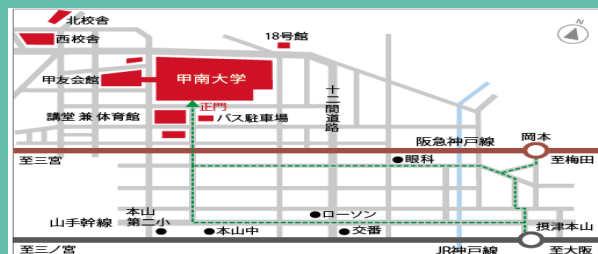

甲南大学長 長坂 悦敬 氏
堺市長 竹山 修身 氏
和歌山市長 尾花 正啓 氏

パネルディスカッション 15:40~16:10

グローバル化における地方自治体と大学の連携

パネリスト : 甲南大学長 長坂 悦敬 氏
堺市長 竹山 修身 氏
和歌山市長 尾花 正啓 氏
コーディネータ: 甲南大学総合研究所長 胡金定 氏

甲南大学長 長坂 悦敬 氏

堺市長 竹山 修身 氏

和歌山市長 尾花 正啓 氏

お問い合わせ

甲南大学総合研究所

〒658-8501兵庫県神戸市東灘区岡本8-9-1

<http://www.konan-u.ac.jp/souken/>

TEL. (078) 435-2331

・兵庫県南部又は阪神地区に暴風警報が発令され、午前11時以降も継続中の場合は、当日の講演は中止いたします。
・本講演会は甲南大生も聴講予定です。予めご了承ください。

阪急神戸線岡本駅、またはJR神戸線摂津本山駅より北西約徒歩10分。なお、駐車場設備はございませんのでお車のご来場はご遠慮ください。