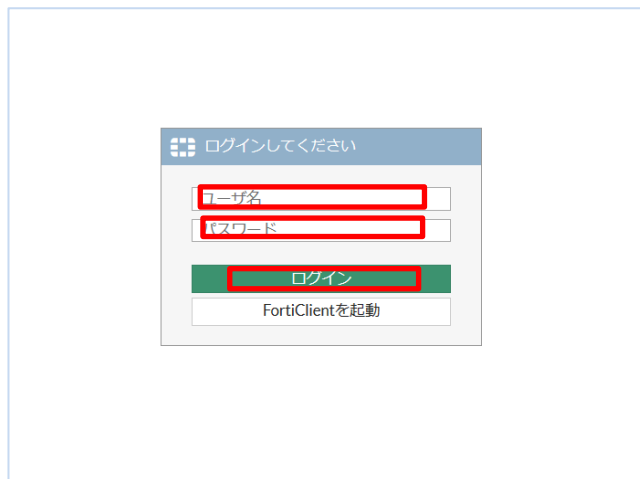

VPN 接続マニュアル (Web モード)

【Windows・Mac・Linux】

1. SSL-VPN ポータル画面へのログイン

以下の URL に接続し、SSL-VPN ポータル画面を表示します。
[ユーザ名] および [パスワード] を入力し、[ログイン] ボタンを押します。

【URL】 <https://vpn.konan-u.ac.jp>

2. SSL-VPN ポータル・トップ画面

以下の SSL-VPN ポータルのトップ画面が表示されます。
Web 閲覧を行いたい場合は、[クイック接続] ボタンを押します。

3. Web 閲覧

Web 閲覧したいサイトの URL を [URL] 欄に入力し、[ラUNCH] ボタンを押すことで Web サイトを閲覧できます。

【Android・iPhone スマートフォン端末】

1. SSL-VPN ポータル画面へのログイン

以下の URL に接続し、SSL-VPN ポータル画面を表示します。
[ユーザ名] および [パスワード] を入力し、[ログイン] ボタンを押します。

【URL】 <https://vpn.konan-u.ac.jp>