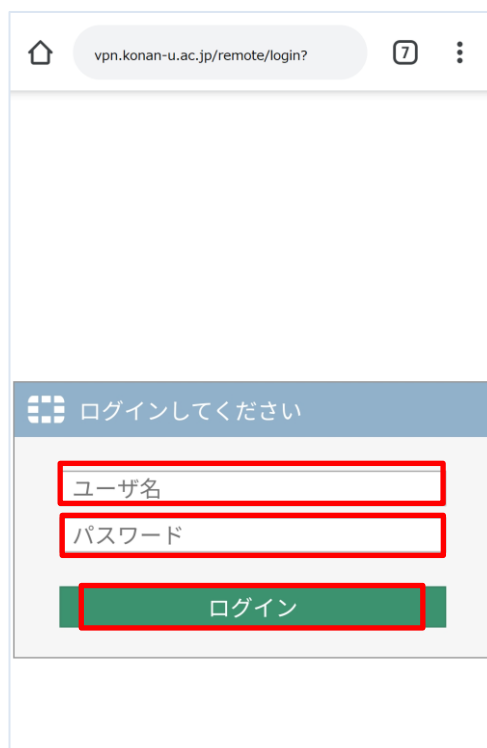

VPN 接続マニュアル (Web モード)

【Windows・Mac・Linux】

1. SSL-VPN ポータル画面へのログイン

以下の URL に接続し、SSL-VPN ポータル画面を表示します。
[ユーザ名] および [パスワード] を入力し、[ログイン] ボタンを押します。

【URL】 <https://vpn.konan-u.ac.jp>

2. SSL-VPN ポータル・トップ画面

以下の SSL-VPN ポータルのトップ画面が表示されます。
Web 閲覧を行いたい場合は、[クイック接続] ボタンを押します。

3. Web 閲覧

Web 閲覧したいサイトの URL を [URL] 欄に入力し、[ラUNCH] ボタンを押すことで Web サイトを閲覧できます。

【Android・iPhone スマートフォン端末】

1. SSL-VPN ポータル画面へのログイン

以下の URL に接続し、SSL-VPN ポータル画面を表示します。
[ユーザ名] および [パスワード] を入力し、[ログイン] ボタンを押します。

【URL】 <https://vpn.konan-u.ac.jp>

2. SSL-VPN ポータル・トップ画面

以下の SSL-VPN ポータルのトップ画面が表示されます。
Web 閲覧を行いたい場合は、[クイック接続] ボタンを押します。

3. Web 閲覧

Web 閲覧したいサイトの URL を[URL] 欄に入力し、[ラウンチ] ボタンを押すことで Web サイトを閲覧できます。