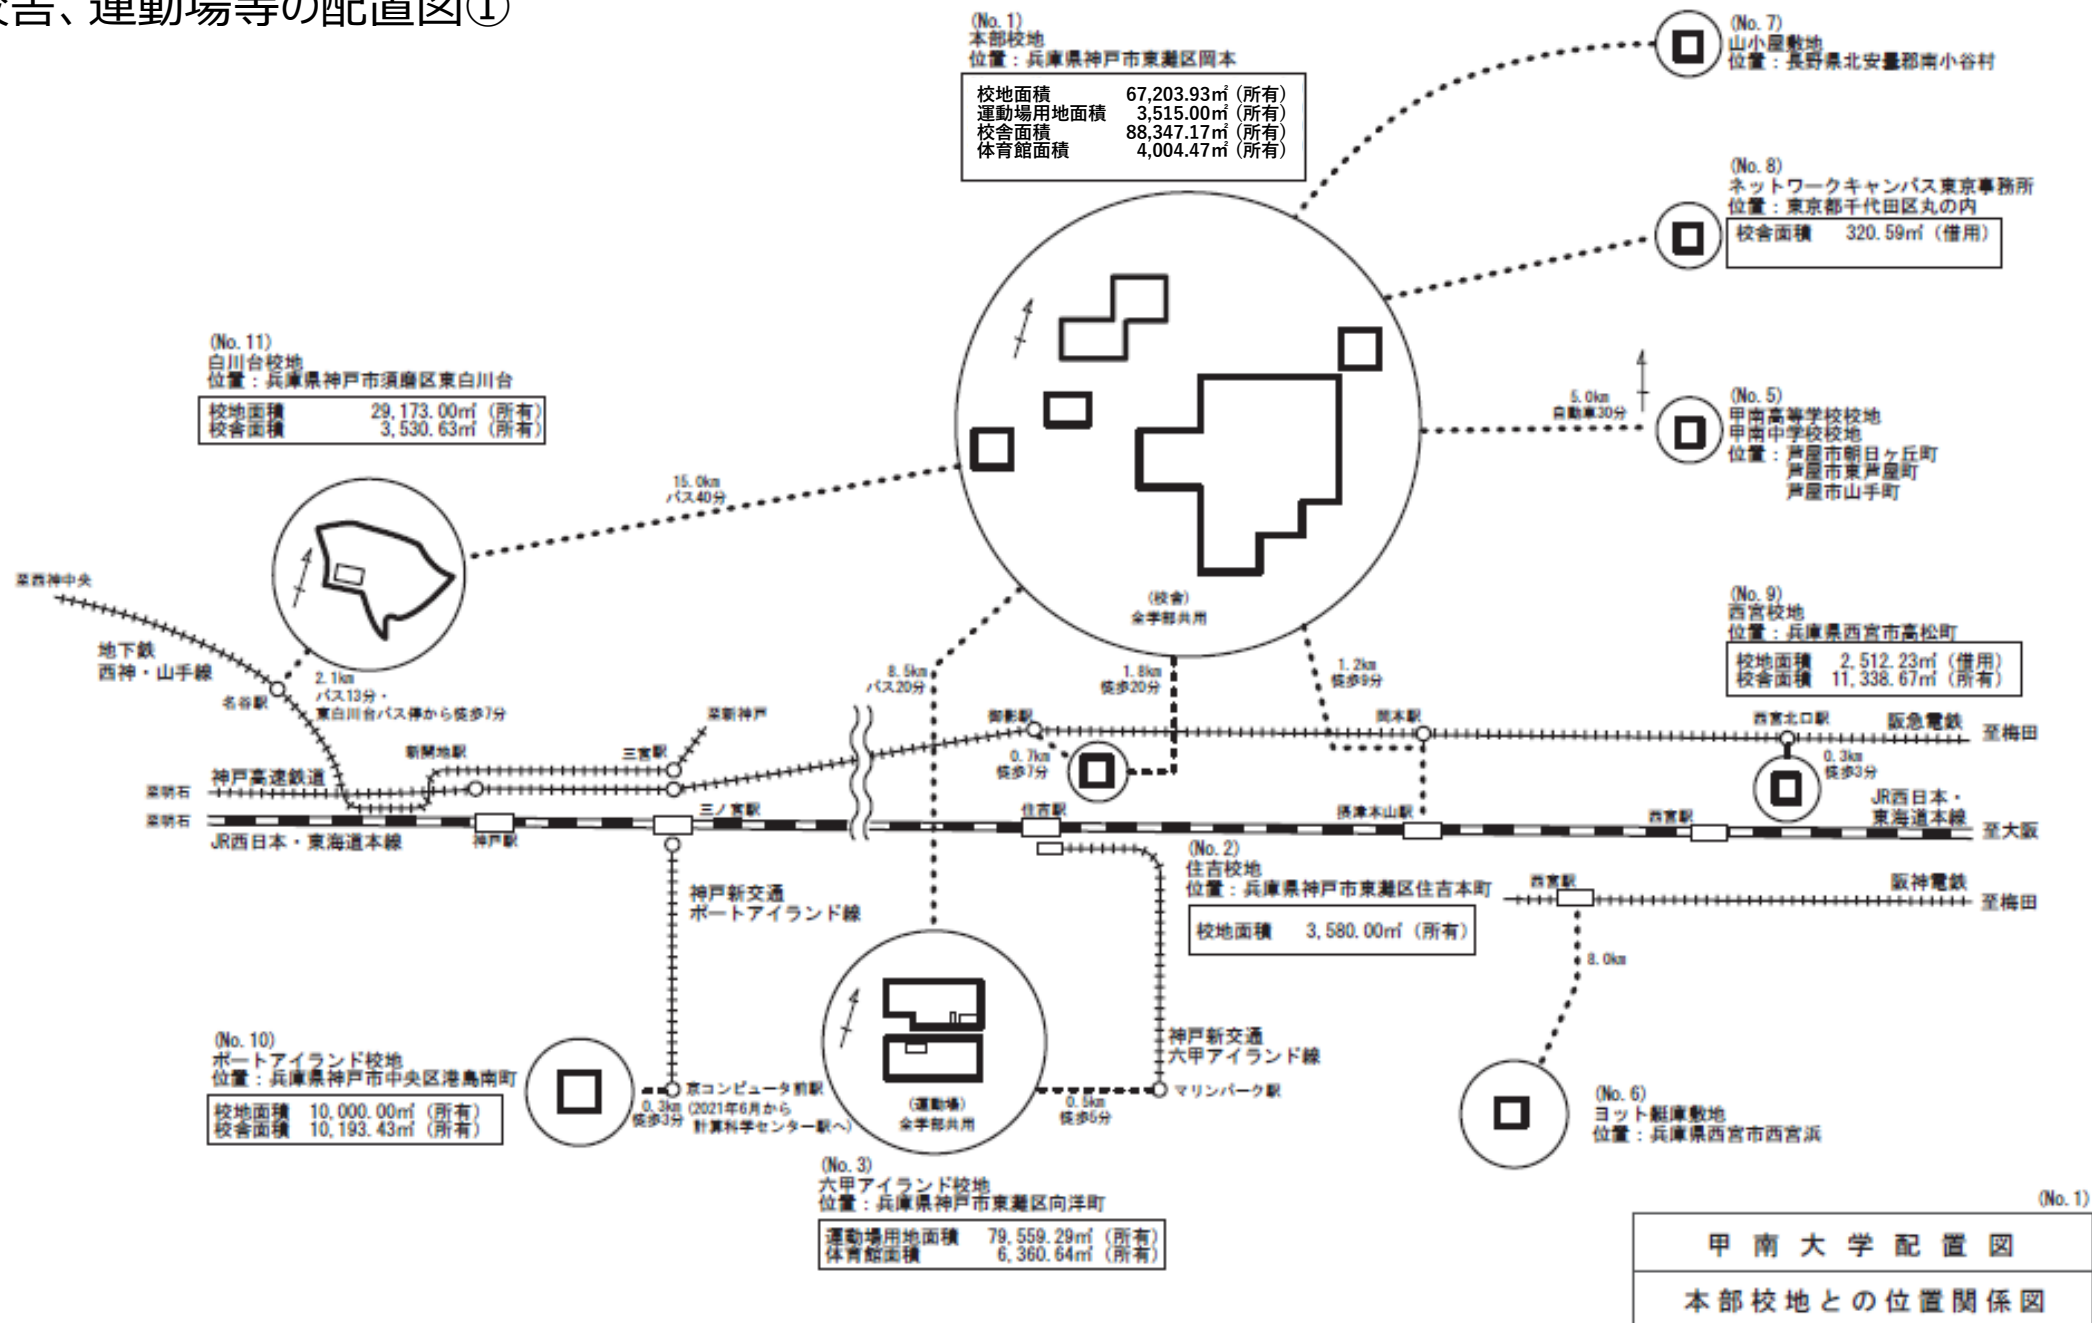

(1) 都道府県内における位置関係の図面

(2) 最寄り駅からの距離、交通機関及び所用時間がわかる図面①

(2) 最寄り駅からの距離、交通機関及び所用時間がわかる図面②

(3) 校舎、運動場等の配置図①

甲南大学配置図
本部校地との位置関係図

(3) 校舎、運動場等の配置図②