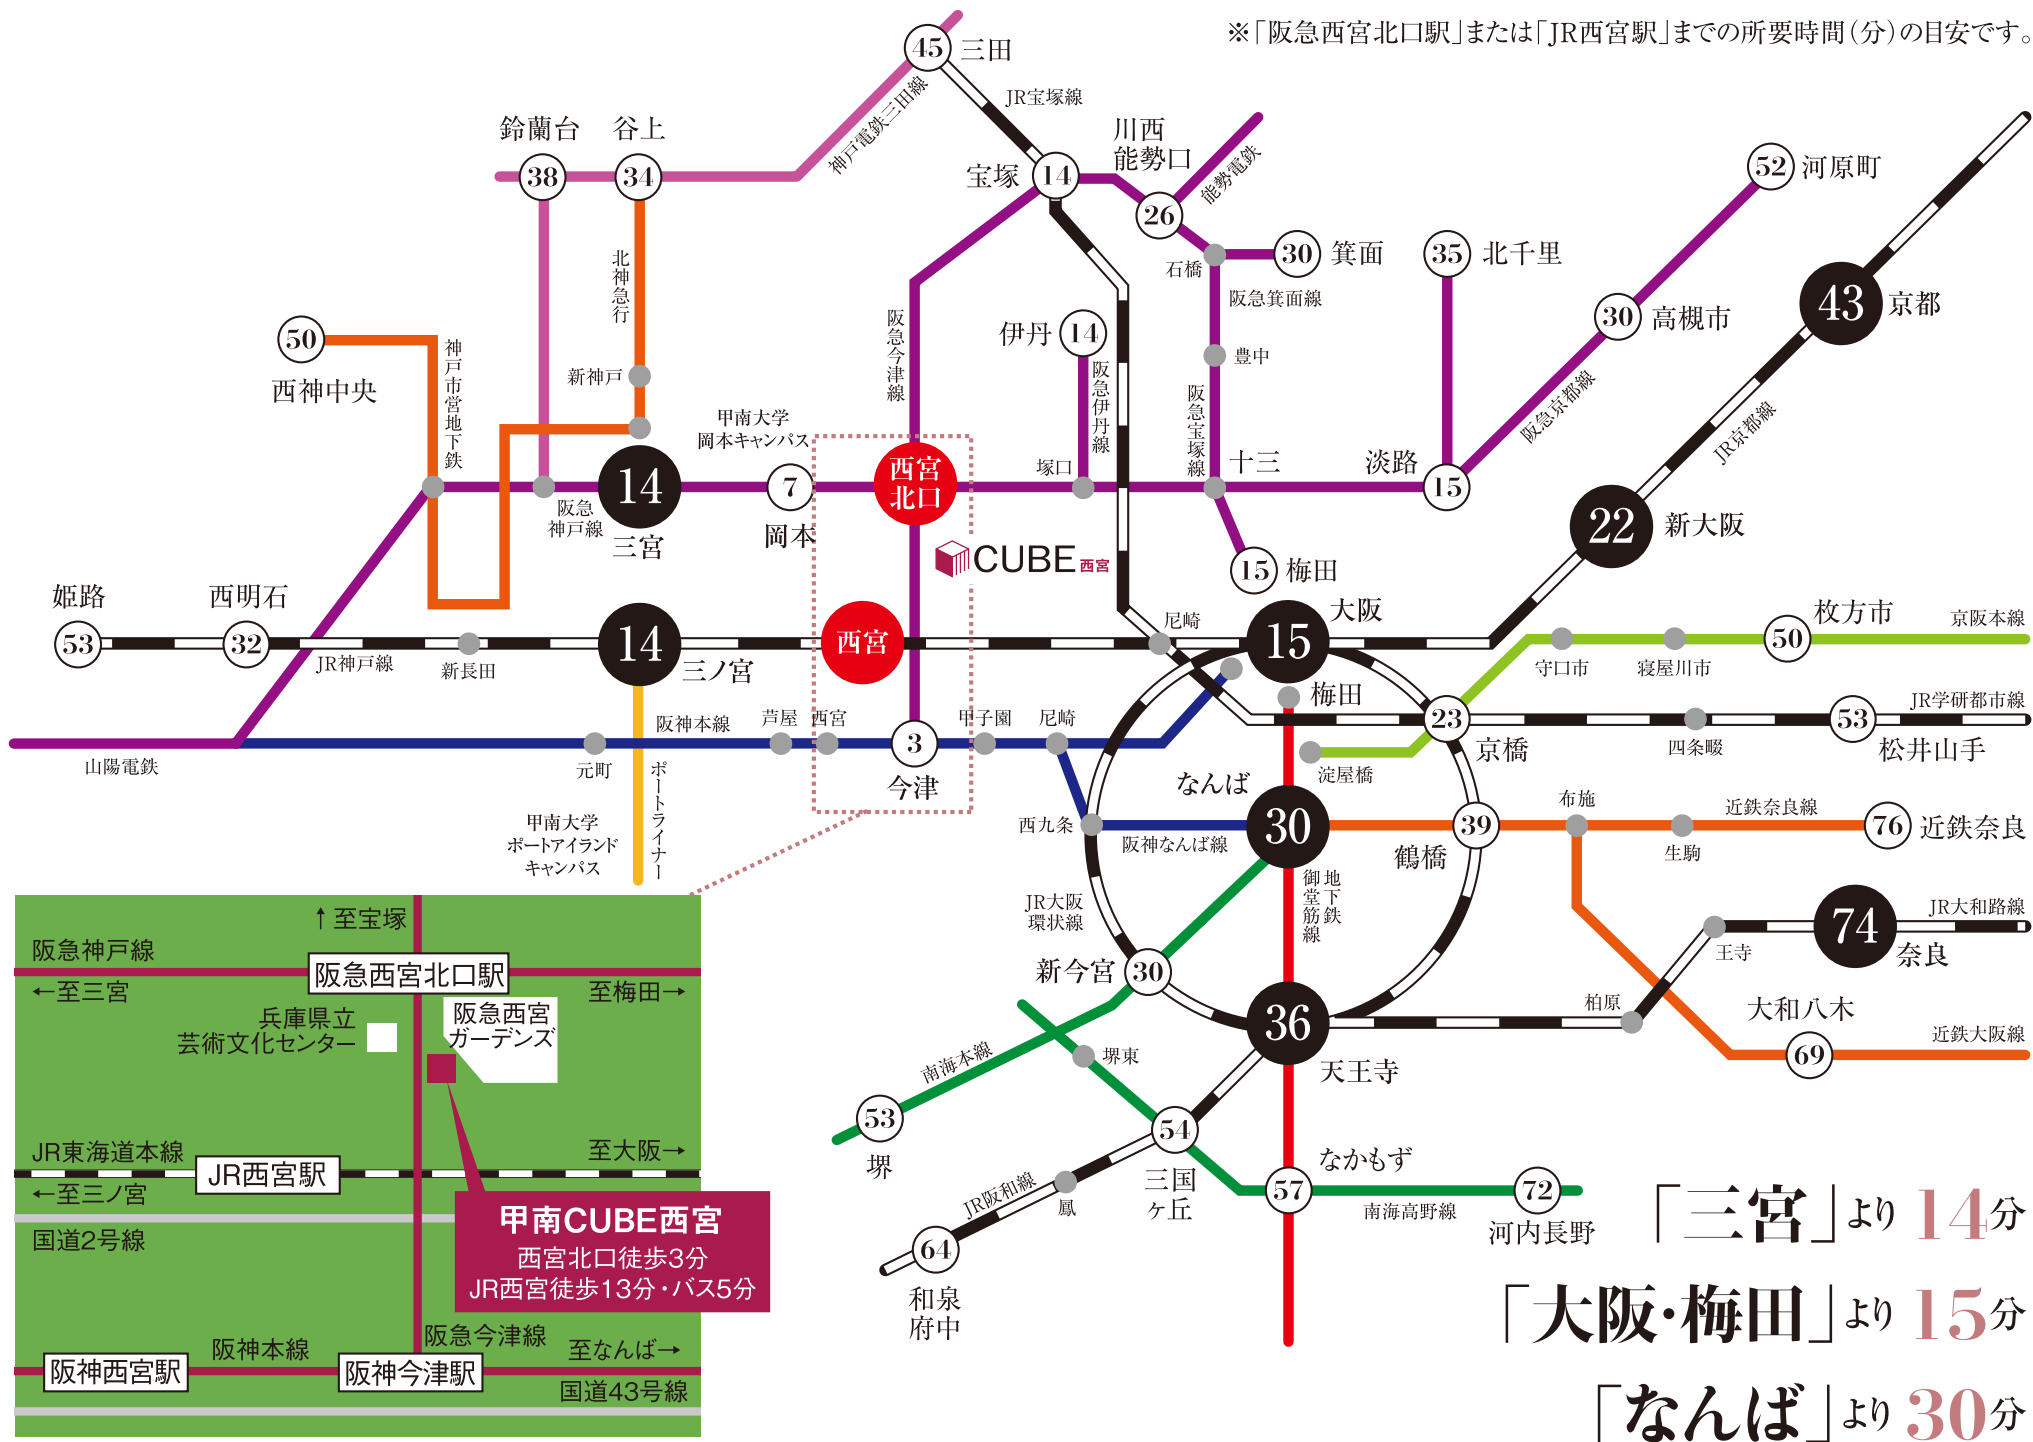

※「阪急西宮北口駅」または「JR西宮駅」までの所要時間(分)の目安です。

**甲南CUBE西宮**  
 西宮北口徒歩3分  
 JR西宮徒歩13分・バス5分

「三宮」より **14分**

「大阪・梅田」より **15分**

「なんば」より **30分**