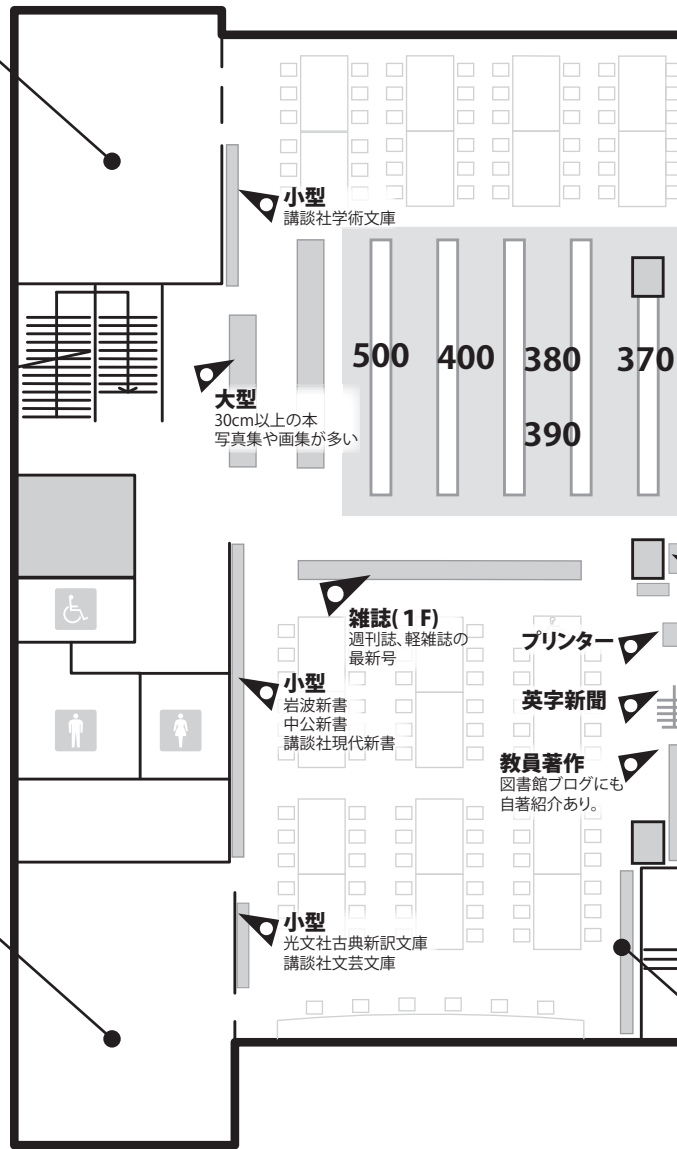

PCルーム(1階)

パソコンは、1階と2階のPCルーム、2階の情報検索コーナーで利用できます。
 また、1階カウンターでノートPCを貸出しています。

小型
講談社学術文庫

大型
30cm以上の本
写真集や画集が多い

雑誌(1F)
週刊誌、軽雑誌の最新号

小型
岩波新書
中公新書
講談社現代新書

プリンター

英字新聞