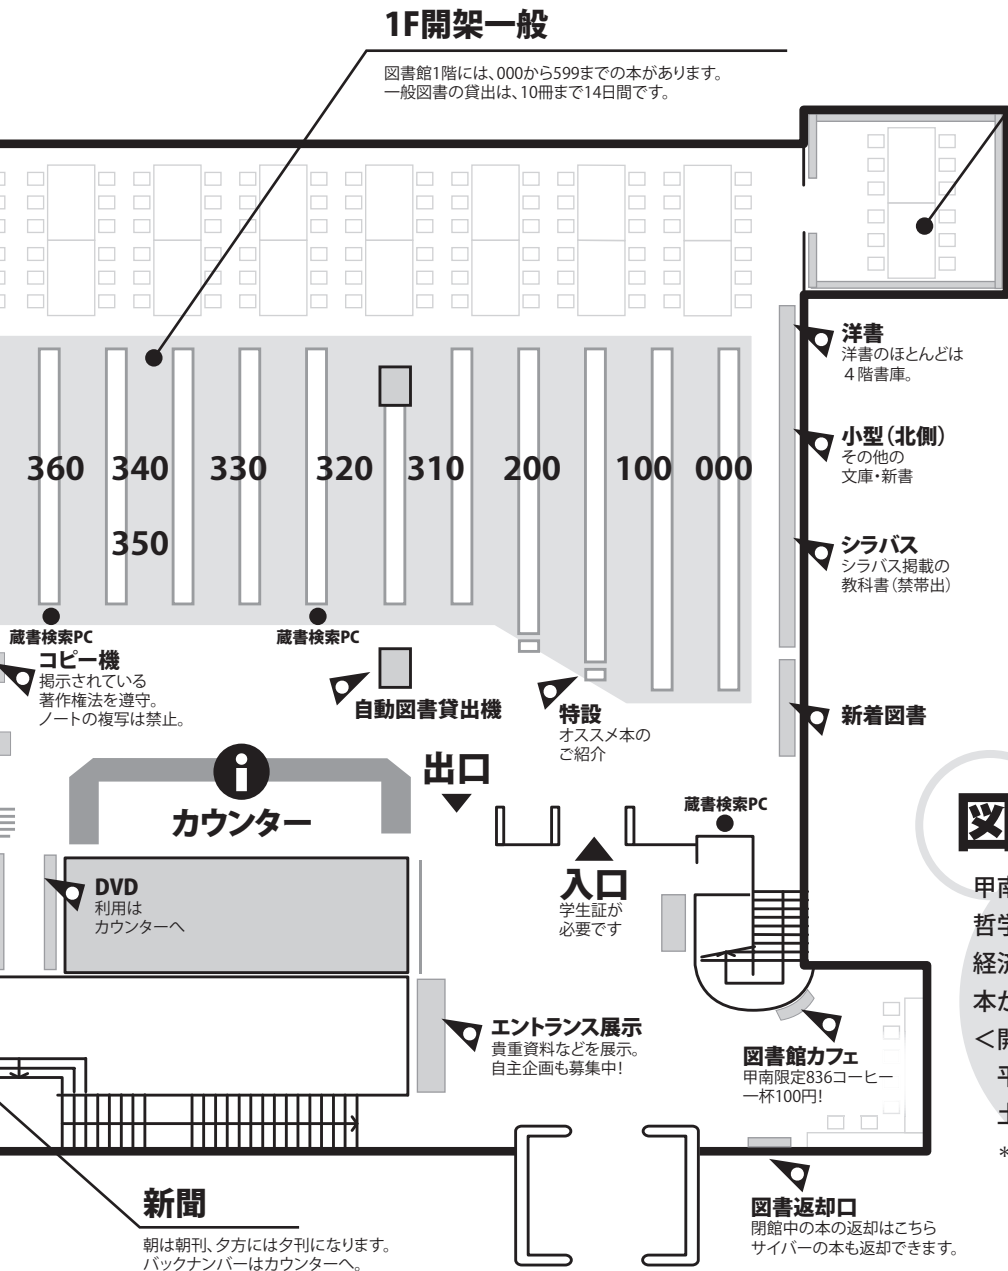

その一冊から、全てがはじまる。

図書館フロアマップ・施設案内

語学学習室

多読学習教材のほか、英語の絵本やペーパーバックがあります。貸出は2冊まで14日間。

洋書
洋書のほとんどは4階書庫。

小型(北側)
その他の文庫・新書

シラバス
シラバス掲載の教科書(禁帯出)

新着図書